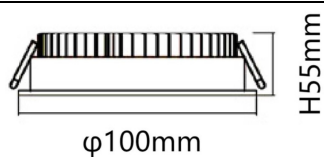

### Esquema

### Producto

**Potencia real (W)** 7

**Flujo luminoso real (lm)** 770

**Eficacia luminosa (lm/W)** 110

**Ángulo de apertura** 80

**Life time (h)** 50000 h L80B10

**IP** 20

**Color** Blanco