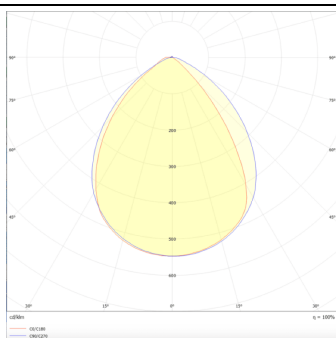

Curva fotométrica

Producto

Potencia real (W) 7

Flujo luminoso real (lm) 770

Eficacia luminosa (lm/W) 110

Ángulo de apertura 80

Life time (h) 50000 h L80B10

IP 20

Color Blanco

Driver incluido Si

Equipo DALI

Flicker Free Si

Light source LED

Type of LED SMD

Temperatura de color (K) 4000

Consistencia de color (SDCM) SDCM<3

CRI 80