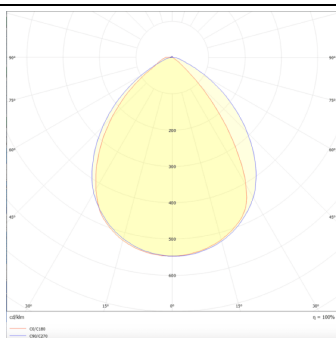

### Esquema

### Curva fotométrica

### Producto

**Potencia real (W)** 7

**Flujo luminoso real (lm)** 770

**Eficacia luminosa (lm/W)** 110

**Ángulo de apertura** 80

**Life time (h)** 50000 h L80B10

**IP** 20

**Color** Blanco