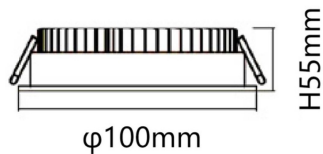

EASY

Downlight Lavov de la familia BASIC con una potencia de 7W, CRI>80 y un haz de 80 grados. Fabricado en aluminio inyectado a presión acabado en color Blanco. Flujo real de 770lm. Eficacia luminosa de 110lm/W. DALI driver.

Código artículo 86.D001.1403.01

Tipo de producto Indoor

Categoría Downlights

Familia EASY

Pictograms

Producto

Potencia real (W) 7

Flujo luminoso real (lm) 770

Eficacia luminosa (lm/W) 110

Ángulo de apertura 80

Life time (h) 50000 h L80B10

IP 20

Color Blanco

Driver incluido Si

Equipo DALI

Flicker Free Si

Light source LED

Type of LED SMD

Temperatura de color (K) 4000

Consistencia de color (SDCM) SDCM<3

CRI 80

Esquema

Curva fotométrica