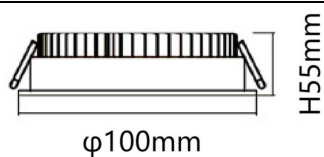

EASY

Downlight Lavov de la familia BASIC con una potencia de 7W, CRI>80 y un haz de 80 grados. Fabricado en aluminio inyectado a presión acabado en color Blanco. Flujo real de 770lm. Eficacia luminosa de 110lm/W. DALI driver.

Código artículo 86.D001.1403.01

Tipo de producto Indoor

Categoría Downlights

Familia EASY

Pictograms

Esquema

Curva fotométrica

Producto

Potencia real (W) 7

Flujo luminoso real (lm) 770

Eficacia luminosa (lm/W) 110

Ángulo de apertura 80

Life time (h) 50000 h L80B10

IP 20

Color Blanco

Driver incluido Si