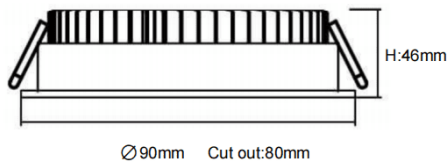

Esquema

Curva fotométrica

Código artículo	86.D001.1403.01
Tipo de producto	Indoor
Categoría	Downlights
Familia	EASY
Pictograms	

Producto	
Potencia real (W)	10
Flujo luminoso real (lm)	1130
Eficacia luminosa (lm/W)	113
Ángulo de apertura	100
Life time (h)	50000 h L80B10
IP	20
Color	Blanco
Driver incluido	Si
Equipo	DALI
Flicker Free	Si
Light source	LED
Type of LED	SMD
Temperatura de color (K)	4000
Consistencia de color (SDCM)	SDCM<3
CRI	80