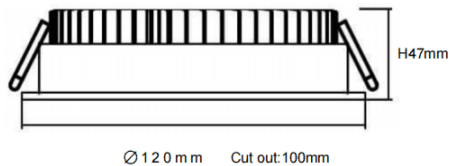

EASY

Downlight Lavov de la familia EASY con una potencia de 15W y un ángulo de apertura del haz de 100°. Acabado en color Blanco.

Dimensiones $\varnothing 120 \times 47$ mm. Con un flujo luminoso total de 1680 lm y una eficacia luminosa de 112 lm/W. Fabricado en Aluminio inyectado a presión. Driver ON/OFF. CCT 3000K.

Dimensions

Product dimensions (mm) $\varnothing 120 \times 47$ mm

Esquema

Curva fotométrica

Código artículo	86.D001.2301.01
Tipo de producto	Indoor
Categoría	Downlights
Familia	EASY
Pictograms	

Producto	
Potencia real (W)	15
Flujo luminoso real (lm)	1680
Eficacia luminosa (lm/W)	112
Ángulo de apertura	100
Tiempo de vida	50000 h L80B10
IP	20
Color	Blanco
Driver incluido	Si
Equipo	ON/OFF
Flicker Free	Si
Fuente de luz	LED
Tipo de LED	SMD
Temperatura de color (K)	3000
Consistencia de color (SDCM)	SDCM3
CRI	80