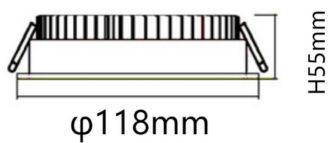

EASY

Downlight Lavov de la familia BASIC con una potencia de 10W, CRI>80 y un haz de 80 grados. Fabricado en aluminio inyectado a presión acabado en color Blanco. Flujo real de 1100lm. Eficacia luminosa de 110lm/W. ON/OFF driver.

Código artículo 86.D001.2301.01

Tipo de producto Indoor

Categoría Downlights

Familia EASY

Pictograms

Esquema

Producto

Potencia real (W)	10
Flujo luminoso real (lm)	1100
Eficacia luminosa (lm/W)	110
Ángulo de apertura	80
Life time (h)	50000 h L80B10
IP	20
Color	Blanco
Driver incluido	Si
Equipo	ON/OFF
Flicker Free	Si
Light source	LED
Type of LED	SMD
Temperatura de color (K)	3000
Consistencia de color (SDCM)	SDCM<3
CRI	80