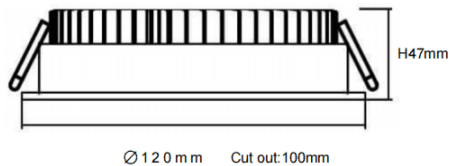

### EASY

Downlight Lavov de la familia EASY con una potencia de 15W y un ángulo de apertura del haz de 100°. Acabado en color Blanco.

Dimensiones  $\varnothing 120 \times 47$  mm. Con un flujo luminoso total de 1680 lm y una eficacia luminosa de 112 lm/W. Fabricado en Aluminio inyectado a presión. Driver ON/OFF. CCT 3000K.

### Dimensions

Product dimensions (mm)  $\varnothing 120 \times 47$  mm

### Curva fotométrica

Código artículo	86.D001.2301.01
Tipo de producto	Indoor
Categoría	Downlights
Familia	EASY
Pictograms	

Producto	
Potencia real (W)	15
Flujo luminoso real (lm)	1680
Eficacia luminosa (lm/W)	112
Ángulo de apertura	100
Tiempo de vida	50000 h L80B10
IP	20
Color	Blanco
Driver incluido	Si
Equipo	ON/OFF
Flicker Free	Si
Fuente de luz	LED
Tipo de LED	SMD
Temperatura de color (K)	3000
Consistencia de color (SDCM)	SDCM3
CRI	80