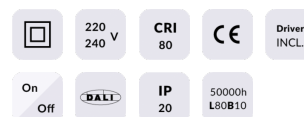

EASY

Downlight Lavov de la familia BASIC con una potencia de 10W, CRI>80 y un haz de 80 grados. Fabricado en aluminio inyectado a presión acabado en color Blanco. Flujo real de 1100lm. Eficacia luminosa de 110lm/W. ON/OFF driver.

Código artículo 86.D001.2301.01

Tipo de producto Outdoor

Categoría Downlights

Familia EASY

Pictograms

Esquema

Producto

Potencia real (W)	10
Flujo luminoso real (lm)	1100
Eficacia luminosa (lm/W)	110
Ángulo de apertura	80
Life time (h)	50000 h L80B10
IP	20
Color	Blanco
Driver incluido	Si
Equipo	ON/OFF
Flicker Free	Si
Light source	LED
Type of LED	SMD
Temperatura de color (K)	3000
Consistencia de color (SDCM)	SDCM<3
CRI	80