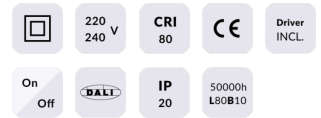

EASY

Downlight Lavov de la familia BASIC con una potencia de 10W, CRI>80 y un haz de 80 grados. Fabricado en aluminio inyectado a presión acabado en color Blanco. Flujo real de 1100lm. Eficacia luminosa de 110lm/W. ON/OFF driver.

Código artículo 86.D001.2301.01

Tipo de producto Indoor

Categoría Downlights

Familia EASY

Pictograms

Esquema

Producto

Potencia real (W)	10
Flujo luminoso real (lm)	1100
Eficacia luminosa (lm/W)	110
Ángulo de apertura	80
Life time (h)	50000 h L80B10
IP	20
Color	Blanco
Driver incluido	Si
Equipo	ON/OFF
Flicker Free	Si
Light source	LED
Type of LED	SMD
Temperatura de color (K)	3000
Consistencia de color (SDCM)	SDCM<3
CRI	80