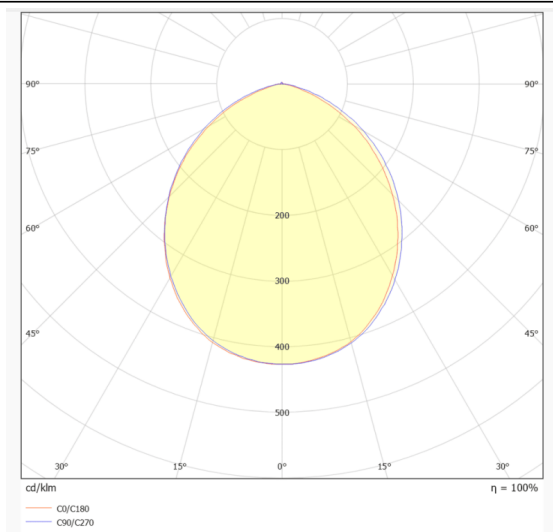

EASY

Downlight Lavov de la familia EASY con una potencia de 15W y un ángulo de apertura del haz de 100°. Acabado en color Blanco.

Dimensiones $\varnothing 120 \times 47$ mm. Con un flujo luminoso total de 1680 lm y una eficacia luminosa de 112 lm/W. Fabricado en Aluminio inyectado a presión. Driver ON/OFF. CCT 3000K.

Dimensions

Product dimensions (mm) $\varnothing 120 \times 47$ mm

Esquema

Curva fotométrica

Código artículo	86.D001.2301.01
Tipo de producto	Indoor
Categoría	Downlights
Familia	EASY
Pictograms	

Producto	
Potencia real (W)	15
Flujo luminoso real (lm)	1680
Eficacia luminosa (lm/W)	112
Ángulo de apertura	100
Life time (h)	50000 h L80B10
IP	20
Color	Blanco
Driver incluido	Si
Equipo	ON/OFF
Flicker Free	Si
Light source	LED
Type of LED	SMD
Temperatura de color (K)	3000
Consistencia de color (SDCM)	SDCM < 3
CRI	80