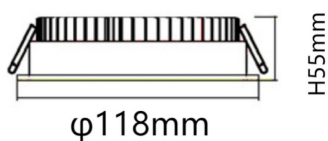

### EASY

Downlight Lavov de la familia BASIC con una potencia de 10W, CRI>80 y un haz de 80 grados. Fabricado en aluminio inyectado a presión acabado en color Blanco. Flujo real de 1100lm. Eficacia luminosa de 110lm/W. ON/OFF driver.

### Esquema

### Producto

<b>Potencia real (W)</b>	<b>10</b>
<b>Flujo luminoso real (lm)</b>	<b>1100</b>
<b>Eficacia luminosa (lm/W)</b>	<b>110</b>
<b>Ángulo de apertura</b>	<b>80</b>
<b>Life time (h)</b>	<b>50000 h L80B10</b>
<b>IP</b>	<b>20</b>
<b>Color</b>	<b>Blanco</b>
<b>Driver incluido</b>	<b>Si</b>
<b>Equipo</b>	<b>ON/OFF</b>
<b>Flicker Free</b>	<b>Si</b>
<b>Light source</b>	<b>LED</b>
<b>Type of LED</b>	<b>SMD</b>
<b>Temperatura de color (K)</b>	<b>3000</b>
<b>Consistencia de color (SDCM)</b>	<b>SDCM&lt;3</b>
<b>CRI</b>	<b>80</b>