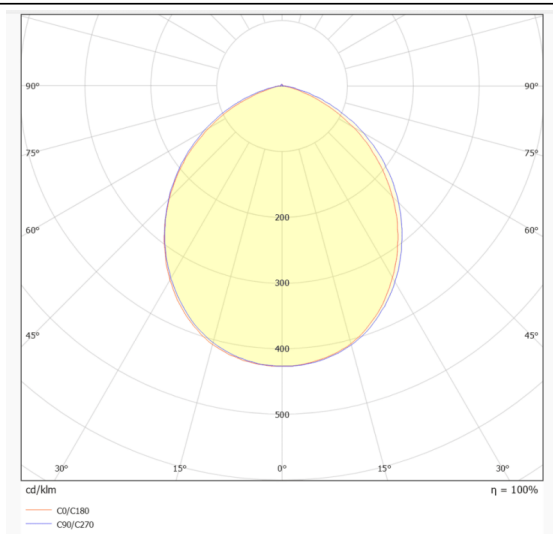

### EASY

Downlight Lavov de la familia EASY con una potencia de 15W y un ángulo de apertura del haz de 100°. Acabado en color Blanco.

Dimensiones  $\varnothing 120 \times 47$  mm. Con un flujo luminoso total de 1680 lm y una eficacia luminosa de 112 lm/W. Fabricado en Aluminio inyectado a presión. Driver ON/OFF. CCT 3000K.

### Dimensions

Product dimensions (mm)  $\varnothing 120 \times 47$  mm

### Esquema

### Curva fotométrica

Código artículo	86.D001.2301.01
Tipo de producto	Indoor
Categoría	Downlights
Familia	EASY
Pictograms	

Producto	
Potencia real (W)	15
Flujo luminoso real (lm)	1680
Eficacia luminosa (lm/W)	112
Ángulo de apertura	100
Tiempo de vida	50000 h L80B10
IP	20
Color	Blanco
Driver incluido	Si
Equipo	ON/OFF
Flicker Free	Si
Fuente de luz	LED
Tipo de LED	SMD
Temperatura de color (K)	3000
Consistencia de color (SDCM)	SDCM3
CRI	80