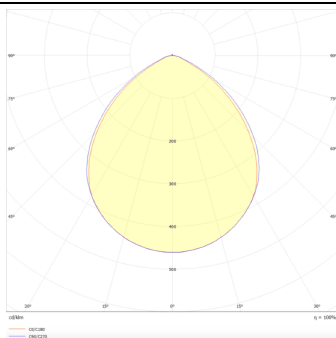

### Esquema

### Curva fotométrica

### Producto

**Potencia real (W)** 10

**Flujo luminoso real (lm)** 1100

**Eficacia luminosa (lm/W)** 110

**Ángulo de apertura** 80

**Life time (h)** 50000 h L80B10

**IP** 20

**Color** Blanco