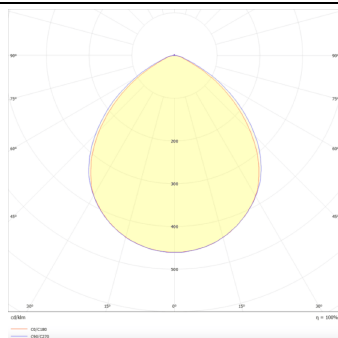

### Esquema

### Curva fotométrica

### Producto

**Potencia real (W)** 10

**Flujo luminoso real (lm)** 1100

**Eficacia luminosa (lm/W)** 110

**Ángulo de apertura** 80

**Life time (h)** 50000 h L80B10

**IP** 20

**Color** Blanco