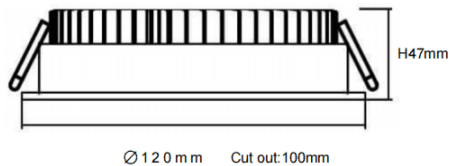

EASY

Downlight Lavov de la familia EASY con una potencia de 15W y un ángulo de apertura del haz de 100°. Acabado en color Blanco.

Dimensiones $\varnothing 120 \times 47$ mm. Con un flujo luminoso total de 1680 lm y una eficacia luminosa de 112 lm/W. Fabricado en Aluminio inyectado a presión. Driver DALI. CCT 3000K.

Dimensions

Product dimensions (mm) **$\varnothing 120 \times 47$ mm**

Esquema

Curva fotométrica

Código artículo	86.D001.2303.01
Tipo de producto	Indoor
Categoría	Downlights
Familia	EASY
Pictograms	

Producto	
Potencia real (W)	15
Flujo luminoso real (lm)	1680
Eficacia luminosa (lm/W)	112
Ángulo de apertura	100
Life time (h)	50000 h L80B10
IP	20
Color	Blanco
Driver incluido	Si
Equipo	DALI
Flicker Free	Si
Light source	LED
Type of LED	SMD
Temperatura de color (K)	3000
Consistencia de color (SDCM)	SDCM < 3
CRI	80