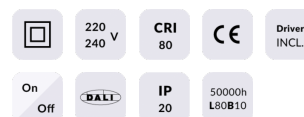

EASY

Downlight Lavov de la familia BASIC con una potencia de 10W, CRI>80 y un haz de 80 grados. Fabricado en aluminio inyectado a presión acabado en color Blanco. Flujo real de 1100lm. Eficacia luminosa de 110lm/W. DALI driver.

Código artículo 86.D001.2303.01

Tipo de producto Indoor

Categoría Downlights

Familia EASY

Pictograms

Esquema

Curva fotométrica

Producto

Potencia real (W) 10

Flujo luminoso real (lm) 1100

Eficacia luminosa (lm/W) 110

Ángulo de apertura 80

Life time (h) 50000 h L80B10

IP 20

Color Blanco

Driver incluido Si

Equipo DALI

Flicker Free Si

Light source LED

Type of LED SMD

Temperatura de color (K) 3000

Consistencia de color (SDCM) SDCM<3

CRI 80