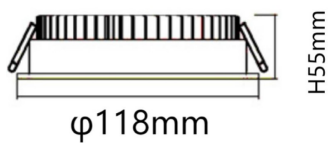

### Producto

**Potencia real (W)** 10

**Flujo luminoso real (lm)** 1100

**Eficacia luminosa (lm/W)** 110

**Ángulo de apertura** 80

**Life time (h)** 50000 h L80B10

**IP** 20

**Color** Blanco

### Esquema