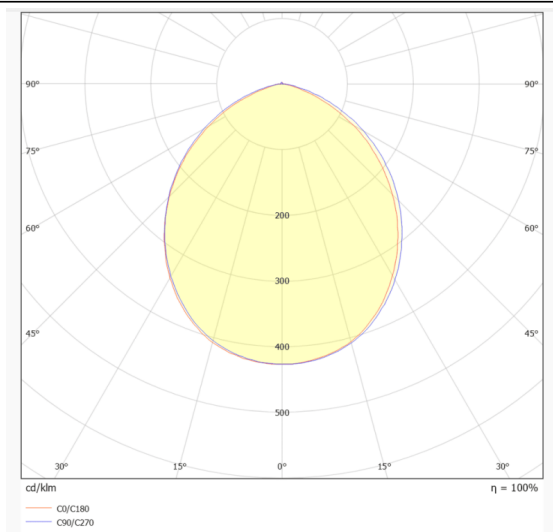

EASY

Downlight Lavov de la familia EASY con una potencia de 15W y un ángulo de apertura del haz de 100°. Acabado en color Blanco.

Dimensiones $\varnothing 120 \times 47$ mm. Con un flujo luminoso total de 1680 lm y una eficacia luminosa de 112 lm/W. Fabricado en Aluminio inyectado a presión. Driver DALI. CCT 3000K.

Dimensions

Product dimensions (mm) **$\varnothing 120 \times 47$ mm**

Esquema

Curva fotométrica

Código artículo	86.D001.2303.01
Tipo de producto	Indoor
Categoría	Downlights
Familia	EASY
Pictograms	

Producto	
Potencia real (W)	15
Flujo luminoso real (lm)	1680
Eficacia luminosa (lm/W)	112
Ángulo de apertura	100
Life time (h)	50000 h L80B10
IP	20
Color	Blanco
Driver incluido	Si
Equipo	DALI
Flicker Free	Si
Light source	LED
Type of LED	SMD
Temperatura de color (K)	3000
Consistencia de color (SDCM)	SDCM < 3
CRI	80