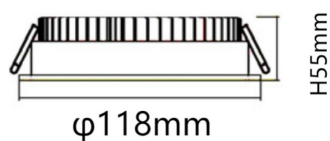

### EASY

Downlight Lavov de la familia BASIC con una potencia de 10W, CRI>80 y un haz de 80 grados. Fabricado en aluminio inyectado a presión acabado en color Blanco. Flujo real de 1100lm. Eficacia luminosa de 110lm/W. DALI driver.

### Esquema

### Producto

**Potencia real (W)** 10

**Flujo luminoso real (lm)** 1100

**Eficacia luminosa (lm/W)** 110

**Ángulo de apertura** 80

**Life time (h)** 50000 h L80B10

**IP** 20

**Color** Blanco