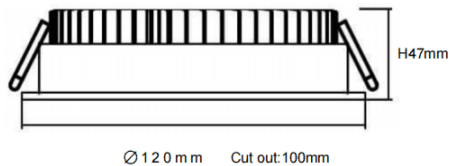

EASY

Downlight Lavov de la familia EASY con una potencia de 15W y un ángulo de apertura del haz de 100°. Acabado en color Blanco.

Dimensiones $\varnothing 120 \times 47$ mm. Con un flujo luminoso total de 1680 lm y una eficacia luminosa de 112 lm/W. Fabricado en Aluminio inyectado a presión. Driver DALI. CCT 3000K.

Dimensions

Product dimensions (mm) $\varnothing 120 \times 47$ mm

Esquema

Curva fotométrica

Código artículo	86.D001.2303.01
Tipo de producto	Indoor
Categoría	Downlights
Familia	EASY
Pictograms	

Producto	
Potencia real (W)	15
Flujo luminoso real (lm)	1680
Eficacia luminosa (lm/W)	112
Ángulo de apertura	100
Tiempo de vida	50000 h L80B10
IP	20
Color	Blanco
Driver incluido	Si
Equipo	DALI
Flicker Free	Si
Fuente de luz	LED
Tipo de LED	SMD
Temperatura de color (K)	3000
Consistencia de color (SDCM)	SDCM3
CRI	80