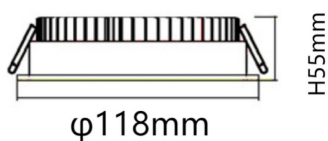

### EASY

Downlight Lavov de la familia BASIC con una potencia de 10W, CRI>80 y un haz de 80 grados. Fabricado en aluminio inyectado a presión acabado en color Blanco. Flujo real de 1100lm. Eficacia luminosa de 110lm/W. DALI driver.

### Esquema

### Producto

**Potencia real (W)** 10

**Flujo luminoso real (lm)** 1100

**Eficacia luminosa (lm/W)** 110

**Ángulo de apertura** 80

**Life time (h)** 50000 h L80B10

**IP** 20

**Color** Blanco