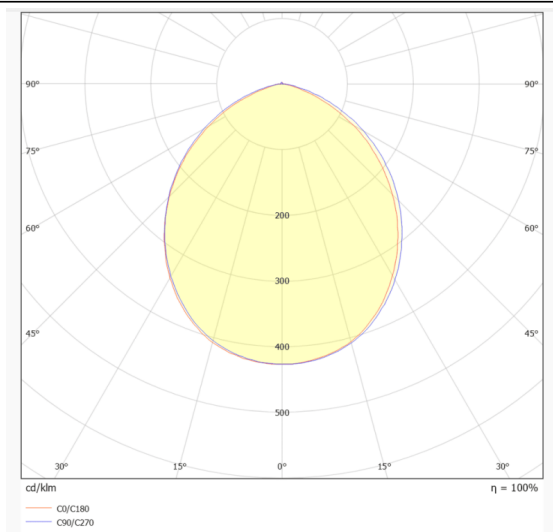

EASY

Downlight Lavov de la familia EASY con una potencia de 15W y un ángulo de apertura del haz de 100°. Acabado en color Blanco.

Dimensiones $\varnothing 120 \times 47$ mm. Con un flujo luminoso total de 1680 lm y una eficacia luminosa de 112 lm/W. Fabricado en Aluminio inyectado a presión. Driver DALI. CCT 3000K.

Dimensions

Product dimensions (mm) $\varnothing 120 \times 47$ mm

Esquema

Curva fotométrica

Código artículo	86.D001.2303.01
Tipo de producto	Indoor
Categoría	Downlights
Familia	EASY
Pictograms	

Producto	
Potencia real (W)	15
Flujo luminoso real (lm)	1680
Eficacia luminosa (lm/W)	112
Ángulo de apertura	100
Tiempo de vida	50000 h L80B10
IP	20
Color	Blanco
Driver incluido	Si
Equipo	DALI
Flicker Free	Si
Fuente de luz	LED
Tipo de LED	SMD
Temperatura de color (K)	3000
Consistencia de color (SDCM)	SDCM3
CRI	80