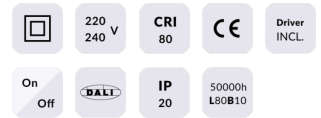

### EASY

Downlight Lavov de la familia BASIC con una potencia de 10W, CRI>80 y un haz de 80 grados. Fabricado en aluminio inyectado a presión acabado en color Blanco. Flujo real de 1100lm. Eficacia luminosa de 110lm/W. DALI driver.

### Producto

**Potencia real (W)** 10

**Flujo luminoso real (lm)** 1100

**Eficacia luminosa (lm/W)** 110

**Ángulo de apertura** 80

**Life time (h)** 50000 h L80B10

**IP** 20

**Color** Blanco