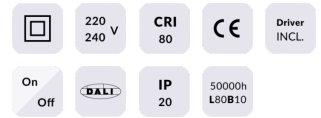

EASY

Downlight Lavov de la familia BASIC con una potencia de 10W, CRI>80 y un haz de 80 grados. Fabricado en aluminio inyectado a presión acabado en color Blanco. Flujo real de 1100lm. Eficacia luminosa de 110lm/W. ON/OFF driver.

Código artículo 86.D001.2401.01

Tipo de producto Indoor

Categoría Downlights

Familia EASY

Pictograms

Esquema

Producto

Potencia real (W)	10
Flujo luminoso real (lm)	1100
Eficacia luminosa (lm/W)	110
Ángulo de apertura	80
Life time (h)	50000 h L80B10
IP	20
Color	Blanco
Driver incluido	Si
Equipo	ON/OFF
Flicker Free	Si
Light source	LED
Type of LED	SMD
Temperatura de color (K)	4000
Consistencia de color (SDCM)	SDCM<3
CRI	80