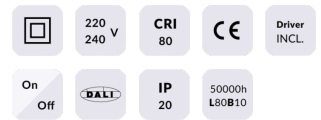

### EASY

Downlight Lavov de la familia BASIC con una potencia de 10W, CRI>80 y un haz de 80 grados. Fabricado en aluminio inyectado a presión acabado en color Blanco. Flujo real de 1100lm. Eficacia luminosa de 110lm/W. ON/OFF driver.

### Esquema

<b>Producto</b>	
<b>Potencia real (W)</b>	<b>10</b>
<b>Flujo luminoso real (lm)</b>	<b>1100</b>
<b>Eficacia luminosa (lm/W)</b>	<b>110</b>
<b>Ángulo de apertura</b>	<b>80</b>
<b>Life time (h)</b>	<b>50000 h L80B10</b>
<b>IP</b>	<b>20</b>
<b>Color</b>	<b>Blanco</b>
<b>Driver incluido</b>	<b>Si</b>
<b>Equipo</b>	<b>ON/OFF</b>
<b>Flicker Free</b>	<b>Si</b>
<b>Light source</b>	<b>LED</b>
<b>Type of LED</b>	<b>SMD</b>
<b>Temperatura de color (K)</b>	<b>4000</b>
<b>Consistencia de color (SDCM)</b>	<b>SDCM&lt;3</b>
<b>CRI</b>	<b>80</b>