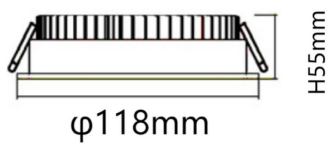

### EASY

Downlight Lavov de la familia BASIC con una potencia de 10W, CRI>80 y un haz de 80 grados. Fabricado en aluminio inyectado a presión acabado en color Blanco. Flujo real de 1100lm. Eficacia luminosa de 110lm/W. ON/OFF driver.

### Esquema

<b>Producto</b>	
<b>Potencia real (W)</b>	<b>10</b>
<b>Flujo luminoso real (lm)</b>	<b>1100</b>
<b>Eficacia luminosa (lm/W)</b>	<b>110</b>
<b>Ángulo de apertura</b>	<b>80</b>
<b>Life time (h)</b>	<b>50000 h L80B10</b>
<b>IP</b>	<b>20</b>
<b>Color</b>	<b>Blanco</b>
<b>Driver incluido</b>	<b>Si</b>
<b>Equipo</b>	<b>ON/OFF</b>
<b>Flicker Free</b>	<b>Si</b>
<b>Light source</b>	<b>LED</b>
<b>Type of LED</b>	<b>SMD</b>
<b>Temperatura de color (K)</b>	<b>4000</b>
<b>Consistencia de color (SDCM)</b>	<b>SDCM&lt;3</b>
<b>CRI</b>	<b>80</b>