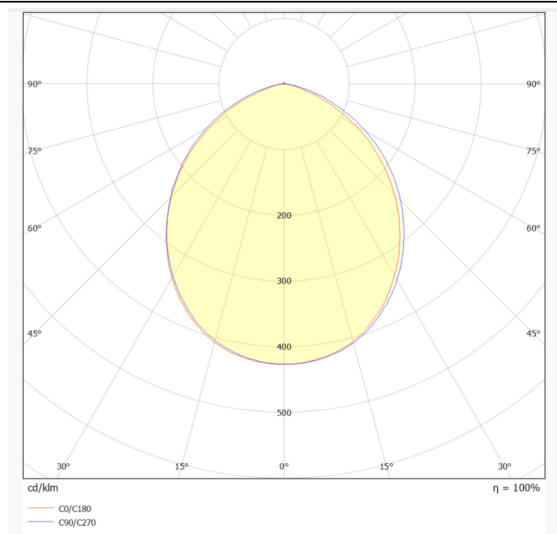

### EASY

Downlight Lavov de la familia EASY con una potencia de 15W y un ángulo de apertura del haz de 100°. Acabado en color Blanco. Dimensiones  $\varnothing 120 \times 47$  mm. Con un flujo luminoso total de 1680 lm y una eficacia luminosa de 112 lm/W. Fabricado en Aluminio inyectado a presión. Driver ON/OFF. CCT 4000K.

### Dimensions

**Product dimensions (mm)**  $\varnothing 120 \times 47$  mm

### Esquema

### Producto

**Potencia real (W)** 15

**Flujo luminoso real (lm)** 1680

**Eficacia luminosa (lm/W)** 112

**Ángulo de apertura** 100

**Life time (h)** 50000 h L80B10

**IP** 20

**Color** Blanco