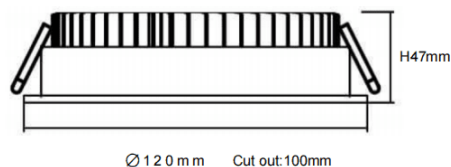

EASY

Downlight Lavov de la familia EASY con una potencia de 15W y un ángulo de apertura del haz de 100°. Acabado en color Blanco. Dimensiones $\varnothing 120 \times 47$ mm. Con un flujo luminoso total de 1680 lm y una eficacia luminosa de 112 lm/W. Fabricado en Aluminio inyectado a presión. Driver ON/OFF. CCT 4000K.

Código artículo 86.D001.2401.01

Tipo de producto Indoor

Categoría Downlights

Familia EASY

Pictograms

Dimensions

Product dimensions (mm) $\varnothing 120 \times 47$ mm

Esquema

Curva fotométrica

Producto

Potencia real (W) 15

Flujo luminoso real (lm) 1680

Eficacia luminosa (lm/W) 112

Ángulo de apertura 100

Life time (h) 50000 h L80B10

IP 20

Color Blanco

Driver incluido Si

Equipo ON/OFF

Flicker Free Si

Light source LED

Type of LED SMD

Temperatura de color (K) 4000

Consistencia de color (SDCM) SDCM < 3

CRI 80