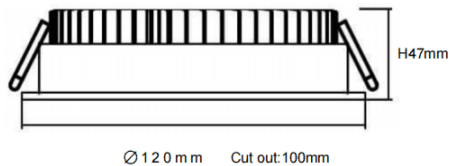

EASY

Downlight Lavov de la familia EASY con una potencia de 15W y un ángulo de apertura del haz de 100°. Acabado en color Blanco.

Dimensiones $\varnothing 120 \times 47$ mm. Con un flujo luminoso total de 1680 lm y una eficacia luminosa de 112 lm/W. Fabricado en Aluminio inyectado a presión. Driver ON/OFF. CCT 4000K.

Dimensions

Product dimensions (mm) $\varnothing 120 \times 47$ mm

Esquema

Curva fotométrica

Código artículo **86.D001.2401.01**

Tipo de producto **Indoor**

Categoría **Downlights**

Familia **EASY**

Pictograms

Producto

Potencia real (W) **15**

Flujo luminoso real (lm) **1680**

Eficacia luminosa (lm/W) **112**

Ángulo de apertura **100**

Tiempo de vida **50000 h L80B10**

IP **20**