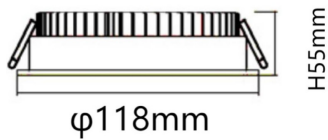

EASY

Downlight Lavov de la familia BASIC con una potencia de 10W, CRI>80 y un haz de 80 grados. Fabricado en aluminio inyectado a presión acabado en color Blanco. Flujo real de 1100lm. Eficacia luminosa de 110lm/W. ON/OFF driver.

Código artículo 86.D001.2401.01

Tipo de producto Outdoor

Categoría Downlights

Familia EASY

Pictograms

Esquema

Producto

Potencia real (W)	10
Flujo luminoso real (lm)	1100
Eficacia luminosa (lm/W)	110
Ángulo de apertura	80
Life time (h)	50000 h L80B10
IP	20
Color	Blanco
Driver incluido	Si
Equipo	ON/OFF
Flicker Free	Si
Light source	LED
Type of LED	SMD
Temperatura de color (K)	4000
Consistencia de color (SDCM)	SDCM<3
CRI	80