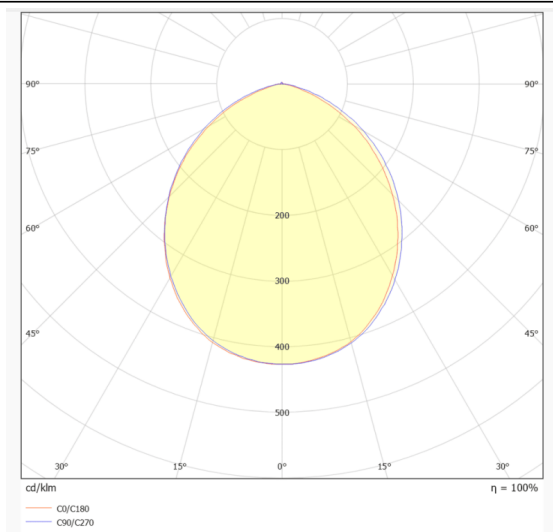

EASY

Downlight Lavov de la familia EASY con una potencia de 15W y un ángulo de apertura del haz de 100°. Acabado en color Blanco.

Dimensiones $\varnothing 120 \times 47$ mm. Con un flujo luminoso total de 1680 lm y una eficacia luminosa de 112 lm/W. Fabricado en Aluminio inyectado a presión. Driver ON/OFF. CCT 4000K.

Dimensions

Product dimensions (mm) $\varnothing 120 \times 47$ mm

Esquema

Curva fotométrica

Código artículo **86.D001.2401.01**

Tipo de producto **Indoor**

Categoría **Downlights**

Familia **EASY**

Pictograms

Producto

Potencia real (W) **15**

Flujo luminoso real (lm) **1680**

Eficacia luminosa (lm/W) **112**

Ángulo de apertura **100**

Tiempo de vida **50000 h L80B10**

IP **20**