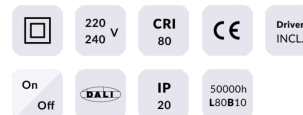

EASY

Downlight Lavov de la familia EASY con una potencia de 15W y un ángulo de apertura del haz de 100°. Acabado en color Blanco. Dimensiones $\varnothing 120 \times 47$ mm. Con un flujo luminoso total de 1680 lm y una eficacia luminosa de 112 lm/W. Fabricado en Aluminio inyectado a presión. Driver ON/OFF. CCT 4000K.

Código artículo 86.D001.2401.01

Tipo de producto Indoor

Categoría Downlights

Familia EASY

Pictograms

Dimensions

Product dimensions (mm) $\varnothing 120 \times 47$ mm