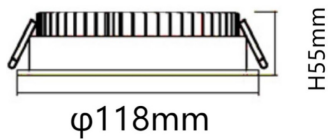

EASY

Downlight Lavov de la familia BASIC con una potencia de 10W, CRI>80 y un haz de 80 grados. Fabricado en aluminio inyectado a presión acabado en color Blanco. Flujo real de 1100lm. Eficacia luminosa de 110lm/W. ON/OFF driver.

Código artículo 86.D001.2401.01

Tipo de producto Indoor

Categoría Downlights

Familia EASY

Pictograms

Esquema

Producto

Potencia real (W)	10
Flujo luminoso real (lm)	1100
Eficacia luminosa (lm/W)	110
Ángulo de apertura	80
Life time (h)	50000 h L80B10
IP	20
Color	Blanco
Driver incluido	Si
Equipo	ON/OFF
Flicker Free	Si
Light source	LED
Type of LED	SMD
Temperatura de color (K)	4000
Consistencia de color (SDCM)	SDCM<3
CRI	80