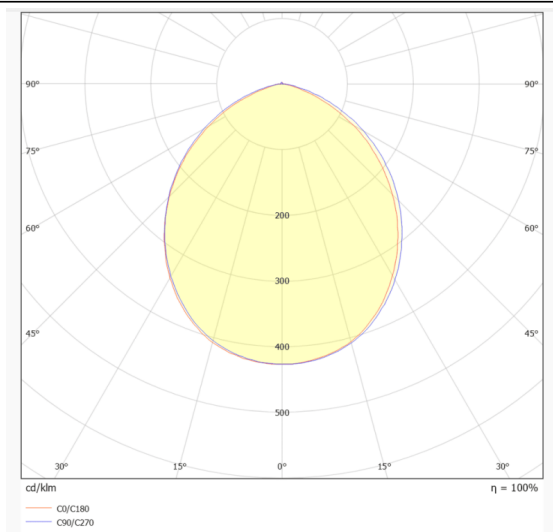

EASY

Downlight Lavov de la familia EASY con una potencia de 15W y un ángulo de apertura del haz de 100°. Acabado en color Blanco.

Dimensiones $\varnothing 120 \times 47$ mm. Con un flujo luminoso total de 1680 lm y una eficacia luminosa de 112 lm/W. Fabricado en Aluminio inyectado a presión. Driver DALI. CCT 4000K.

Dimensions

Product dimensions (mm) $\varnothing 120 \times 47$ mm

Esquema

Curva fotométrica

Código artículo	86.D001.2403.01
Tipo de producto	Indoor
Categoría	Downlights
Familia	EASY
Pictograms	

Producto	
Potencia real (W)	15
Flujo luminoso real (lm)	1680
Eficacia luminosa (lm/W)	112
Ángulo de apertura	100
Tiempo de vida	50000 h L80B10
IP	20
Color	Blanco
Driver incluido	Si
Equipo	DALI
Flicker Free	Si
Fuente de luz	LED
Tipo de LED	SMD
Temperatura de color (K)	4000
Consistencia de color (SDCM)	SDCM3
CRI	80