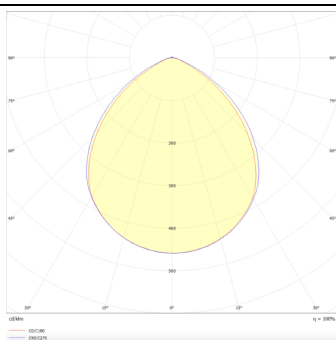

Curva fotométrica

Producto

Potencia real (W) 10

Flujo luminoso real (lm) 1100

Eficacia luminosa (lm/W) 110

Ángulo de apertura 80

Life time (h) 50000 h L80B10

IP 20

Color Blanco

Driver incluido Si

Equipo DALI

Flicker Free Si

Light source LED

Type of LED SMD

Temperatura de color (K) 4000

Consistencia de color (SDCM) SDCM<3

CRI 80