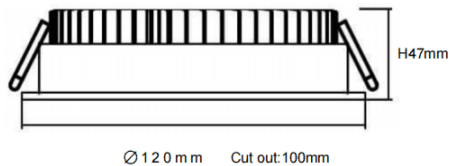

EASY

Downlight Lavov de la familia EASY con una potencia de 15W y un ángulo de apertura del haz de 100°. Acabado en color Blanco.

Dimensiones $\varnothing 120 \times 47$ mm. Con un flujo luminoso total de 1680 lm y una eficacia luminosa de 112 lm/W. Fabricado en Aluminio inyectado a presión. Driver DALI. CCT 4000K.

Dimensions

Product dimensions (mm) $\varnothing 120 \times 47$ mm

Esquema

Curva fotométrica

Código artículo	86.D001.2403.01
Tipo de producto	Indoor
Categoría	Downlights
Familia	EASY
Pictograms	

Producto	
Potencia real (W)	15
Flujo luminoso real (lm)	1680
Eficacia luminosa (lm/W)	112
Ángulo de apertura	100
Life time (h)	50000 h L80B10
IP	20
Color	Blanco
Driver incluido	Si
Equipo	DALI
Flicker Free	Si
Light source	LED
Type of LED	SMD
Temperatura de color (K)	4000
Consistencia de color (SDCM)	SDCM < 3
CRI	80