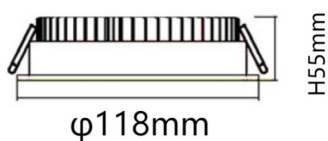

EASY

Downlight Lavov de la familia BASIC con una potencia de 10W, CRI>80 y un haz de 80 grados. Fabricado en aluminio inyectado a presión acabado en color Blanco. Flujo real de 1100lm. Eficacia luminosa de 110lm/W. DALI driver.

Código artículo 86.D001.2403.01

Tipo de producto Indoor

Categoría Downlights

Familia EASY

Pictograms

Esquema

Curva fotométrica

Producto

Potencia real (W) 10

Flujo luminoso real (lm) 1100

Eficacia luminosa (lm/W) 110

Ángulo de apertura 80

Life time (h) 50000 h L80B10

IP 20

Color Blanco

Driver incluido Si