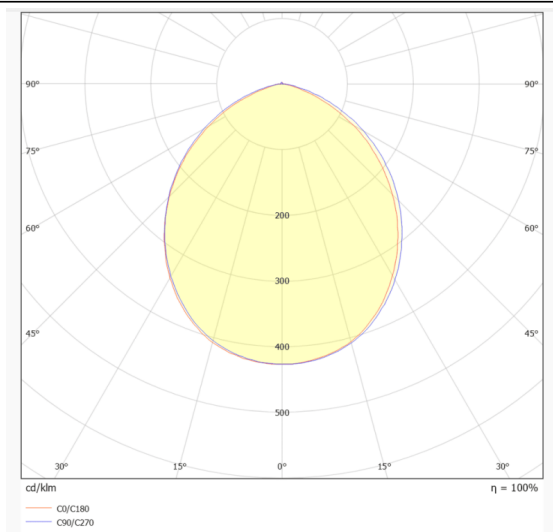

EASY

Downlight Lavov de la familia EASY con una potencia de 15W y un ángulo de apertura del haz de 100°. Acabado en color Blanco.

Dimensiones $\varnothing 120 \times 47$ mm. Con un flujo luminoso total de 1680 lm y una eficacia luminosa de 112 lm/W. Fabricado en Aluminio inyectado a presión. Driver DALI. CCT 4000K.

Dimensions

Product dimensions (mm) $\varnothing 120 \times 47$ mm

Esquema

Curva fotométrica

Código artículo	86.D001.2403.01
Tipo de producto	Indoor
Categoría	Downlights
Familia	EASY
Pictograms	

Producto	
Potencia real (W)	15
Flujo luminoso real (lm)	1680
Eficacia luminosa (lm/W)	112
Ángulo de apertura	100
Life time (h)	50000 h L80B10
IP	20
Color	Blanco
Driver incluido	Si
Equipo	DALI
Flicker Free	Si
Light source	LED
Type of LED	SMD
Temperatura de color (K)	4000
Consistencia de color (SDCM)	SDCM < 3
CRI	80