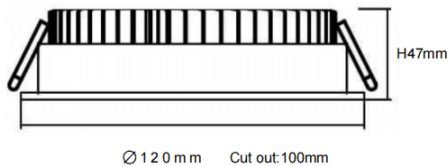

EASY

Downlight Lavov de la familia EASY con una potencia de 15W y un ángulo de apertura del haz de 100°. Acabado en color Blanco.

Dimensiones $\varnothing 120 \times 47$ mm. Con un flujo luminoso total de 1680 lm y una eficacia luminosa de 112 lm/W. Fabricado en Aluminio inyectado a presión. Driver DALI. CCT 4000K.

Dimensions

Product dimensions (mm) $\varnothing 120 \times 47$ mm

Esquema

Curva fotométrica

Código artículo	86.D001.2403.01
Tipo de producto	Indoor
Categoría	Downlights
Familia	EASY
Pictograms	

Producto	
Potencia real (W)	15
Flujo luminoso real (lm)	1680
Eficacia luminosa (lm/W)	112
Ángulo de apertura	100
Tiempo de vida	50000 h L80B10
IP	20
Color	Blanco
Driver incluido	Si
Equipo	DALI
Flicker Free	Si
Fuente de luz	LED
Tipo de LED	SMD
Temperatura de color (K)	4000
Consistencia de color (SDCM)	SDCM3
CRI	80