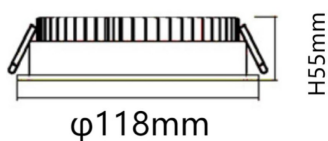

EASY

Downlight Lavov de la familia BASIC con una potencia de 10W, CRI>80 y un haz de 80 grados. Fabricado en aluminio inyectado a presión acabado en color Blanco. Flujo real de 1100lm. Eficacia luminosa de 110lm/W. DALI driver.

Código artículo 86.D001.2403.01

Tipo de producto Outdoor

Categoría Downlights

Familia EASY

Pictograms

Producto

Potencia real (W) 10

Flujo luminoso real (lm) 1100

Eficacia luminosa (lm/W) 110

Ángulo de apertura 80

Life time (h) 50000 h L80B10

IP 20

Color Blanco

Driver incluido Si

Equipo DALI

Flicker Free Si

Light source LED

Type of LED SMD

Temperatura de color (K) 4000

Consistencia de color (SDCM) SDCM<3

CRI 80

Esquema

Curva fotométrica