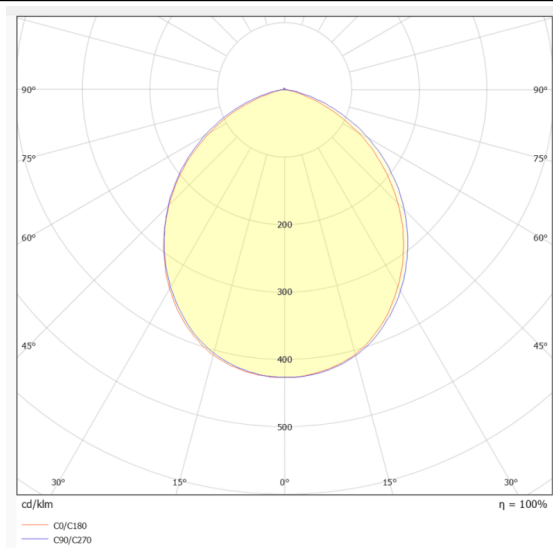

EASY

Downlight Lavov de la familia EASY con una potencia de 18W y un ángulo de apertura del haz de 100. Acabado en color Blanco.

Dimensiones $\varnothing 140 \times 55 \text{mm}$. Con un flujo luminoso total de 2131lm y una eficacia luminosa de 127lm/W. Fabricado en Aluminio inyectado a presión. Driver ON/OFF. CCT 3000K.

Dimensions

Product dimensions (mm) **$\varnothing 140 \times 55 \text{mm}$**

Esquema

Curva fotométrica

Código artículo	86.D001.3301.01
Tipo de producto	Indoor
Categoría	Downlights
Familia	EASY
Pictograms	

Producto	
Potencia real (W)	18
Flujo luminoso real (lm)	2131
Eficacia luminosa (lm/W)	127
Ángulo de apertura	100
Life time (h)	50000 h L80B10
IP	20
Color	Blanco
Driver incluido	Si
Equipo	ON/OFF
Flicker Free	Si
Light source	LED
Type of LED	SMD
Temperatura de color (K)	3000
Consistencia de color (SDCM)	SDCM<3
CRI	80