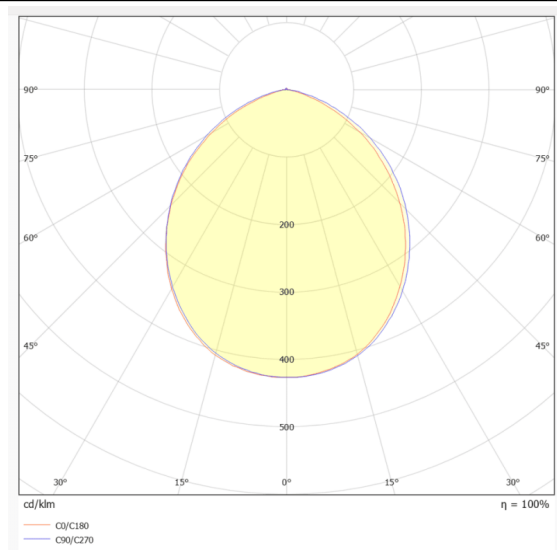

EASY

Downlight Lavov de la familia EASY con una potencia de 18W y un ángulo de apertura del haz de 100. Acabado en color Blanco.

Dimensiones $\varnothing 140 \times 55 \text{mm}$. Con un flujo luminoso total de 2131lm y una eficacia luminosa de 127lm/W. Fabricado en Aluminio inyectado a presión. Driver ON/OFF. CCT 3000K.

Dimensions

Product dimensions (mm) **$\varnothing 140 \times 55 \text{mm}$**

Esquema

Curva fotométrica

Código artículo	86.D001.3301.01
Tipo de producto	Indoor
Categoría	Downlights
Familia	EASY
Pictograms	

Producto	
Potencia real (W)	18
Flujo luminoso real (lm)	2131
Eficacia luminosa (lm/W)	127
Ángulo de apertura	100
Tiempo de vida	50000 h L80B10
IP	20
Color	Blanco
Driver incluido	Si
Equipo	ON/OFF
Flicker Free	Si
Fuente de luz	LED
Tipo de LED	SMD
Temperatura de color (K)	3000
Consistencia de color (SDCM)	SDCM3
CRI	80