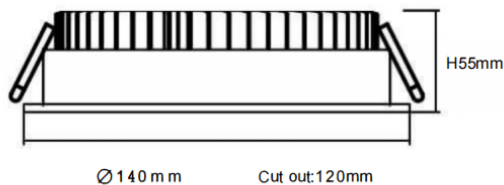

EASY

Downlight Lavov de la familia EASY con una potencia de 18W y un ángulo de apertura del haz de 100. Acabado en color Blanco.

Dimensiones $\varnothing 140 \times 55 \text{mm}$. Con un flujo luminoso total de 2131lm y una eficacia luminosa de 127lm/W. Fabricado en Aluminio inyectado a presión. Driver ON/OFF. CCT 3000K.

Dimensions

Product dimensions (mm) **$\varnothing 140 \times 55 \text{mm}$**

Esquema

Curva fotométrica

Código artículo	86.D001.3301.01
Tipo de producto	Indoor
Categoría	Downlights
Familia	EASY
Pictograms	

Producto	
Potencia real (W)	18
Flujo luminoso real (lm)	2131
Eficacia luminosa (lm/W)	127
Ángulo de apertura	100
Life time (h)	50000 h L80B10
IP	20
Color	Blanco
Driver incluido	Si
Equipo	ON/OFF
Flicker Free	Si
Light source	LED
Type of LED	SMD
Temperatura de color (K)	3000
Consistencia de color (SDCM)	SDCM<3
CRI	80