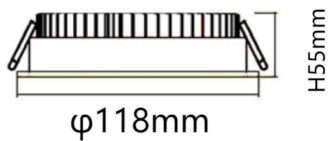

Código artículo 86.D001.3301.01

Tipo de producto Indoor

Categoría Downlights

Familia EASY

Pictograms

Esquema

Curva fotométrica

Producto

Potencia real (W) 15

Flujo luminoso real (lm) 1500

Eficacia luminosa (lm/W) 100

Ángulo de apertura 80

Life time (h) 50000 h L80B10

IP 20

Color Blanco

Driver incluido Si