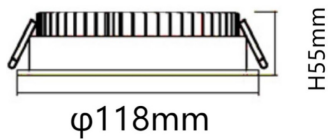

### Esquema

### Producto

**Potencia real (W)** 15

**Flujo luminoso real (lm)** 1500

**Eficacia luminosa (lm/W)** 100

**Ángulo de apertura** 80

**Life time (h)** 50000 h L80B10

**IP** 20

**Color** Blanco