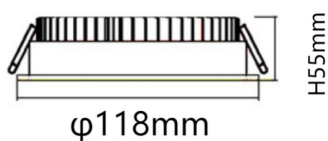

Código artículo 86.D001.3301.01

Tipo de producto Indoor

Categoría Downlights

Familia EASY

Pictograms

Esquema

Curva fotométrica

Producto

Potencia real (W) 15

Flujo luminoso real (lm) 1500

Eficacia luminosa (lm/W) 100

Ángulo de apertura 80

Life time (h) 50000 h L80B10

IP 20

Color Blanco

Driver incluido Si