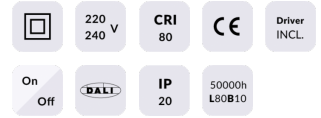

EASY

Downlight Lavov de la familia BASIC con una potencia de 15W, CRI>80 y un haz de 80 grados. Fabricado en aluminio inyectado a presión acabado en color Blanco. Flujo real de 1500lm. Eficacia luminosa de 100lm/W. ON/OFF driver.

Código artículo 86.D001.3301.01

Tipo de producto Indoor

Categoría Downlights

Familia EASY

Pictograms

Esquema

Curva fotométrica

Producto

Potencia real (W) 15

Flujo luminoso real (lm) 1500

Eficacia luminosa (lm/W) 100

Ángulo de apertura 80

Life time (h) 50000 h L80B10

IP 20

Color Blanco

Driver incluido Si