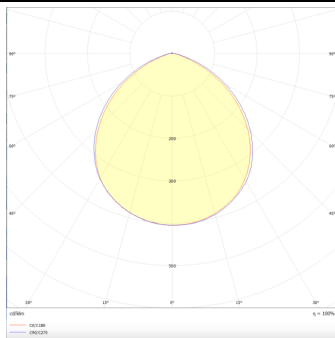

### Esquema

### Curva fotométrica

### Producto

**Potencia real (W)** 15

**Flujo luminoso real (lm)** 1500

**Eficacia luminosa (lm/W)** 100

**Ángulo de apertura** 80

**Life time (h)** 50000 h L80B10

**IP** 20

**Color** Blanco