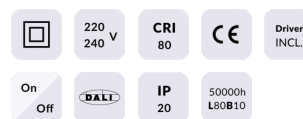

EASY

Downlight Lavov de la familia BASIC con una potencia de 15W, CRI>80 y un haz de 80 grados. Fabricado en aluminio inyectado a presión acabado en color Blanco. Flujo real de 1500lm. Eficacia luminosa de 100lm/W. ON/OFF driver.

Código artículo 86.D001.3301.01

Tipo de producto Indoor

Categoría Downlights

Familia EASY

Pictograms

Esquema

Curva fotométrica

Producto

Potencia real (W) 15

Flujo luminoso real (lm) 1500

Eficacia luminosa (lm/W) 100

Ángulo de apertura 80

Life time (h) 50000 h L80B10

IP 20

Color Blanco

Driver incluido Si

Equipo ON/OFF

Flicker Free Si

Light source LED

Type of LED SMD

Temperatura de color (K) 3000

Consistencia de color (SDCM) SDCM<3

CRI 80