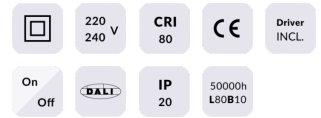

EASY

Downlight Lavov de la familia BASIC con una potencia de 15W, CRI>80 y un haz de 80 grados. Fabricado en aluminio inyectado a presión acabado en color Blanco. Flujo real de 1500lm. Eficacia luminosa de 100lm/W. ON/OFF driver.

Código artículo 86.D001.3301.01

Tipo de producto Outdoor

Categoría Downlights

Familia EASY

Pictograms

Esquema

Curva fotométrica

Producto

Potencia real (W) 15

Flujo luminoso real (lm) 1500

Eficacia luminosa (lm/W) 100

Ángulo de apertura 80

Life time (h) 50000 h L80B10

IP 20

Color Blanco

Driver incluido Si

Equipo ON/OFF

Flicker Free Si

Light source LED

Type of LED SMD

Temperatura de color (K) 3000

Consistencia de color (SDCM) SDCM<3

CRI 80