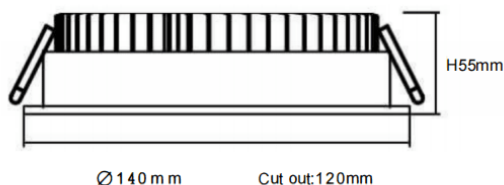

EASY

Downlight Lavov de la familia EASY con una potencia de 18W y un ángulo de apertura del haz de 100. Acabado en color Blanco.

Dimensiones $\varnothing 140 \times 55 \text{mm}$. Con un flujo luminoso total de 2131lm y una eficacia luminosa de 127lm/W. Fabricado en Aluminio inyectado a presión. Driver ON/OFF. CCT 3000K.

Dimensions

Product dimensions (mm) **$\varnothing 140 \times 55 \text{mm}$**

Esquema

Curva fotométrica

Código artículo	86.D001.3301.01
Tipo de producto	Indoor
Categoría	Downlights
Familia	EASY
Pictograms	

Producto	
Potencia real (W)	18
Flujo luminoso real (lm)	2131
Eficacia luminosa (lm/W)	127
Ángulo de apertura	100
Tiempo de vida	50000 h L80B10
IP	20
Color	Blanco
Driver incluido	Si
Equipo	ON/OFF
Flicker Free	Si
Fuente de luz	LED
Tipo de LED	SMD
Temperatura de color (K)	3000
Consistencia de color (SDCM)	SDCM3
CRI	80