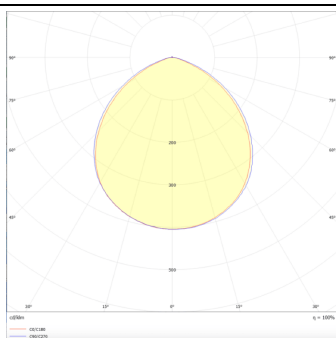

Curva fotométrica

Producto

Potencia real (W) 15

Flujo luminoso real (lm) 1500

Eficacia luminosa (lm/W) 100

Ángulo de apertura 80

Life time (h) 50000 h L80B10

IP 20

Color Blanco

Driver incluido Si

Equipo ON/OFF

Flicker Free Si

Light source LED

Type of LED SMD

Temperatura de color (K) 3000

Consistencia de color (SDCM) SDCM<3

CRI 80