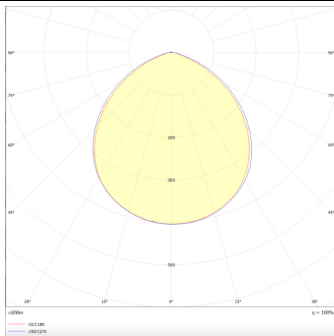

Curva fotométrica

Producto

Potencia real (W) 15

Flujo luminoso real (lm) 1500

Eficacia luminosa (lm/W) 100

Ángulo de apertura 80

Life time (h) 50000 h L80B10

IP 20

Color Blanco

Driver incluido Si

Equipo ON/OFF

Flicker Free Si

Light source LED

Type of LED SMD

Temperatura de color (K) 3000

Consistencia de color (SDCM) SDCM<3

CRI 80