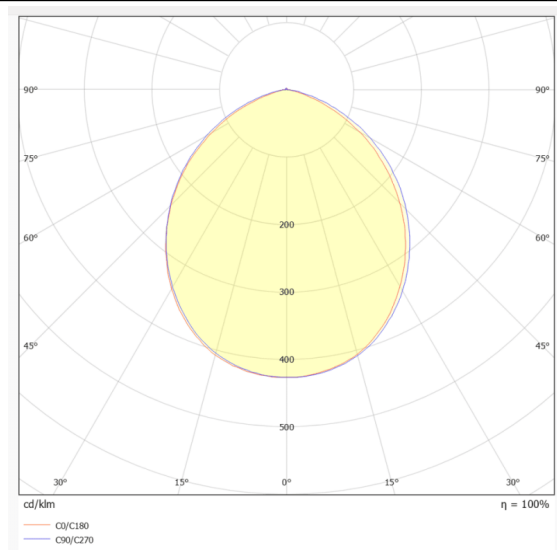

EASY

Downlight Lavov de la familia EASY con una potencia de 18W y un ángulo de apertura del haz de 100. Acabado en color Blanco.

Dimensiones $\varnothing 140 \times 55 \text{mm}$. Con un flujo luminoso total de 2131lm y una eficacia luminosa de 127lm/W. Fabricado en Aluminio inyectado a presión. Driver DALI. CCT 3000K.

Dimensions

Product dimensions (mm) **$\varnothing 140 \times 55 \text{mm}$**

Esquema

Curva fotométrica

Código artículo	86.D001.3303.01
Tipo de producto	Indoor
Categoría	Downlights
Familia	EASY
Pictograms	

Producto	
Potencia real (W)	18
Flujo luminoso real (lm)	2131
Eficacia luminosa (lm/W)	127
Ángulo de apertura	100
Life time (h)	50000 h L80B10
IP	20
Color	Blanco
Driver incluido	Si
Equipo	DALI
Flicker Free	Si
Light source	LED
Type of LED	SMD
Temperatura de color (K)	3000
Consistencia de color (SDCM)	SDCM<3
CRI	80