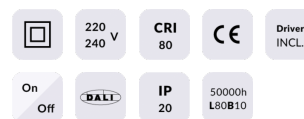

EASY

Downlight Lavov de la familia BASIC con una potencia de 15W, CRI>80 y un haz de 80 grados. Fabricado en aluminio inyectado a presión acabado en color Blanco. Flujo real de 1500lm. Eficacia luminosa de 100lm/W. DALI driver.

Código artículo 86.D001.3303.01

Tipo de producto Outdoor

Categoría Downlights

Familia EASY

Pictograms

Esquema

Curva fotométrica

Producto

Potencia real (W) 15

Flujo luminoso real (lm) 1500

Eficacia luminosa (lm/W) 100

Ángulo de apertura 80

Life time (h) 50000 h L80B10

IP 20

Color Blanco

Driver incluido Si

Equipo DALI

Flicker Free Si

Light source LED

Type of LED SMD

Temperatura de color (K) 3000

Consistencia de color (SDCM) SDCM<3

CRI 80