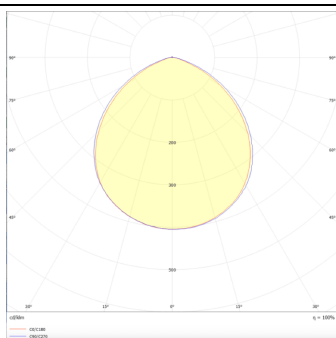

### Esquema

### Curva fotométrica

### Producto

**Potencia real (W)** 15

**Flujo luminoso real (lm)** 1500

**Eficacia luminosa (lm/W)** 100

**Ángulo de apertura** 80

**Life time (h)** 50000 h L80B10

**IP** 20

**Color** Blanco