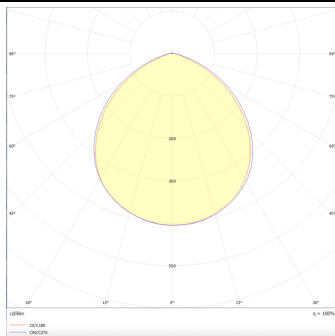

Curva fotométrica

Producto

Potencia real (W) 15

Flujo luminoso real (lm) 1500

Eficacia luminosa (lm/W) 100

Ángulo de apertura 80

Life time (h) 50000 h L80B10

IP 20

Color Blanco

Driver incluido Si

Equipo DALI

Flicker Free Si

Light source LED

Type of LED SMD

Temperatura de color (K) 3000

Consistencia de color (SDCM) SDCM<3

CRI 80