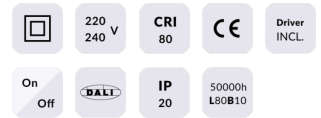

EASY

Downlight Lavov de la familia BASIC con una potencia de 15W, CRI>80 y un haz de 80 grados. Fabricado en aluminio inyectado a presión acabado en color Blanco. Flujo real de 1500lm. Eficacia luminosa de 100lm/W. DALI driver.

Código artículo 86.D001.3303.01

Tipo de producto Indoor

Categoría Downlights

Familia EASY

Pictograms

Producto

Potencia real (W) 15

Flujo luminoso real (lm) 1500

Eficacia luminosa (lm/W) 100

Ángulo de apertura 80

Life time (h) 50000 h L80B10

IP 20

Color Blanco

Driver incluido Si

Equipo DALI

Flicker Free Si