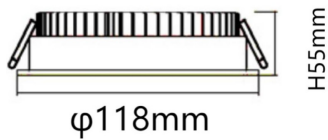

Código artículo 86.D001.3303.01

Tipo de producto Indoor

Categoría Downlights

Familia EASY

Pictograms

Esquema

Curva fotométrica

Producto

Potencia real (W) 15

Flujo luminoso real (lm) 1500

Eficacia luminosa (lm/W) 100

Ángulo de apertura 80

Life time (h) 50000 h L80B10

IP 20

Color Blanco

Driver incluido Si