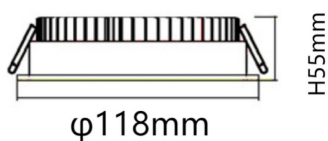

### Esquema

### Producto

**Potencia real (W)** 15

**Flujo luminoso real (lm)** 1500

**Eficacia luminosa (lm/W)** 100

**Ángulo de apertura** 80

**Life time (h)** 50000 h L80B10

**IP** 20

**Color** Blanco