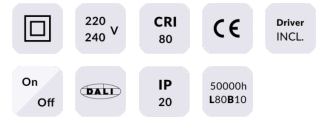

EASY

Downlight Lavov de la familia BASIC con una potencia de 15W, CRI>80 y un haz de 80 grados. Fabricado en aluminio inyectado a presión acabado en color Blanco. Flujo real de 1500lm. Eficacia luminosa de 100lm/W. DALI driver.

Código artículo 86.D001.3303.01

Tipo de producto Indoor

Categoría Downlights

Familia EASY

Pictograms

Esquema

Curva fotométrica

Producto

Potencia real (W) 15

Flujo luminoso real (lm) 1500

Eficacia luminosa (lm/W) 100

Ángulo de apertura 80

Life time (h) 50000 h L80B10

IP 20

Color Blanco

Driver incluido Si

Equipo DALI

Flicker Free Si

Light source LED

Type of LED SMD

Temperatura de color (K) 3000

Consistencia de color (SDCM) SDCM<3

CRI 80