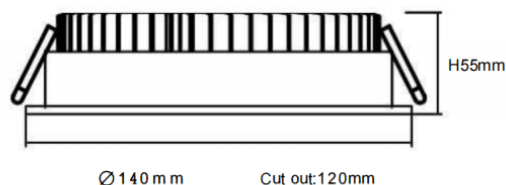

EASY

Downlight Lavov de la familia EASY con una potencia de 18W y un ángulo de apertura del haz de 100. Acabado en color Blanco.

Dimensiones $\varnothing 140 \times 55 \text{mm}$. Con un flujo luminoso total de 2131lm y una eficacia luminosa de 127lm/W. Fabricado en Aluminio inyectado a presión. Driver DALI. CCT 3000K.

Dimensions

Product dimensions (mm) **$\varnothing 140 \times 55 \text{mm}$**

Esquema

Curva fotométrica

Código artículo	86.D001.3303.01
Tipo de producto	Indoor
Categoría	Downlights
Familia	EASY
Pictograms	

Producto	
Potencia real (W)	18
Flujo luminoso real (lm)	2131
Eficacia luminosa (lm/W)	127
Ángulo de apertura	100
Life time (h)	50000 h L80B10
IP	20
Color	Blanco
Driver incluido	Si
Equipo	DALI
Flicker Free	Si
Light source	LED
Type of LED	SMD
Temperatura de color (K)	3000
Consistencia de color (SDCM)	SDCM<3
CRI	80