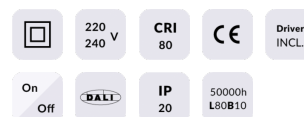

EASY

Downlight Lavov de la familia BASIC con una potencia de 15W, CRI>80 y un haz de 80 grados. Fabricado en aluminio inyectado a presión acabado en color Blanco. Flujo real de 1500lm. Eficacia luminosa de 100lm/W. ON/OFF driver.

Código artículo 86.D001.3401.01

Tipo de producto Indoor

Categoría Downlights

Familia EASY

Pictograms

Esquema

Curva fotométrica

Producto

Potencia real (W) 15

Flujo luminoso real (lm) 1500

Eficacia luminosa (lm/W) 100

Ángulo de apertura 80

Life time (h) 50000 h L80B10

IP 20

Color Blanco

Driver incluido Si

Equipo ON/OFF

Flicker Free Si

Light source LED

Type of LED SMD

Temperatura de color (K) 4000

Consistencia de color (SDCM) SDCM<3

CRI 80