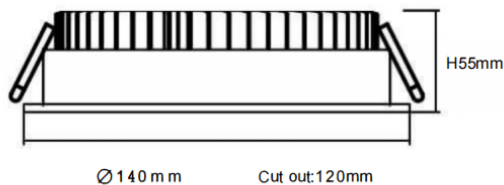

EASY

Downlight Lavov de la familia EASY con una potencia de 18W y un ángulo de apertura del haz de 100. Acabado en color Blanco.

Dimensiones $\varnothing 140 \times 55 \text{mm}$. Con un flujo luminoso total de 2131lm y una eficacia luminosa de 127lm/W. Fabricado en Aluminio inyectado a presión. Driver ON/OFF. CCT 4000K.

Dimensions

Product dimensions (mm) **$\varnothing 140 \times 55 \text{mm}$**

Esquema

Curva fotométrica

Código artículo	86.D001.3401.01
Tipo de producto	Indoor
Categoría	Downlights
Familia	EASY
Pictograms	

Producto	
Potencia real (W)	18
Flujo luminoso real (lm)	2131
Eficacia luminosa (lm/W)	127
Ángulo de apertura	100
Tiempo de vida	50000 h L80B10
IP	20
Color	Blanco
Driver incluido	Si
Equipo	ON/OFF
Flicker Free	Si
Fuente de luz	LED
Tipo de LED	SMD
Temperatura de color (K)	4000
Consistencia de color (SDCM)	SDCM3
CRI	80