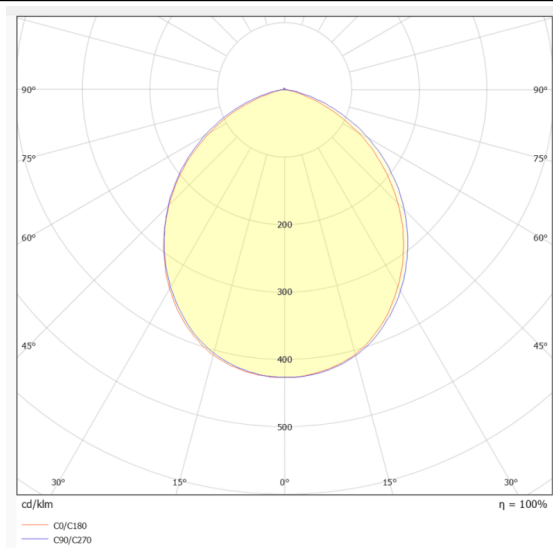

EASY

Downlight Lavov de la familia EASY con una potencia de 18W y un ángulo de apertura del haz de 100. Acabado en color Blanco.

Dimensiones $\varnothing 140 \times 55 \text{mm}$. Con un flujo luminoso total de 2131lm y una eficacia luminosa de 127lm/W. Fabricado en Aluminio inyectado a presión. Driver ON/OFF. CCT 4000K.

Dimensions

Product dimensions (mm) **$\varnothing 140 \times 55 \text{mm}$**

Esquema

Curva fotométrica

Código artículo	86.D001.3401.01
Tipo de producto	Indoor
Categoría	Downlights
Familia	EASY
Pictograms	

Producto	
Potencia real (W)	18
Flujo luminoso real (lm)	2131
Eficacia luminosa (lm/W)	127
Ángulo de apertura	100
Tiempo de vida	50000 h L80B10
IP	20
Color	Blanco
Driver incluido	Si
Equipo	ON/OFF
Flicker Free	Si
Fuente de luz	LED
Tipo de LED	SMD
Temperatura de color (K)	4000
Consistencia de color (SDCM)	SDCM3
CRI	80