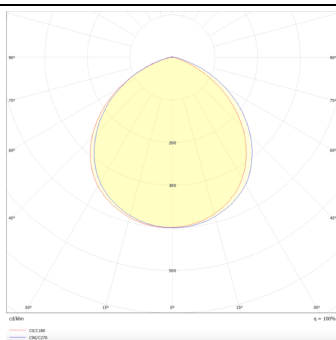

Curva fotométrica

Producto

Potencia real (W) 15

Flujo luminoso real (lm) 1500

Eficacia luminosa (lm/W) 100

Ángulo de apertura 80

Life time (h) 50000 h L80B10

IP 20

Color Blanco

Driver incluido Si

Equipo ON/OFF

Flicker Free Si

Light source LED

Type of LED SMD

Temperatura de color (K) 4000

Consistencia de color (SDCM) SDCM<3

CRI 80