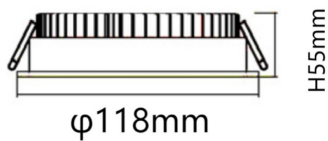

### Producto

**Potencia real (W)** 15

**Flujo luminoso real (lm)** 1500

**Eficacia luminosa (lm/W)** 100

**Ángulo de apertura** 80

**Life time (h)** 50000 h L80B10

**IP** 20

**Color** Blanco

### Esquema