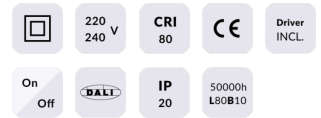

### EASY

Downlight Lavov de la familia BASIC con una potencia de 15W, CRI>80 y un haz de 80 grados. Fabricado en aluminio inyectado a presión acabado en color Blanco. Flujo real de 1500lm. Eficacia luminosa de 100lm/W. ON/OFF driver.

### Producto

**Potencia real (W)** 15

**Flujo luminoso real (lm)** 1500

**Eficacia luminosa (lm/W)** 100

**Ángulo de apertura** 80

**Life time (h)** 50000 h L80B10

**IP** 20

**Color** Blanco