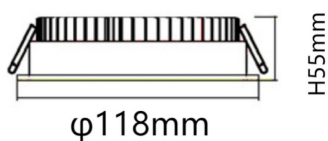

Código artículo 86.D001.3401.01

Tipo de producto Indoor

Categoría Downlights

Familia EASY

Pictograms

Esquema

Curva fotométrica

Producto

Potencia real (W) 15

Flujo luminoso real (lm) 1500

Eficacia luminosa (lm/W) 100

Ángulo de apertura 80

Life time (h) 50000 h L80B10

IP 20

Color Blanco

Driver incluido Si