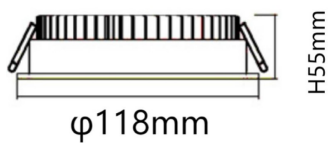

EASY

Downlight Lavov de la familia BASIC con una potencia de 15W, CRI>80 y un haz de 80 grados. Fabricado en aluminio inyectado a presión acabado en color Blanco. Flujo real de 1500lm. Eficacia luminosa de 100lm/W. DALI driver.

Código artículo 86.D001.3403.01

Tipo de producto Indoor

Categoría Downlights

Familia EASY

Pictograms

Producto

Potencia real (W) 15

Flujo luminoso real (lm) 1500

Eficacia luminosa (lm/W) 100

Ángulo de apertura 80

Life time (h) 50000 h L80B10

IP 20

Color Blanco

Driver incluido Si

Equipo DALI

Flicker Free Si

Light source LED

Type of LED SMD

Temperatura de color (K) 4000

Consistencia de color (SDCM) SDCM<3

CRI 80

Esquema

Curva fotométrica