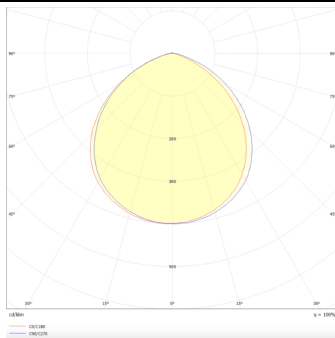

Código artículo 86.D001.3403.01

Tipo de producto Outdoor

Categoría Downlights

Familia EASY

Pictograms

Esquema

Curva fotométrica

Producto

Potencia real (W) 15

Flujo luminoso real (lm) 1500

Eficacia luminosa (lm/W) 100

Ángulo de apertura 80

Life time (h) 50000 h L80B10

IP 20

Color Blanco

Driver incluido Si