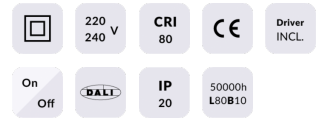

EASY

Downlight Lavov de la familia BASIC con una potencia de 15W, CRI>80 y un haz de 80 grados. Fabricado en aluminio inyectado a presión acabado en color Blanco. Flujo real de 1500lm. Eficacia luminosa de 100lm/W. DALI driver.

Código artículo 86.D001.3403.01

Tipo de producto Indoor

Categoría Downlights

Familia EASY

Pictograms

Producto

Potencia real (W) 15

Flujo luminoso real (lm) 1500

Eficacia luminosa (lm/W) 100

Ángulo de apertura 80

Life time (h) 50000 h L80B10

IP 20

Color Blanco

Driver incluido Si

Equipo DALI

Flicker Free Si