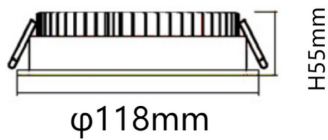

Código artículo 86.D001.3403.01

Tipo de producto Outdoor

Categoría Downlights

Familia EASY

Pictograms

Esquema

Curva fotométrica

Producto

Potencia real (W) 15

Flujo luminoso real (lm) 1500

Eficacia luminosa (lm/W) 100

Ángulo de apertura 80

Life time (h) 50000 h L80B10

IP 20

Color Blanco

Driver incluido Si