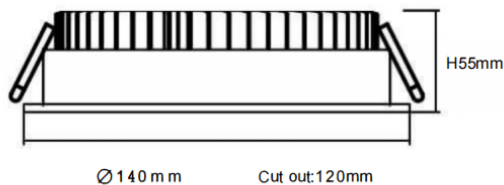

EASY

Downlight Lavov de la familia EASY con una potencia de 18W y un ángulo de apertura del haz de 100. Acabado en color Blanco.

Dimensiones $\varnothing 140 \times 55 \text{mm}$. Con un flujo luminoso total de 2131lm y una eficacia luminosa de 127lm/W. Fabricado en Aluminio inyectado a presión. Driver DALI. CCT 4000K.

Dimensions

Product dimensions (mm) **$\varnothing 140 \times 55 \text{mm}$**

Esquema

Curva fotométrica

Código artículo	86.D001.3403.01
Tipo de producto	Indoor
Categoría	Downlights
Familia	EASY
Pictograms	

Producto	
Potencia real (W)	18
Flujo luminoso real (lm)	2131
Eficacia luminosa (lm/W)	127
Ángulo de apertura	100
Tiempo de vida	50000 h L80B10
IP	20
Color	Blanco
Driver incluido	Si
Equipo	DALI
Flicker Free	Si
Fuente de luz	LED
Tipo de LED	SMD
Temperatura de color (K)	4000
Consistencia de color (SDCM)	SDCM3
CRI	80