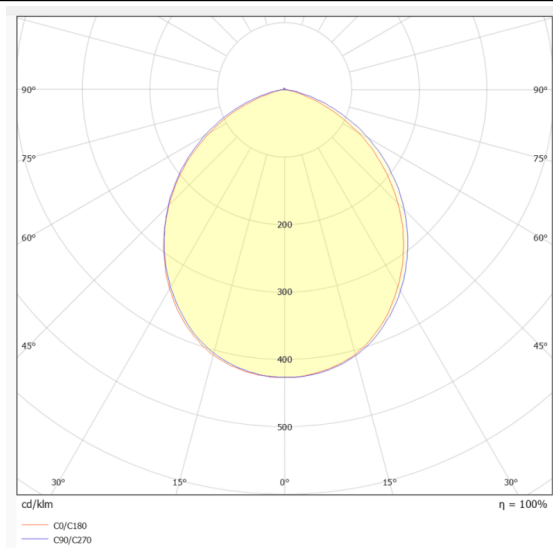

EASY

Downlight Lavov de la familia EASY con una potencia de 18W y un ángulo de apertura del haz de 100. Acabado en color Blanco.

Dimensiones $\varnothing 140 \times 55 \text{mm}$. Con un flujo luminoso total de 2131lm y una eficacia luminosa de 127lm/W. Fabricado en Aluminio inyectado a presión. Driver DALI. CCT 4000K.

Dimensions

Product dimensions (mm) $\varnothing 140 \times 55 \text{mm}$

Esquema

Curva fotométrica

Código artículo	86.D001.3403.01
Tipo de producto	Indoor
Categoría	Downlights
Familia	EASY
Pictograms	

Producto	
Potencia real (W)	18
Flujo luminoso real (lm)	2131
Eficacia luminosa (lm/W)	127
Ángulo de apertura	100
Life time (h)	50000 h L80B10
IP	20
Color	Blanco
Driver incluido	Si
Equipo	DALI
Flicker Free	Si
Light source	LED
Type of LED	SMD
Temperatura de color (K)	4000
Consistencia de color (SDCM)	SDCM<3
CRI	80