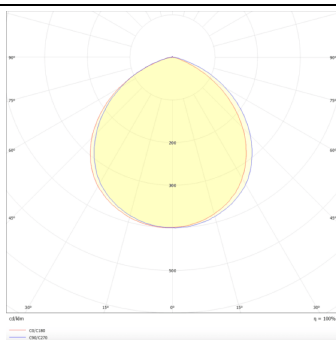

### Esquema

### Curva fotométrica

### Producto

**Potencia real (W)** 15

**Flujo luminoso real (lm)** 1500

**Eficacia luminosa (lm/W)** 100

**Ángulo de apertura** 80

**Life time (h)** 50000 h L80B10

**IP** 20

**Color** Blanco