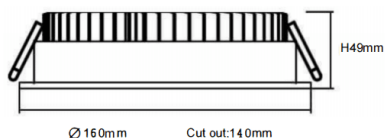

EASY

Downlight Lavov de la familia EASY con una potencia de 24W y un ángulo de apertura del haz de 100. Acabado en color Blanco.

Dimensiones $\varnothing 160 \times 49 \text{mm}$. Con un flujo luminoso total de 2951lm y una eficacia luminosa de 132lm/W. Fabricado en Aluminio inyectado a presión. Driver ON/OFF. CCT 3000K.

Dimensions

Product dimensions (mm) $\varnothing 160 \times 49 \text{mm}$

Esquema

Curva fotométrica

Código artículo	86.D001.4301.01
Tipo de producto	Indoor
Categoría	Downlights
Familia	EASY
Pictograms	

Producto	
Potencia real (W)	20
Flujo luminoso real (lm)	2075
Eficacia luminosa (lm/W)	100
Ángulo de apertura	100
Life time (h)	50000 h L80B10
IP	20
Color	Blanco
Driver incluido	Si
Equipo	ON/OFF
Flicker Free	Si
Light source	LED
Type of LED	SMD
Temperatura de color (K)	3000
Consistencia de color (SDCM)	SDCM < 3
CRI	80