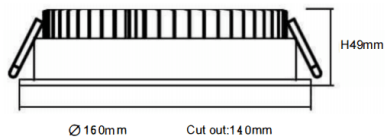

EASY

Downlight Lavov de la familia EASY con una potencia de 24W y un ángulo de apertura del haz de 100. Acabado en color Blanco.

Dimensiones $\varnothing 160 \times 49 \text{mm}$. Con un flujo luminoso total de 2951lm y una eficacia luminosa de 132lm/W. Fabricado en Aluminio inyectado a presión; n. Driver ON/OFF. CCT 3000K.

Dimensions

Product dimensions (mm) **$\varnothing 160 \times 49 \text{mm}$**

Esquema

Curva fotométrica

Código artículo	86.D001.4301.01
Tipo de producto	Indoor
Categoría	Downlights
Familia	EASY
Pictograms	

Producto	
Potencia real (W)	20
Flujo luminoso real (lm)	2075
Eficacia luminosa (lm/W)	100
Ángulo de apertura	100
Tiempo de vida	50000 h L80B10
IP	20
Color	Blanco
Driver incluido	Si
Equipo	ON/OFF
Flicker Free	Si
Fuente de luz	LED
Tipo de LED	SMD
Temperatura de color (K)	3000
Consistencia de color (SDCM)	SDCM3
CRI	80