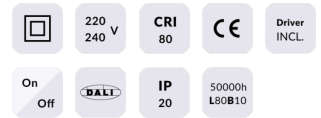

EASY

Downlight Lavov de la familia BASIC con una potencia de 20W, CRI>80 y un haz de 80 grados. Fabricado en aluminio inyectado a presión acabado en color Blanco. Flujo real de 2000lm. Eficacia luminosa de 100lm/W. ON/OFF driver.

Código artículo 86.D001.4301.01

Tipo de producto Indoor

Categoría Downlights

Familia EASY

Pictograms

Producto

Potencia real (W) 20

Flujo luminoso real (lm) 2000

Eficacia luminosa (lm/W) 100

Ángulo de apertura 80

Life time (h) 50000 h L80B10

IP 20

Color Blanco

Driver incluido Si

Equipo ON/OFF

Flicker Free Si