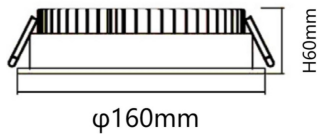

EASY

Downlight Lavov de la familia BASIC con una potencia de 20W, CRI>80 y un haz de 80 grados. Fabricado en aluminio inyectado a presión acabado en color Blanco. Flujo real de 2000lm. Eficacia luminosa de 100lm/W. ON/OFF driver.

Código artículo 86.D001.4301.01

Tipo de producto Indoor

Categoría Downlights

Familia EASY

Pictograms

Producto

Potencia real (W) 20

Flujo luminoso real (lm) 2000

Eficacia luminosa (lm/W) 100

Ángulo de apertura 80

Life time (h) 50000 h L80B10

IP 20

Color Blanco

Driver incluido Si

Equipo ON/OFF

Flicker Free Si

Light source LED

Type of LED SMD

Temperatura de color (K) 3000

Consistencia de color (SDCM) SDCM<3

CRI 80

Esquema

Curva fotométrica