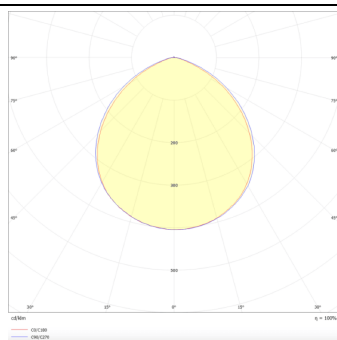

### Esquema

### Curva fotométrica

### Producto

**Potencia real (W)** 20

**Flujo luminoso real (lm)** 2000

**Eficacia luminosa (lm/W)** 100

**Ángulo de apertura** 80

**Life time (h)** 50000 h L80B10

**IP** 20

**Color** Blanco