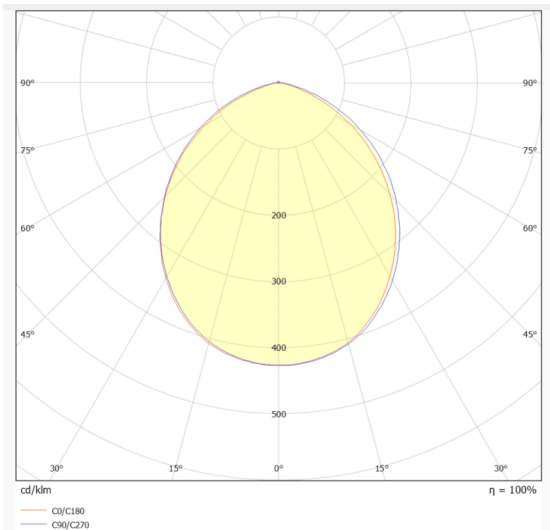

EASY

Downlight Lavov de la familia EASY con una potencia de 24W y un ángulo de apertura del haz de 100. Acabado en color Blanco.

Dimensiones $\varnothing 160 \times 49 \text{mm}$. Con un flujo luminoso total de 2951lm y una eficacia luminosa de 132lm/W. Fabricado en Aluminio inyectado a presión; n. Driver ON/OFF. CCT 3000K.

Dimensions

Product dimensions (mm) **$\varnothing 160 \times 49 \text{mm}$**

Esquema

Curva fotométrica

Código artículo	86.D001.4301.01
Tipo de producto	Indoor
Categoría	Downlights
Familia	EASY
Pictograms	

Producto	
Potencia real (W)	20
Flujo luminoso real (lm)	2075
Eficacia luminosa (lm/W)	100
Ángulo de apertura	100
Tiempo de vida	50000 h L80B10
IP	20
Color	Blanco
Driver incluido	Si
Equipo	ON/OFF
Flicker Free	Si
Fuente de luz	LED
Tipo de LED	SMD
Temperatura de color (K)	3000
Consistencia de color (SDCM)	SDCM3
CRI	80