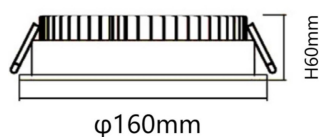

### Esquema

### Producto

**Potencia real (W)** 20

**Flujo luminoso real (lm)** 2000

**Eficacia luminosa (lm/W)** 100

**Ángulo de apertura** 80

**Life time (h)** 50000 h L80B10

**IP** 20

**Color** Blanco