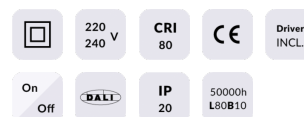

EASY

Downlight Lavov de la familia BASIC con una potencia de 20W, CRI>80 y un haz de 80 grados. Fabricado en aluminio inyectado a presión acabado en color Blanco. Flujo real de 2000lm. Eficacia luminosa de 100lm/W. ON/OFF driver.

Código artículo 86.D001.4301.01

Tipo de producto Indoor

Categoría Downlights

Familia EASY

Pictograms

Esquema

Curva fotométrica

Producto

Potencia real (W) 20

Flujo luminoso real (lm) 2000

Eficacia luminosa (lm/W) 100

Ángulo de apertura 80

Life time (h) 50000 h L80B10

IP 20

Color Blanco

Driver incluido Si

Equipo ON/OFF

Flicker Free Si

Light source LED

Type of LED SMD

Temperatura de color (K) 3000

Consistencia de color (SDCM) SDCM<3

CRI 80