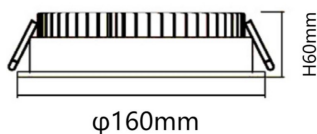

### Esquema

### Producto

**Potencia real (W)** 20

**Flujo luminoso real (lm)** 2000

**Eficacia luminosa (lm/W)** 100

**Ángulo de apertura** 80

**Life time (h)** 50000 h L80B10

**IP** 20

**Color** Blanco