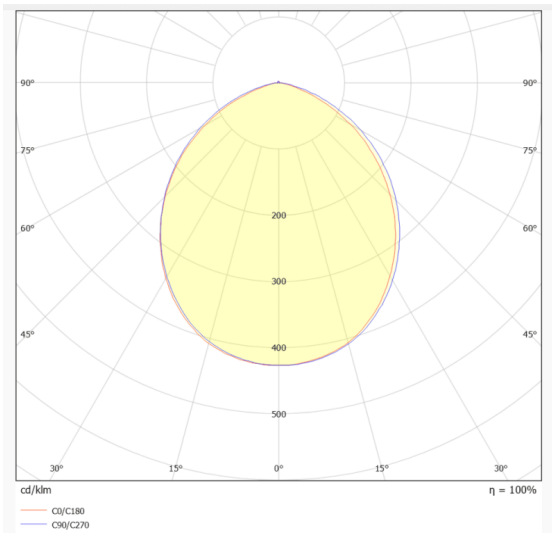

EASY

Downlight Lavov de la familia EASY con una potencia de 24W y un ángulo de apertura del haz de 100. Acabado en color Blanco.

Dimensiones $\varnothing 160 \times 49 \text{mm}$. Con un flujo luminoso total de 2951lm y una eficacia luminosa de 132lm/W. Fabricado en Aluminio inyectado a presión. Driver ON/OFF. CCT 3000K.

Dimensions

Product dimensions (mm) $\varnothing 160 \times 49 \text{mm}$

Esquema

Curva fotométrica

Código artículo	86.D001.4301.01
Tipo de producto	Indoor
Categoría	Downlights
Familia	EASY
Pictograms	

Producto	
Potencia real (W)	20
Flujo luminoso real (lm)	2075
Eficacia luminosa (lm/W)	100
Ángulo de apertura	100
Life time (h)	50000 h L80B10
IP	20
Color	Blanco
Driver incluido	Si
Equipo	ON/OFF
Flicker Free	Si
Light source	LED
Type of LED	SMD
Temperatura de color (K)	3000
Consistencia de color (SDCM)	SDCM < 3
CRI	80