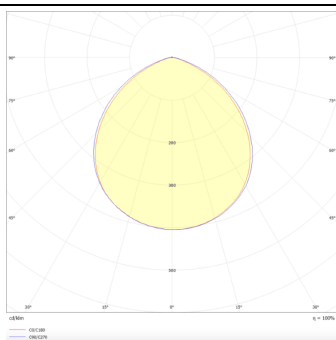

### Esquema

### Curva fotométrica

### Producto

**Potencia real (W)** 20

**Flujo luminoso real (lm)** 2000

**Eficacia luminosa (lm/W)** 100

**Ángulo de apertura** 80

**Life time (h)** 50000 h L80B10

**IP** 20

**Color** Blanco