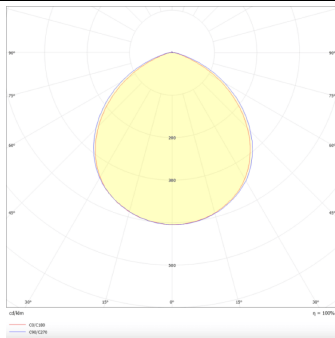

Esquema

Curva fotométrica

Producto

Potencia real (W) 20

Flujo luminoso real (lm) 2000

Eficacia luminosa (lm/W) 100

Ángulo de apertura 80

Life time (h) 50000 h L80B10

IP 20

Color Blanco

Driver incluido Si

Equipo DALI

Flicker Free Si

Light source LED

Type of LED SMD

Temperatura de color (K) 3000

Consistencia de color (SDCM) SDCM<3

CRI 80