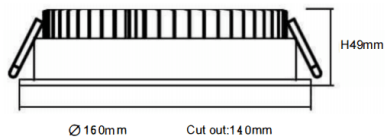

EASY

Downlight Lavov de la familia EASY con una potencia de 24W y un ángulo de apertura del haz de 100. Acabado en color Blanco.

Dimensiones $\varnothing 160 \times 49 \text{mm}$. Con un flujo luminoso total de 2951lm y una eficacia luminosa de 132lm/W. Fabricado en Aluminio inyectado a presión. Driver DALI. CCT 3000K.

Dimensions

Product dimensions (mm) **$\varnothing 160 \times 49 \text{mm}$**

Esquema

Curva fotométrica

Código artículo	86.D001.4303.01
Tipo de producto	Indoor
Categoría	Downlights
Familia	EASY
Pictograms	