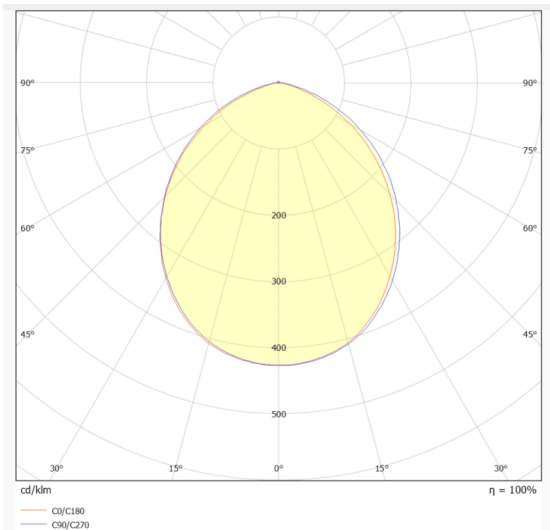

EASY

Downlight Lavov de la familia EASY con una potencia de 24W y un ángulo de apertura del haz de 100. Acabado en color Blanco.

Dimensiones $\varnothing 160 \times 49 \text{mm}$. Con un flujo luminoso total de 2951lm y una eficacia luminosa de 132lm/W. Fabricado en Aluminio inyectado a presión. Driver DALI. CCT 3000K.

Dimensions

Product dimensions (mm) **$\varnothing 160 \times 49 \text{mm}$**

Esquema

Curva fotométrica

Código artículo	86.D001.4303.01
Tipo de producto	Indoor
Categoría	Downlights
Familia	EASY
Pictograms	

Producto	
Potencia real (W)	20
Flujo luminoso real (lm)	2075
Eficacia luminosa (lm/W)	100
Ángulo de apertura	100
Life time (h)	50000 h L80B10
IP	20
Color	Blanco
Driver incluido	Si
Equipo	DALI
Flicker Free	Si
Light source	LED
Type of LED	SMD
Temperatura de color (K)	3000
Consistencia de color (SDCM)	SDCM < 3
CRI	80