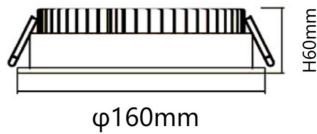

Código artículo 86.D001.4303.01

Tipo de producto Indoor

Categoría Downlights

Familia EASY

Pictograms

Esquema

Curva fotométrica

Producto

Potencia real (W) 20

Flujo luminoso real (lm) 2000

Eficacia luminosa (lm/W) 100

Ángulo de apertura 80

Life time (h) 50000 h L80B10

IP 20

Color Blanco

Driver incluido Si