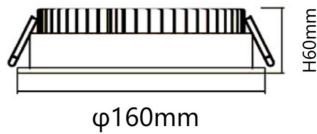

Código artículo 86.D001.4303.01

Tipo de producto Outdoor

Categoría Downlights

Familia EASY

Pictograms

Esquema

Curva fotométrica

Producto

Potencia real (W) 20

Flujo luminoso real (lm) 2000

Eficacia luminosa (lm/W) 100

Ángulo de apertura 80

Life time (h) 50000 h L80B10

IP 20

Color Blanco

Driver incluido Si