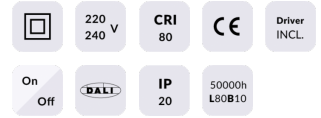

EASY

Downlight Lavov de la familia BASIC con una potencia de 20W, CRI>80 y un haz de 80 grados. Fabricado en aluminio inyectado a presión acabado en color Blanco. Flujo real de 2000lm. Eficacia luminosa de 100lm/W. DALI driver.

Código artículo 86.D001.4303.01

Tipo de producto Indoor

Categoría Downlights

Familia EASY

Pictograms

Esquema

Curva fotométrica

Producto

Potencia real (W) 20

Flujo luminoso real (lm) 2000

Eficacia luminosa (lm/W) 100

Ángulo de apertura 80

Life time (h) 50000 h L80B10

IP 20

Color Blanco

Driver incluido Si

Equipo DALI

Flicker Free Si

Light source LED

Type of LED SMD

Temperatura de color (K) 3000

Consistencia de color (SDCM) SDCM<3

CRI 80