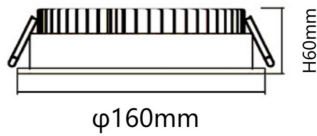

Código artículo 86.D001.4303.01

Tipo de producto Indoor

Categoría Downlights

Familia EASY

Pictograms

Esquema

Curva fotométrica

Producto

Potencia real (W) 20

Flujo luminoso real (lm) 2000

Eficacia luminosa (lm/W) 100

Ángulo de apertura 80

Life time (h) 50000 h L80B10

IP 20

Color Blanco

Driver incluido Si