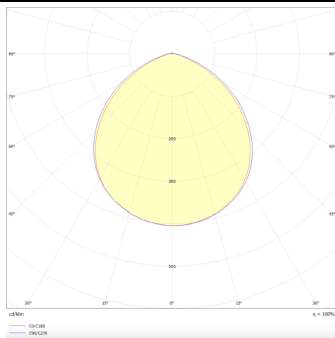

Esquema

Curva fotométrica

Producto

Potencia real (W) 20

Flujo luminoso real (lm) 2000

Eficacia luminosa (lm/W) 100

Ángulo de apertura 80

Life time (h) 50000 h L80B10

IP 20

Color Blanco

Driver incluido Si

Equipo DALI

Flicker Free Si

Light source LED

Type of LED SMD

Temperatura de color (K) 3000

Consistencia de color (SDCM) SDCM<3

CRI 80