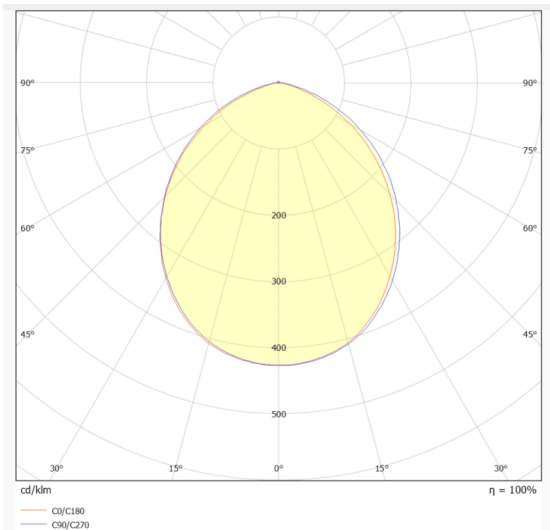

EASY

Downlight Lavov de la familia EASY con una potencia de 24W y un ángulo de apertura del haz de 100. Acabado en color Blanco.

Dimensiones $\varnothing 160 \times 49 \text{mm}$. Con un flujo luminoso total de 2951lm y una eficacia luminosa de 132lm/W. Fabricado en Aluminio inyectado a presión. Driver DALI. CCT 3000K.

Dimensions

Product dimensions (mm) **$\varnothing 160 \times 49 \text{mm}$**

Esquema

Curva fotométrica

Código artículo	86.D001.4303.01
Tipo de producto	Indoor
Categoría	Downlights
Familia	EASY
Pictograms	

Producto	
Potencia real (W)	20
Flujo luminoso real (lm)	2075
Eficacia luminosa (lm/W)	100
Ángulo de apertura	100
Tiempo de vida	50000 h L80B10
IP	20
Color	Blanco
Driver incluido	Si
Equipo	DALI
Flicker Free	Si
Fuente de luz	LED
Tipo de LED	SMD
Temperatura de color (K)	3000
Consistencia de color (SDCM)	SDCM3
CRI	80