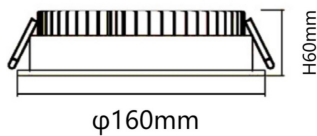

EASY

Downlight Lavov de la familia BASIC con una potencia de 20W, CRI>80 y un haz de 80 grados. Fabricado en aluminio inyectado a presión acabado en color Blanco. Flujo real de 2000lm. Eficacia luminosa de 100lm/W. ON/OFF driver.

Código artículo 86.D001.4401.01

Tipo de producto Indoor

Categoría Downlights

Familia EASY

Pictograms

Producto

Potencia real (W) 20

Flujo luminoso real (lm) 2000

Eficacia luminosa (lm/W) 100

Ángulo de apertura 80

Life time (h) 50000 h L80B10

IP 20

Color Blanco

Driver incluido Si

Equipo ON/OFF

Flicker Free Si

Light source LED

Type of LED SMD

Temperatura de color (K) 4000

Consistencia de color (SDCM) <3

CRI 80

Esquema

Curva fotométrica