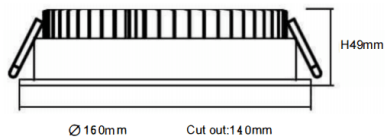

EASY

Downlight Lavov de la familia EASY con una potencia de 24W y un ángulo de apertura del haz de 100. Acabado en color Blanco.

Dimensiones $\varnothing 160 \times 49 \text{mm}$. Con un flujo luminoso total de 2951lm y una eficacia luminosa de 132lm/W. Fabricado en Aluminio inyectado a presión. Driver ON/OFF. CCT 4000K.

Dimensions

Product dimensions (mm) **$\varnothing 160 \times 49 \text{mm}$**

Esquema

Curva fotométrica

Código artículo	86.D001.4401.01
Tipo de producto	Indoor
Categoría	Downlights
Familia	EASY
Pictograms	

Producto	
Potencia real (W)	20
Flujo luminoso real (lm)	2075
Eficacia luminosa (lm/W)	100
Ángulo de apertura	100
Life time (h)	50000 h L80B10
IP	20
Color	Blanco
Driver incluido	Si
Equipo	ON/OFF
Flicker Free	Si
Light source	LED
Type of LED	SMD
Temperatura de color (K)	4000
Consistencia de color (SDCM)	SDCM < 3
CRI	80