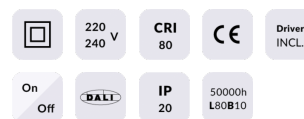

EASY

Downlight Lavov de la familia BASIC con una potencia de 20W, CRI>80 y un haz de 80 grados. Fabricado en aluminio inyectado a presión acabado en color Blanco. Flujo real de 2000lm. Eficacia luminosa de 100lm/W. ON/OFF driver.

Código artículo 86.D001.4401.01

Tipo de producto Indoor

Categoría Downlights

Familia EASY

Pictograms

Esquema

Curva fotométrica

Producto

Potencia real (W) 20

Flujo luminoso real (lm) 2000

Eficacia luminosa (lm/W) 100

Ángulo de apertura 80

Life time (h) 50000 h L80B10

IP 20

Color Blanco

Driver incluido Si

Equipo ON/OFF

Flicker Free Si

Light source LED

Type of LED SMD

Temperatura de color (K) 4000

Consistencia de color (SDCM) SDCM<3

CRI 80