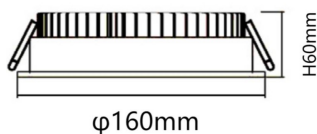

Código artículo 86.D001.4401.01

Tipo de producto Outdoor

Categoría Downlights

Familia EASY

Pictograms

Esquema

Curva fotométrica

Producto

Potencia real (W) 20

Flujo luminoso real (lm) 2000

Eficacia luminosa (lm/W) 100

Ángulo de apertura 80

Life time (h) 50000 h L80B10

IP 20

Color Blanco

Driver incluido Si