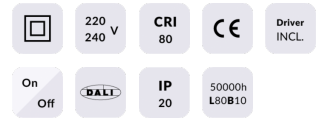

EASY

Downlight Lavov de la familia BASIC con una potencia de 20W, CRI>80 y un haz de 80 grados. Fabricado en aluminio inyectado a presión acabado en color Blanco. Flujo real de 2000lm. Eficacia luminosa de 100lm/W. ON/OFF driver.

Código artículo 86.D001.4401.01

Tipo de producto Indoor

Categoría Downlights

Familia EASY

Pictograms

Producto

Potencia real (W) 20

Flujo luminoso real (lm) 2000

Eficacia luminosa (lm/W) 100

Ángulo de apertura 80

Life time (h) 50000 h L80B10

IP 20

Color Blanco

Driver incluido Si

Equipo ON/OFF

Flicker Free Si