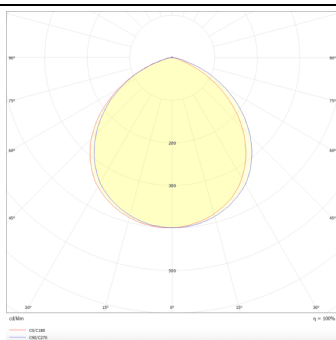

Esquema

Curva fotométrica

Producto

Potencia real (W) 20

Flujo luminoso real (lm) 2000

Eficacia luminosa (lm/W) 100

Ángulo de apertura 80

Life time (h) 50000 h L80B10

IP 20

Color Blanco

Driver incluido Si

Equipo ON/OFF

Flicker Free Si

Light source LED

Type of LED SMD

Temperatura de color (K) 4000

Consistencia de color (SDCM) SDCM<3

CRI 80