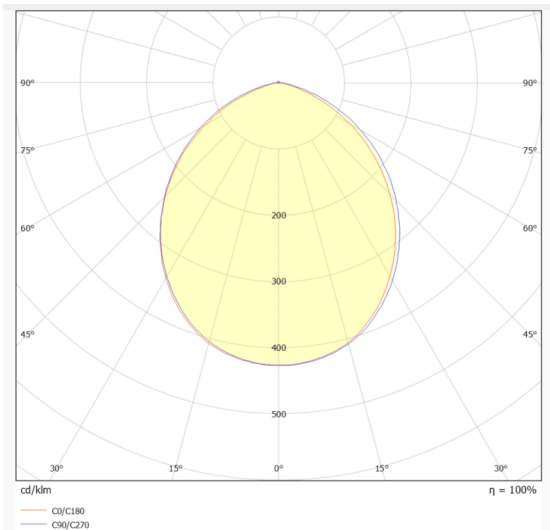

EASY

Downlight Lavov de la familia EASY con una potencia de 24W y un ángulo de apertura del haz de 100. Acabado en color Blanco.

Dimensiones $\varnothing 160 \times 49 \text{mm}$. Con un flujo luminoso total de 2951lm y una eficacia luminosa de 132lm/W. Fabricado en Aluminio inyectado a presión. Driver ON/OFF. CCT 4000K.

Dimensions

Product dimensions (mm) **$\varnothing 160 \times 49 \text{mm}$**

Esquema

Curva fotométrica

Código artículo	86.D001.4401.01
Tipo de producto	Indoor
Categoría	Downlights
Familia	EASY
Pictograms	

Producto	
Potencia real (W)	20
Flujo luminoso real (lm)	2075
Eficacia luminosa (lm/W)	100
Ángulo de apertura	100
Life time (h)	50000 h L80B10
IP	20
Color	Blanco
Driver incluido	Si
Equipo	ON/OFF
Flicker Free	Si
Light source	LED
Type of LED	SMD
Temperatura de color (K)	4000
Consistencia de color (SDCM)	SDCM < 3
CRI	80