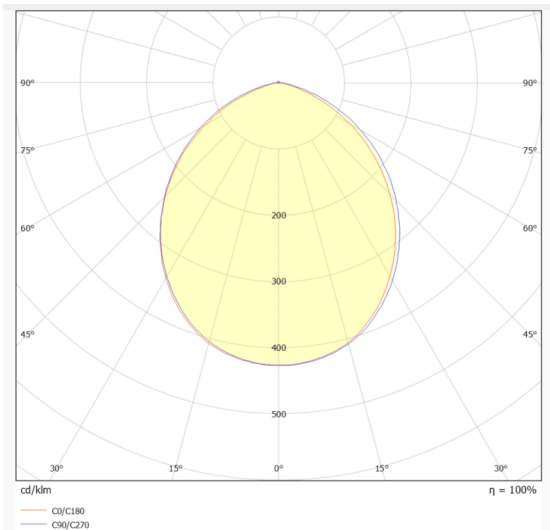

EASY

Downlight Lavov de la familia EASY con una potencia de 24W y un ángulo de apertura del haz de 100. Acabado en color Blanco.

Dimensiones $\varnothing 160 \times 49 \text{mm}$. Con un flujo luminoso total de 2951lm y una eficacia luminosa de 132lm/W. Fabricado en Aluminio inyectado a presión. Driver ON/OFF. CCT 4000K.

Dimensions

Product dimensions (mm) **$\varnothing 160 \times 49 \text{mm}$**

Esquema

Curva fotométrica

Código artículo	86.D001.4401.01
Tipo de producto	Indoor
Categoría	Downlights
Familia	EASY
Pictograms	

Producto	
Potencia real (W)	20
Flujo luminoso real (lm)	2075
Eficacia luminosa (lm/W)	100
Ángulo de apertura	100
Tiempo de vida	50000 h L80B10
IP	20
Color	Blanco
Driver incluido	Si
Equipo	ON/OFF
Flicker Free	Si
Fuente de luz	LED
Tipo de LED	SMD
Temperatura de color (K)	4000
Consistencia de color (SDCM)	SDCM3
CRI	80