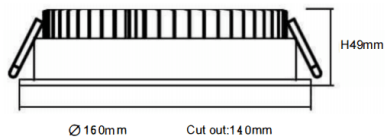

EASY

Downlight Lavov de la familia EASY con una potencia de 24W y un ángulo de apertura del haz de 100. Acabado en color Blanco.

Dimensiones $\varnothing 160 \times 49 \text{mm}$. Con un flujo luminoso total de 2951lm y una eficacia luminosa de 132lm/W. Fabricado en Aluminio inyectado a presión. Driver ON/OFF. CCT 4000K.

Dimensions

Product dimensions (mm) **$\varnothing 160 \times 49 \text{mm}$**

Esquema

Curva fotométrica

Código artículo	86.D001.4401.01
Tipo de producto	Indoor
Categoría	Downlights
Familia	EASY
Pictograms	

Producto	
Potencia real (W)	20
Flujo luminoso real (lm)	2075
Eficacia luminosa (lm/W)	100
Ángulo de apertura	100
Tiempo de vida	50000 h L80B10
IP	20
Color	Blanco
Driver incluido	Si
Equipo	ON/OFF
Flicker Free	Si
Fuente de luz	LED
Tipo de LED	SMD
Temperatura de color (K)	4000
Consistencia de color (SDCM)	SDCM3
CRI	80