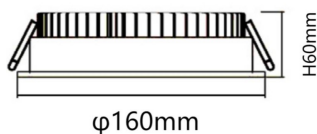

Código artículo 86.D001.4401.01

Tipo de producto Indoor

Categoría Downlights

Familia EASY

Pictograms

Esquema

Curva fotométrica

Producto

Potencia real (W) 20

Flujo luminoso real (lm) 2000

Eficacia luminosa (lm/W) 100

Ángulo de apertura 80

Life time (h) 50000 h L80B10

IP 20

Color Blanco

Driver incluido Si