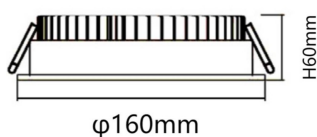

Código artículo 86.D001.4403.01

Tipo de producto Indoor

Categoría Downlights

Familia EASY

Pictograms

Esquema

Curva fotométrica

Producto

Potencia real (W) 20

Flujo luminoso real (lm) 2000

Eficacia luminosa (lm/W) 100

Ángulo de apertura 80

Life time (h) 50000 h L80B10

IP 20

Color Blanco

Driver incluido Si