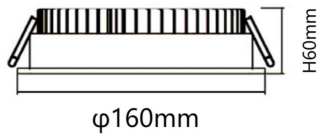

### Producto

**Potencia real (W)** 20

**Flujo luminoso real (lm)** 2000

**Eficacia luminosa (lm/W)** 100

**Ángulo de apertura** 80

**Life time (h)** 50000 h L80B10

**IP** 20

**Color** Blanco

### Esquema