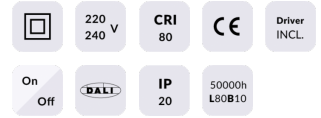

### EASY

Downlight Lavov de la familia BASIC con una potencia de 20W, CRI>80 y un haz de 80 grados. Fabricado en aluminio inyectado a presión acabado en color Blanco. Flujo real de 2000lm. Eficacia luminosa de 100lm/W. DALI driver.

### Producto

**Potencia real (W)** 20

**Flujo luminoso real (lm)** 2000

**Eficacia luminosa (lm/W)** 100

**Ángulo de apertura** 80

**Life time (h)** 50000 h L80B10

**IP** 20

**Color** Blanco