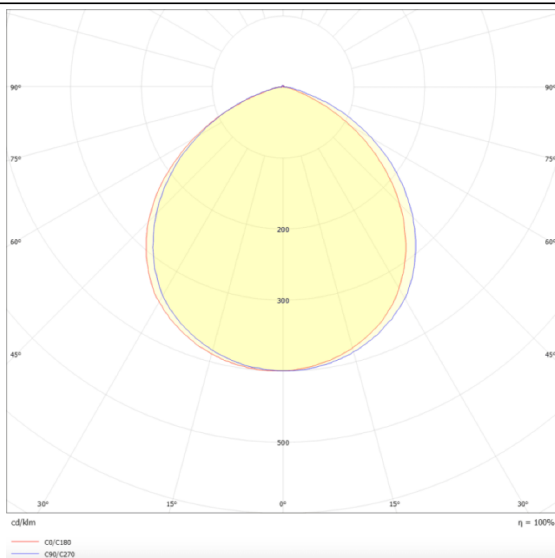

EASY

Downlight Lavov de la familia EASY con una potencia de 24W y un ángulo de apertura del haz de 100. Acabado en color Blanco.

Dimensiones $\varnothing 160 \times 49 \text{mm}$. Con un flujo luminoso total de 2951lm y una eficacia luminosa de 132lm/W. Fabricado en Aluminio inyectado a presión. Driver DALI. CCT 4000K.

Dimensions

Product dimensions (mm) **$\varnothing 160 \times 49 \text{mm}$**

Esquema

Curva fotométrica

Código artículo	86.D001.4403.01
Tipo de producto	Indoor
Categoría	Downlights
Familia	EASY
Pictograms	

Producto	
Potencia real (W)	20
Flujo luminoso real (lm)	2075
Eficacia luminosa (lm/W)	100
Ángulo de apertura	100
Tiempo de vida	50000 h L80B10
IP	20
Color	Blanco
Driver incluido	Si
Equipo	DALI
Flicker Free	Si
Fuente de luz	LED
Tipo de LED	SMD
Temperatura de color (K)	4000
Consistencia de color (SDCM)	SDCM3
CRI	80