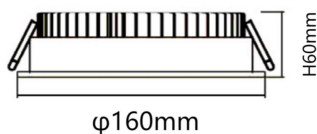

EASY

Downlight Lavov de la familia BASIC con una potencia de 20W, CRI>80 y un haz de 80 grados. Fabricado en aluminio inyectado a presión acabado en color Blanco. Flujo real de 2000lm. Eficacia luminosa de 100lm/W. DALI driver.

Código artículo 86.D001.4403.01

Tipo de producto Outdoor

Categoría Downlights

Familia EASY

Pictograms

Producto

Potencia real (W) 20

Flujo luminoso real (lm) 2000

Eficacia luminosa (lm/W) 100

Ángulo de apertura 80

Life time (h) 50000 h L80B10

IP 20

Color Blanco

Driver incluido Si

Equipo DALI

Flicker Free Si

Light source LED

Type of LED SMD

Temperatura de color (K) 4000

Consistencia de color (SDCM) SDCM<3

CRI 80

Esquema

Curva fotométrica