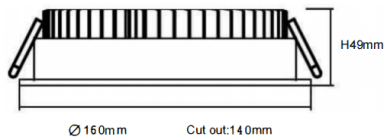

EASY

Downlight Lavov de la familia EASY con una potencia de 24W y un ángulo de apertura del haz de 100. Acabado en color Blanco.

Dimensiones $\varnothing 160 \times 49 \text{mm}$. Con un flujo luminoso total de 2951lm y una eficacia luminosa de 132lm/W. Fabricado en Aluminio inyectado a presión. Driver DALI. CCT 4000K.

Dimensions

Product dimensions (mm) **$\varnothing 160 \times 49 \text{mm}$**

Esquema

Curva fotométrica

Código artículo	86.D001.4403.01
Tipo de producto	Indoor
Categoría	Downlights
Familia	EASY
Pictograms	