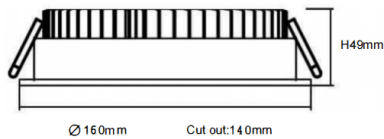

EASY

Downlight Lavov de la familia EASY con una potencia de 24W y un ángulo de apertura del haz de 100. Acabado en color Blanco.

Dimensiones $\varnothing 160 \times 49 \text{mm}$. Con un flujo luminoso total de 2951lm y una eficacia luminosa de 132lm/W. Fabricado en Aluminio inyectado a presión. Driver DALI. CCT 4000K.

Dimensions

Product dimensions (mm) **$\varnothing 160 \times 49 \text{mm}$**

Esquema

Curva fotométrica

Código artículo	86.D001.4403.01
Tipo de producto	Indoor
Categoría	Downlights
Familia	EASY
Pictograms	