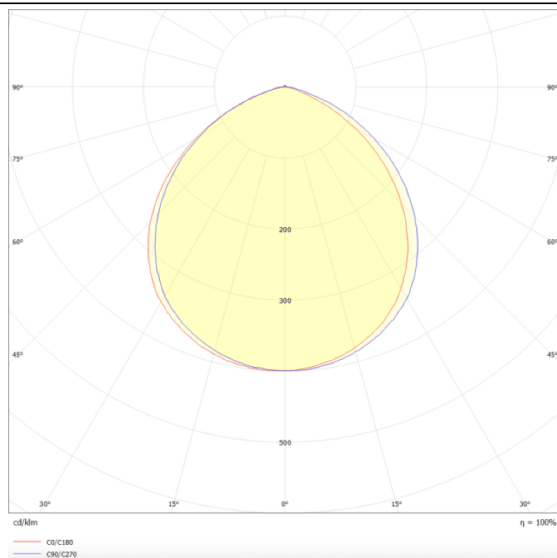

EASY

Downlight Lavov de la familia EASY con una potencia de 24W y un ángulo de apertura del haz de 100. Acabado en color Blanco.

Dimensiones $\varnothing 160 \times 49 \text{mm}$. Con un flujo luminoso total de 2951lm y una eficacia luminosa de 132lm/W. Fabricado en Aluminio inyectado a presión. Driver DALI. CCT 4000K.

Dimensions

Product dimensions (mm) **$\varnothing 160 \times 49 \text{mm}$**

Esquema

Curva fotométrica

Código artículo	86.D001.4403.01
Tipo de producto	Indoor
Categoría	Downlights
Familia	EASY
Pictograms	

Producto	
Potencia real (W)	20
Flujo luminoso real (lm)	2075
Eficacia luminosa (lm/W)	100
Ángulo de apertura	100
Life time (h)	50000 h L80B10
IP	20
Color	Blanco
Driver incluido	Si
Equipo	DALI
Flicker Free	Si
Light source	LED
Type of LED	SMD
Temperatura de color (K)	4000
Consistencia de color (SDCM)	SDCM < 3
CRI	80