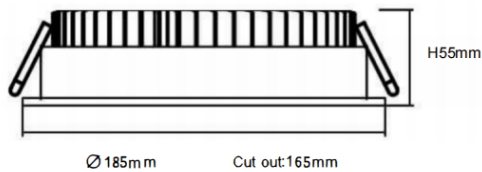

EASY

Downlight Lavov de la familia EASY con una potencia de 24W y un ángulo de apertura del haz de 100°. Acabado en color Blanco.

Dimensiones $\varnothing 185 \times 55$ mm. Con un flujo luminoso total de 2075 lm y una eficacia luminosa de 100 lm/W. Fabricado en Aluminio inyectado a presión. Driver ON/OFF. CCT 3000K.

Dimensions

Product dimensions (mm) **$\varnothing 185 \times 55$ mm**

Esquema

Curva fotométrica

Código artículo 86.D001.5301.01

Tipo de producto Indoor

Categoría Downlights

Familia EASY

Pictograms

Producto

Potencia real (W) 24

Flujo luminoso real (lm) 2951

Eficacia luminosa (lm/W) 132

Ángulo de apertura 100

Life time (h) 50000 h L80B10

IP 20

Color Blanco

Driver incluido Si

Equipo ON/OFF

Flicker Free Si

Light source LED

Type of LED SMD

Temperatura de color (K) 3000

Consistencia de color (SDCM) SDCM < 3

CRI 80