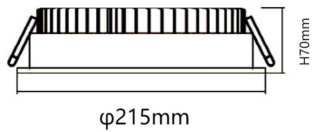

Código artículo 86.D001.5301.01

Tipo de producto Indoor

Categoría Downlights

Familia EASY

Pictograms

Esquema

Producto

Potencia real (W) 30

Flujo luminoso real (lm) 3000

Eficacia luminosa (lm/W) 100

Ángulo de apertura 80

Life time (h) 50000 h L80B10

IP 20

Color Blanco

Driver incluido Si

Equipo ON/OFF