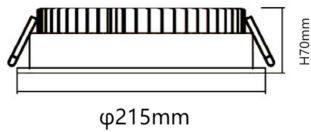

EASY

Downlight Lavov de la familia BASIC con una potencia de 30W, CRI>80 y un haz de 80 grados. Fabricado en aluminio inyectado a presión acabado en color Blanco. Flujo real de 3000lm. Eficacia luminosa de 100lm/W. ON/OFF driver.

Código artículo 86.D001.5301.01

Tipo de producto Outdoor

Categoría Downlights

Familia EASY

Pictograms

Esquema

Producto

Potencia real (W)	30
Flujo luminoso real (lm)	3000
Eficacia luminosa (lm/W)	100
Ángulo de apertura	80
Life time (h)	50000 h L80B10
IP	20
Color	Blanco
Driver incluido	Si
Equipo	ON/OFF
Flicker Free	Si
Light source	LED
Type of LED	SMD
Temperatura de color (K)	3000
Consistencia de color (SDCM)	SDCM<3
CRI	80