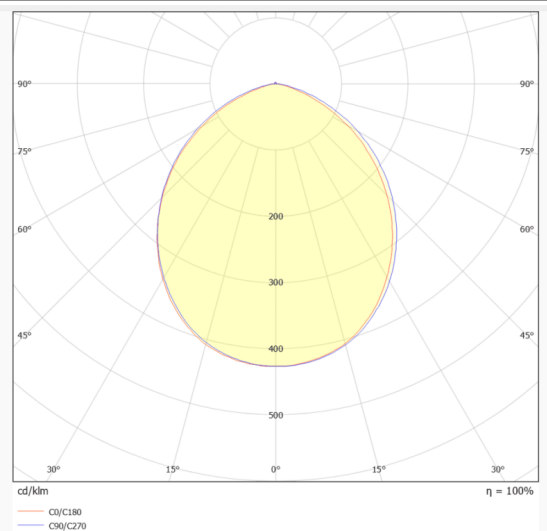

Curva fotométrica

Código artículo 86.D001.5301.01

Tipo de producto Indoor

Categoría Downlights

Familia EASY

Pictograms

Producto

Potencia real (W) 24

Flujo luminoso real (lm) 2951

Eficacia luminosa (lm/W) 132

Ángulo de apertura 100

Life time (h) 50000 h L80B10

IP 20

Color Blanco

Driver incluido Si

Equipo ON/OFF

Flicker Free Si

Light source LED

Type of LED SMD

Temperatura de color (K) 3000

Consistencia de color (SDCM) SDCM < 3

CRI 80