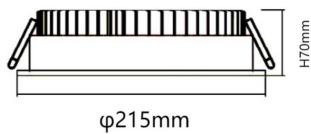

EASY

Downlight Lavov de la familia BASIC con una potencia de 30W, CRI>80 y un haz de 80 grados. Fabricado en aluminio inyectado a presión acabado en color Blanco. Flujo real de 3000lm. Eficacia luminosa de 100lm/W. ON/OFF driver.

Código artículo	86.D001.5301.01
Tipo de producto	Indoor
Categoría	Downlights
Familia	EASY

Pictograms

Esquema

Producto

Potencia real (W)	30
Flujo luminoso real (lm)	3000
Eficacia luminosa (lm/W)	100
Ángulo de apertura	80
Life time (h)	50000 h L80B10
IP	20
Color	Blanco
Driver incluido	Si
Equipo	ON/OFF
Flicker Free	Si
Light source	LED
Type of LED	SMD
Temperatura de color (K)	3000
Consistencia de color (SDCM)	SDCM<3
CRI	80