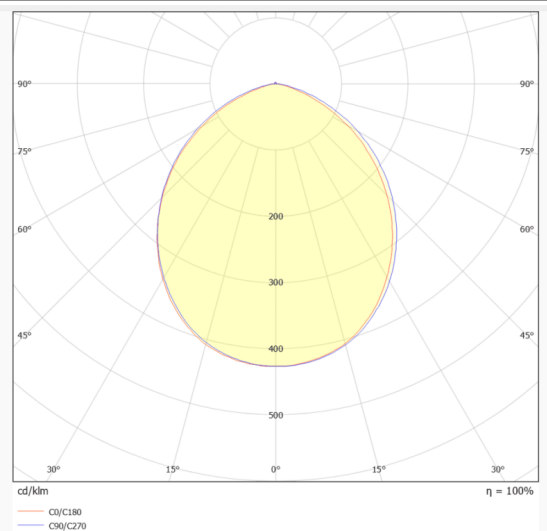

### EASY

Downlight Lavov de la familia EASY con una potencia de 24W y un ángulo de apertura del haz de 100°. Acabado en color Blanco.

Dimensiones  $\varnothing 185 \times 55$  mm. Con un flujo luminoso total de 2075 lm y una eficacia luminosa de 100 lm/W. Fabricado en Aluminio inyectado a presión. Driver DALI. CCT 3000K.

### Dimensions

Product dimensions (mm)  **$\varnothing 185 \times 55$  mm**

### Esquema

### Curva fotométrica

<b>Código artículo</b>	<b>86.D001.5303.01</b>
<b>Tipo de producto</b>	<b>Indoor</b>
<b>Categoría</b>	<b>Downlights</b>
<b>Familia</b>	<b>EASY</b>
<b>Pictograms</b>	

<b>Producto</b>	
<b>Potencia real (W)</b>	<b>24</b>
<b>Flujo luminoso real (lm)</b>	<b>2951</b>
<b>Eficacia luminosa (lm/W)</b>	<b>132</b>
<b>Ángulo de apertura</b>	<b>100</b>
<b>Tiempo de vida</b>	<b>50000 h L80B10</b>
<b>IP</b>	<b>20</b>
<b>Color</b>	<b>Blanco</b>
<b>Driver incluido</b>	<b>Si</b>
<b>Equipo</b>	<b>DALI</b>
<b>Flicker Free</b>	<b>Si</b>
<b>Fuente de luz</b>	<b>LED</b>
<b>Tipo de LED</b>	<b>SMD</b>
<b>Temperatura de color (K)</b>	<b>3000</b>
<b>Consistencia de color (SDCM)</b>	<b>SDCM3</b>
<b>CRI</b>	<b>80</b>