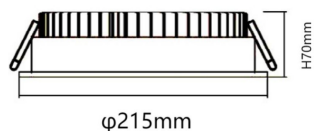

Código artículo 86.D001.5303.01

Tipo de producto Outdoor

Categoría Downlights

Familia EASY

Pictograms

Esquema

Curva fotométrica

Producto

Potencia real (W) 30

Flujo luminoso real (lm) 3000

Eficacia luminosa (lm/W) 100

Ángulo de apertura 80

Life time (h) 50000 h L80B10

IP 20

Color Blanco

Driver incluido Si