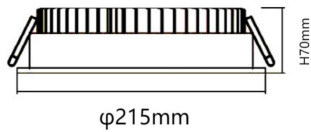

EASY

Downlight Lavov de la familia BASIC con una potencia de 30W, CRI>80 y un haz de 80 grados. Fabricado en aluminio inyectado a presión acabado en color Blanco. Flujo real de 3000lm. Eficacia luminosa de 100lm/W. DALI driver.

Código artículo 86.D001.5303.01

Tipo de producto Indoor

Categoría Downlights

Familia EASY

Pictograms

Producto

Potencia real (W) 30

Flujo luminoso real (lm) 3000

Eficacia luminosa (lm/W) 100

Ángulo de apertura 80

Life time (h) 50000 h L80B10

IP 20

Color Blanco

Driver incluido Si

Equipo DALI

Flicker Free Si

Light source LED

Type of LED SMD

Temperatura de color (K) 3000

Consistencia de color (SDCM) SDCM<3

CRI 80

Esquema

Curva fotométrica