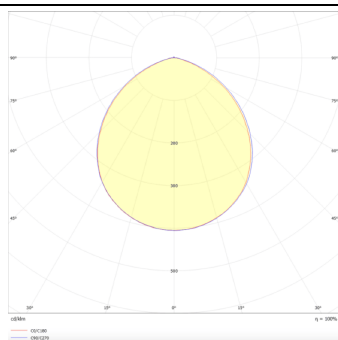

Esquema

Curva fotométrica

Producto

Potencia real (W) 30

Flujo luminoso real (lm) 3000

Eficacia luminosa (lm/W) 100

Ángulo de apertura 80

Life time (h) 50000 h L80B10

IP 20

Color Blanco

Driver incluido Si

Equipo DALI

Flicker Free Si

Light source LED

Type of LED SMD

Temperatura de color (K) 3000

Consistencia de color (SDCM) SDCM<3

CRI 80