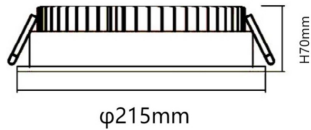

EASY

Downlight Lavov de la familia BASIC con una potencia de 30W, CRI>80 y un haz de 80 grados. Fabricado en aluminio inyectado a presión acabado en color Blanco. Flujo real de 3000lm. Eficacia luminosa de 100lm/W. DALI driver.

Código artículo 86.D001.5303.01

Tipo de producto Indoor

Categoría Downlights

Familia EASY

Pictograms

Producto

Potencia real (W) 30

Flujo luminoso real (lm) 3000

Eficacia luminosa (lm/W) 100

Ángulo de apertura 80

Life time (h) 50000 h L80B10

IP 20

Color Blanco

Driver incluido Si

Equipo DALI

Flicker Free Si

Light source LED

Type of LED SMD

Temperatura de color (K) 3000

Consistencia de color (SDCM) SDCM<3

CRI 80

Esquema

Curva fotométrica