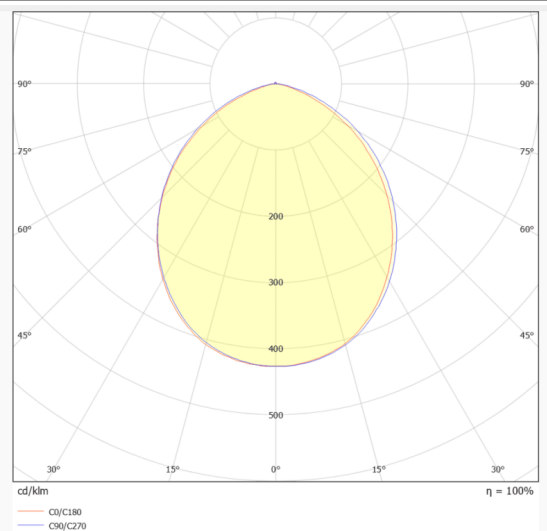

EASY

Downlight Lavov de la familia EASY con una potencia de 24W y un ángulo de apertura del haz de 100°. Acabado en color Blanco.

Dimensiones $\varnothing 185 \times 55 \text{mm}$. Con un flujo luminoso total de 2075lm y una eficacia luminosa de 100lm/W. Fabricado en Aluminio inyectado a presión. Driver DALI. CCT 3000K.

Dimensions

Product dimensions (mm) $\varnothing 185 \times 55 \text{mm}$

Esquema

Curva fotométrica

Código artículo	86.D001.5303.01
Tipo de producto	Indoor
Categoría	Downlights
Familia	EASY
Pictograms	

Producto	
Potencia real (W)	24
Flujo luminoso real (lm)	2951
Eficacia luminosa (lm/W)	132
Ángulo de apertura	100
Life time (h)	50000 h L80B10
IP	20
Color	Blanco
Driver incluido	Si
Equipo	DALI
Flicker Free	Si
Light source	LED
Type of LED	SMD
Temperatura de color (K)	3000
Consistencia de color (SDCM)	SDCM<3
CRI	80