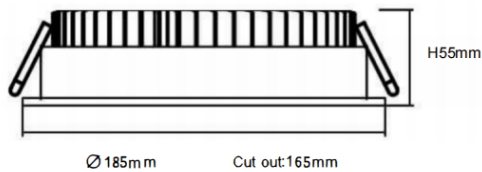

### EASY

Downlight Lavov de la familia EASY con una potencia de 24W y un ángulo de apertura del haz de 100°. Acabado en color Blanco.

Dimensiones  $\varnothing 185 \times 55$  mm. Con un flujo luminoso total de 2075 lm y una eficacia luminosa de 100 lm/W. Fabricado en Aluminio inyectado a presión. Driver DALI. CCT 3000K.

### Dimensions

Product dimensions (mm)  **$\varnothing 185 \times 55$  mm**

### Curva fotométrica

<b>Código artículo</b>	<b>86.D001.5303.01</b>
<b>Tipo de producto</b>	<b>Indoor</b>
<b>Categoría</b>	<b>Downlights</b>
<b>Familia</b>	<b>EASY</b>
<b>Pictograms</b>	

<b>Producto</b>	
<b>Potencia real (W)</b>	<b>24</b>
<b>Flujo luminoso real (lm)</b>	<b>2951</b>
<b>Eficacia luminosa (lm/W)</b>	<b>132</b>
<b>Ángulo de apertura</b>	<b>100</b>
<b>Tiempo de vida</b>	<b>50000 h L80B10</b>
<b>IP</b>	<b>20</b>
<b>Color</b>	<b>Blanco</b>
<b>Driver incluido</b>	<b>Si</b>
<b>Equipo</b>	<b>DALI</b>
<b>Flicker Free</b>	<b>Si</b>
<b>Fuente de luz</b>	<b>LED</b>
<b>Tipo de LED</b>	<b>SMD</b>
<b>Temperatura de color (K)</b>	<b>3000</b>
<b>Consistencia de color (SDCM)</b>	<b>SDCM3</b>
<b>CRI</b>	<b>80</b>