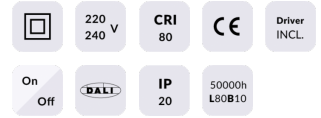

EASY

Downlight Lavov de la familia BASIC con una potencia de 30W, CRI>80 y un haz de 80 grados. Fabricado en aluminio inyectado a presión acabado en color Blanco. Flujo real de 3000lm. Eficacia luminosa de 100lm/W. DALI driver.

Código artículo 86.D001.5303.01

Tipo de producto Indoor

Categoría Downlights

Familia EASY

Pictograms

Producto

Potencia real (W) 30

Flujo luminoso real (lm) 3000

Eficacia luminosa (lm/W) 100

Ángulo de apertura 80

Life time (h) 50000 h L80B10

IP 20

Color Blanco

Driver incluido Si

Equipo DALI

Flicker Free Si