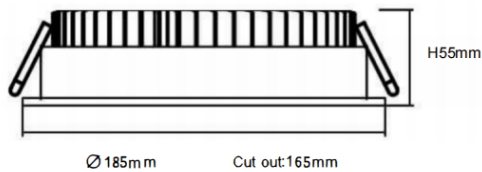

EASY

Downlight Lavov de la familia EASY con una potencia de 24W y un ángulo de apertura del haz de 100°. Acabado en color Blanco.

Dimensiones $\varnothing 185 \times 55 \text{mm}$. Con un flujo luminoso total de 2075lm y una eficacia luminosa de 100lm/W. Fabricado en Aluminio inyectado a presión. Driver DALI. CCT 3000K.

Dimensions

Product dimensions (mm) $\varnothing 185 \times 55 \text{mm}$

Esquema

Curva fotométrica

Código artículo	86.D001.5303.01
Tipo de producto	Indoor
Categoría	Downlights
Familia	EASY
Pictograms	

Producto	
Potencia real (W)	24
Flujo luminoso real (lm)	2951
Eficacia luminosa (lm/W)	132
Ángulo de apertura	100
Life time (h)	50000 h L80B10
IP	20
Color	Blanco
Driver incluido	Si
Equipo	DALI
Flicker Free	Si
Light source	LED
Type of LED	SMD
Temperatura de color (K)	3000
Consistencia de color (SDCM)	SDCM<3
CRI	80