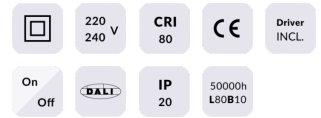

EASY

Downlight Lavov de la familia BASIC con una potencia de 30W, CRI>80 y un haz de 80 grados. Fabricado en aluminio inyectado a presión acabado en color Blanco. Flujo real de 3000lm. Eficacia luminosa de 100lm/W. ON/OFF driver.

Código artículo 86.D001.5401.01

Tipo de producto Indoor

Categoría Downlights

Familia EASY

Pictograms

Esquema

Producto

Potencia real (W)	30
Flujo luminoso real (lm)	3000
Eficacia luminosa (lm/W)	100
Ángulo de apertura	80
Life time (h)	50000 h L80B10
IP	20
Color	Blanco
Driver incluido	Si
Equipo	ON/OFF
Flicker Free	Si
Light source	LED
Type of LED	SMD
Temperatura de color (K)	4000
Consistencia de color (SDCM)	SDCM<3
CRI	80