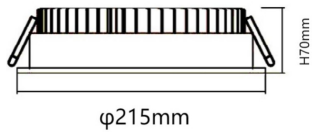

EASY

Downlight Lavov de la familia BASIC con una potencia de 30W, CRI>80 y un haz de 80 grados. Fabricado en aluminio inyectado a presión acabado en color Blanco. Flujo real de 3000lm. Eficacia luminosa de 100lm/W. ON/OFF driver.

Código artículo 86.D001.5401.01

Tipo de producto Indoor

Categoría Downlights

Familia EASY

Pictograms

Esquema

Producto

Potencia real (W)	30
Flujo luminoso real (lm)	3000
Eficacia luminosa (lm/W)	100
Ángulo de apertura	80
Life time (h)	50000 h L80B10
IP	20
Color	Blanco
Driver incluido	Si
Equipo	ON/OFF
Flicker Free	Si
Light source	LED
Type of LED	SMD
Temperatura de color (K)	4000
Consistencia de color (SDCM)	SDCM<3
CRI	80