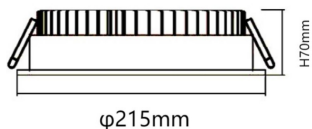

EASY

Downlight Lavov de la familia BASIC con una potencia de 30W, CRI>80 y un haz de 80 grados. Fabricado en aluminio inyectado a presión acabado en color Blanco. Flujo real de 3000lm. Eficacia luminosa de 100lm/W. ON/OFF driver.

Código artículo 86.D001.5401.01

Tipo de producto Outdoor

Categoría Downlights

Familia EASY

Pictograms

Esquema

Producto

Potencia real (W) 30

Flujo luminoso real (lm) 3000

Eficacia luminosa (lm/W) 100

Ángulo de apertura 80

Life time (h) 50000 h L80B10

IP 20

Color Blanco

Driver incluido Si

Equipo ON/OFF