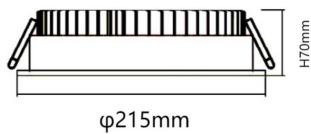

EASY

Downlight Lavov de la familia BASIC con una potencia de 30W, CRI>80 y un haz de 80 grados. Fabricado en aluminio inyectado a presión acabado en color Blanco. Flujo real de 3000lm. Eficacia luminosa de 100lm/W. ON/OFF driver.

Código artículo	86.D001.5401.01
Tipo de producto	Indoor
Categoría	Downlights
Familia	EASY

Pictograms

Esquema

Producto

Potencia real (W)	30
Flujo luminoso real (lm)	3000
Eficacia luminosa (lm/W)	100
Ángulo de apertura	80
Life time (h)	50000 h L80B10
IP	20
Color	Blanco
Driver incluido	Si
Equipo	ON/OFF
Flicker Free	Si
Light source	LED
Type of LED	SMD
Temperatura de color (K)	4000
Consistencia de color (SDCM)	SDCM<3
CRI	80