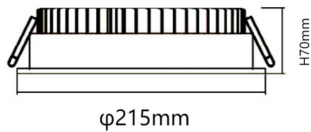

EASY

Downlight Lavov de la familia BASIC con una potencia de 30W, CRI>80 y un haz de 80 grados. Fabricado en aluminio inyectado a presión acabado en color Blanco. Flujo real de 3000lm. Eficacia luminosa de 100lm/W. DALI driver.

Código artículo 86.D001.5403.01

Tipo de producto Indoor

Categoría Downlights

Familia EASY

Pictograms

Producto

Potencia real (W) 30

Flujo luminoso real (lm) 3000

Eficacia luminosa (lm/W) 100

Ángulo de apertura 80

Life time (h) 50000 h L80B10

IP 20

Color Blanco

Driver incluido Si

Equipo DALI

Flicker Free Si

Light source LED

Type of LED SMD

Temperatura de color (K) 4000

Consistencia de color (SDCM) <3

CRI 80

Esquema

Curva fotométrica