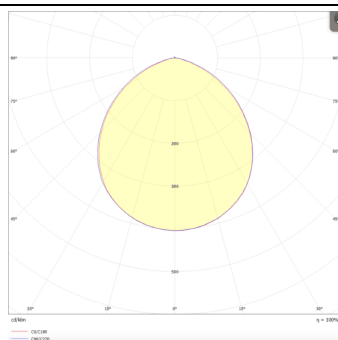

Esquema

Curva fotométrica

Producto

Potencia real (W) 30

Flujo luminoso real (lm) 3000

Eficacia luminosa (lm/W) 100

Ángulo de apertura 80

Life time (h) 50000 h L80B10

IP 20

Color Blanco

Driver incluido Si

Equipo DALI

Flicker Free Si

Light source LED

Type of LED SMD

Temperatura de color (K) 4000

Consistencia de color (SDCM) SDCM<3

CRI 80