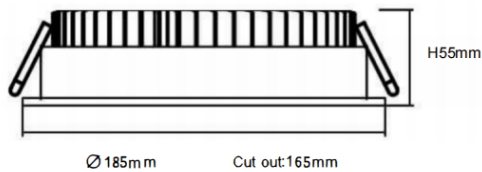

EASY

Downlight Lavov de la familia EASY con una potencia de 24W y un ángulo de apertura del haz de 100°. Acabado en color Blanco.

Dimensiones $\varnothing 185 \times 55$ mm. Con un flujo luminoso total de 2075 lm y una eficacia luminosa de 100 lm/W. Fabricado en Aluminio inyectado a presión. Driver DALI. CCT 4000K.

Dimensions

Product dimensions (mm) **$\varnothing 185 \times 55$ mm**

Esquema

Curva fotométrica

Código artículo	86.D001.5403.01
Tipo de producto	Indoor
Categoría	Downlights
Familia	EASY
Pictograms	

Producto	
Potencia real (W)	24
Flujo luminoso real (lm)	2951
Eficacia luminosa (lm/W)	132
Ángulo de apertura	100
Tiempo de vida	50000 h L80B10
IP	20
Color	Blanco
Driver incluido	Si
Equipo	DALI
Flicker Free	Si
Fuente de luz	LED
Tipo de LED	SMD
Temperatura de color (K)	4000
Consistencia de color (SDCM)	SDCM3
CRI	80