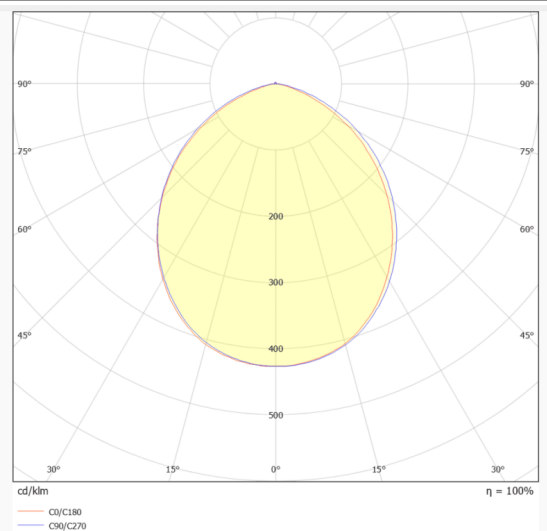

Curva fotométrica

Código artículo	86.D001.5403.01
Tipo de producto	Indoor
Categoría	Downlights
Familia	EASY
Pictograms	

Producto	
Potencia real (W)	24
Flujo luminoso real (lm)	2951
Eficacia luminosa (lm/W)	132
Ángulo de apertura	100
Tiempo de vida	50000 h L80B10
IP	20
Color	Blanco
Driver incluido	Si
Equipo	DALI
Flicker Free	Si
Fuente de luz	LED
Tipo de LED	SMD
Temperatura de color (K)	4000
Consistencia de color (SDCM)	SDCM3
CRI	80