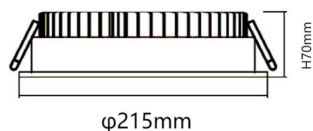

Código artículo 86.D001.5403.01

Tipo de producto Outdoor

Categoría Downlights

Familia EASY

Pictograms

Esquema

Curva fotométrica

Producto

Potencia real (W) 30

Flujo luminoso real (lm) 3000

Eficacia luminosa (lm/W) 100

Ángulo de apertura 80

Life time (h) 50000 h L80B10

IP 20

Color Blanco

Driver incluido Si