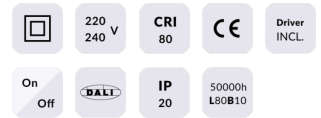

EASY

Downlight Lavov de la familia BASIC con una potencia de 30W, CRI>80 y un haz de 80 grados. Fabricado en aluminio inyectado a presión acabado en color Blanco. Flujo real de 3000lm. Eficacia luminosa de 100lm/W. DALI driver.

Código artículo 86.D001.5403.01

Tipo de producto Indoor

Categoría Downlights

Familia EASY

Pictograms

Producto

Potencia real (W) 30

Flujo luminoso real (lm) 3000

Eficacia luminosa (lm/W) 100

Ángulo de apertura 80

Life time (h) 50000 h L80B10

IP 20

Color Blanco

Driver incluido Si

Equipo DALI

Flicker Free Si