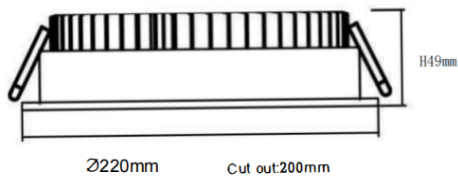

EASY

Downlight Lavov de la familia EASY con una potencia de 30W y un ángulo de apertura del haz de 100. Acabado en color Blanco.

Dimensiones $\varnothing 220 \times 49 \text{mm}$. Con un flujo luminoso total de 3608lm y una eficacia luminosa de 140lm/W. Fabricado en Aluminio inyectado a presión. Driver DALI. CCT 3000K.

Dimensions

Product dimensions (mm) $\varnothing 220 \times 49 \text{mm}$

Esquema

Curva fotométrica

Código artículo	86.D001.6303.01
Tipo de producto	Indoor
Categoría	Downlights
Familia	EASY
Pictograms	

Producto	
Potencia real (W)	30
Flujo luminoso real (lm)	3608
Eficacia luminosa (lm/W)	140
Ángulo de apertura	100
Life time (h)	50000 h L80B10
IP	20
Color	Blanco
Driver incluido	Si
Equipo	DALI
Flicker Free	Si
Light source	LED
Type of LED	SMD
Temperatura de color (K)	3000
Consistencia de color (SDCM)	SDCM<3
CRI	80