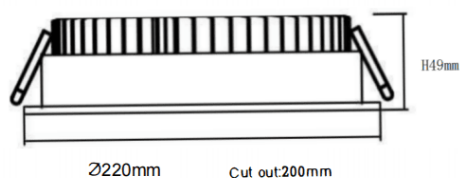

EASY

Downlight Lavov de la familia EASY con una potencia de 30W y un ángulo de apertura del haz de 100. Acabado en color Blanco. Dimensiones $\varnothing 220 \times 49$ mm. Con un flujo luminoso total de 3608lm y una eficacia luminosa de 140lm/W. Fabricado en Aluminio inyectado a presión. Driver ON/OFF. CCT 4000K.

Dimensions

Product dimensions (mm) $\varnothing 220 \times 49$ mm

Esquema

Curva fotométrica

Código artículo	86.D001.6401.01
Tipo de producto	Indoor
Categoría	Downlights
Familia	EASY
Pictograms	

Producto	
Potencia real (W)	30
Flujo luminoso real (lm)	3608
Eficacia luminosa (lm/W)	140
Ángulo de apertura	100
Life time (h)	50000 h L80B10
IP	20
Color	Blanco
Driver incluido	Si
Equipo	ON/OFF
Flicker Free	Si
Light source	LED
Type of LED	SMD
Temperatura de color (K)	4000
Consistencia de color (SDCM)	SDCM<3
CRI	80