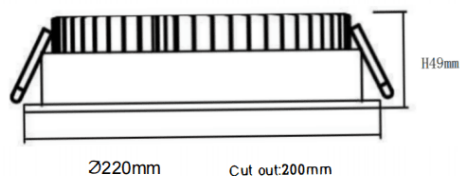

EASY

Downlight Lavov de la familia EASY con una potencia de 30W y un ángulo de apertura del haz de 100. Acabado en color Blanco.

Dimensiones $\varnothing 220 \times 49 \text{mm}$. Con un flujo luminoso total de 3608lm y una eficacia luminosa de 140lm/W. Fabricado en Aluminio inyectado a presión. Driver ON/OFF. CCT 4000K.

Dimensions

Product dimensions (mm) $\varnothing 220 \times 49 \text{mm}$

Esquema

Curva fotométrica

Código artículo	86.D001.6401.01
Tipo de producto	Indoor
Categoría	Downlights
Familia	EASY
Pictograms	

Producto	
Potencia real (W)	30
Flujo luminoso real (lm)	3608
Eficacia luminosa (lm/W)	140
Ángulo de apertura	100
Tiempo de vida	50000 h L80B10
IP	20
Color	Blanco
Driver incluido	Si
Equipo	ON/OFF
Flicker Free	Si
Fuente de luz	LED
Tipo de LED	SMD
Temperatura de color (K)	4000
Consistencia de color (SDCM)	SDCM3
CRI	80