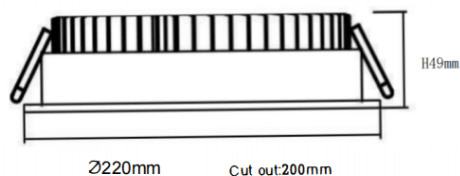

EASY

Downlight Lavov de la familia EASY con una potencia de 30W y un ángulo de apertura del haz de 100. Acabado en color Blanco.

Dimensiones $\varnothing 220 \times 49$ mm. Con un flujo luminoso total de 3608lm y una eficacia luminosa de 140lm/W. Fabricado en Aluminio inyectado a presión. Driver DALI. CCT 4000K.

Familia	EASY
----------------	-------------

Pictograms	
-------------------	--

Dimensions

Product dimensions (mm)	$\varnothing 220 \times 49$mm
--------------------------------	---

Esquema

Producto

Potencia real (W)	30
--------------------------	-----------