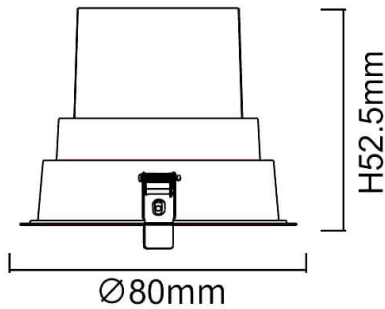

BATH-D

Downlight Lavov de la familia BATH-D con una potencia de 9W, CRI>80 y un haz de 20 grados. Fabricado en aluminio inyectado a presión acabado en color Blanco. Flujo real de 720lm. Eficacia luminosa de 80lm/W. ON/OFF driver.

Código artículo	86.D002.1311.01
Tipo de producto	Indoor
Categoría	Downlights
Familia	BATH-D

Pictograms

Esquema

Producto	
Potencia real (W)	9
Flujo luminoso real (lm)	720
Eficacia luminosa (lm/W)	80
Ángulo de apertura	20
Tiempo de vida	50000 h L80B10
IP	65
Color	Blanco
Driver incluido	Si
Equipo	ON/OFF
Flicker Free	Si
Fuente de luz	LED
Tipo de LED	COB
Temperatura de color (K)	3000
Consistencia de color (SDCM)	SDCM3
CRI	80