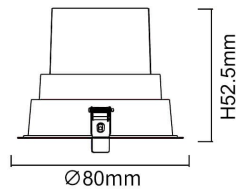

BATH-D

Downlight Lavov de la familia BATH-D con una potencia de 9W, CRI>80 y un haz de 38 grados. Fabricado en aluminio inyectado a presión acabado en color Blanco. Flujo real de 720lm. Eficacia luminosa de 80lm/W. ON/OFF driver.

Código artículo	86.D002.1321.01
Tipo de producto	Indoor
Categoría	Downlights
Familia	BATH-D
Pictograms	

Esquema

Producto	
Potencia real (W)	9
Flujo luminoso real (lm)	720
Eficacia luminosa (lm/W)	80
Ángulo de apertura	38
Life time (h)	50000 h L80B10
IP	65
Color	Blanco
Driver incluido	Si
Equipo	ON/OFF
Flicker Free	Si
Light source	LED
Type of LED	COB
Temperatura de color (K)	3000
Consistencia de color (SDCM)	SDCM<3
CRI	80