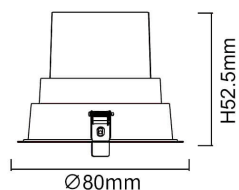

### BATH-D

Downlight Lavov de la familia BATH-D con una potencia de 9W, CRI>80 y un haz de 38 grados. Fabricado en aluminio inyectado a presión acabado en color Blanco. Flujo real de 720lm. Eficacia luminosa de 80lm/W. ON/OFF driver.

### Esquema

### Producto

**Potencia real (W)** 9

**Flujo luminoso real (lm)** 720

**Eficacia luminosa (lm/W)** 80

**Ángulo de apertura** 38

**Life time (h)** 50000 h L80B10

**IP** 65

**Color** Blanco