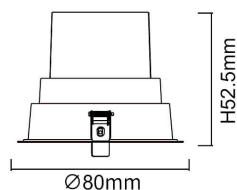

BATH-D

Downlight Lavov de la familia BATH-D con una potencia de 9W, CRI>80 y un haz de 38 grados. Fabricado en aluminio inyectado a presión acabado en color Blanco. Flujo real de 720lm. Eficacia luminosa de 80lm/W. ON/OFF driver.

Código artículo	86.D002.1321.01
Tipo de producto	Indoor
Categoría	Downlights
Familia	BATH-D

Pictograms

Esquema

Producto

Potencia real (W)	9
Flujo luminoso real (lm)	720
Eficacia luminosa (lm/W)	80
Ángulo de apertura	38
Life time (h)	50000 h L80B10
IP	65
Color	Blanco
Driver incluido	Si
Equipo	ON/OFF
Flicker Free	Si
Light source	LED
Type of LED	COB
Temperatura de color (K)	3000
Consistencia de color (SDCM)	SDCM<3
CRI	80