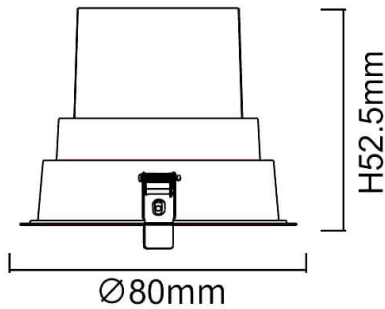

BATH-D

Downlight Lavov de la familia BATH-D con una potencia de 9W, CRI>80 y un haz de 38 grados. Fabricado en aluminio inyectado a presión acabado en color Blanco. Flujo real de 720lm. Eficacia luminosa de 80lm/W. ON/OFF driver.

Código artículo	86.D002.1321.01
Tipo de producto	Indoor
Categoría	Downlights
Familia	BATH-D

Pictograms

Esquema

Producto	
Potencia real (W)	9
Flujo luminoso real (lm)	720
Eficacia luminosa (lm/W)	80
Ángulo de apertura	38
Tiempo de vida	50000 h L80B10
IP	65
Color	Blanco
Driver incluido	Si
Equipo	ON/OFF
Flicker Free	Si
Fuente de luz	LED
Tipo de LED	COB
Temperatura de color (K)	3000
Consistencia de color (SDCM)	SDCM3
CRI	80