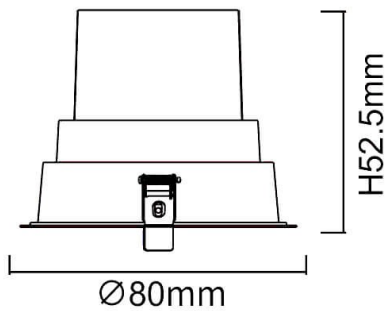

BATH-D

Downlight Lavov de la familia BATH-D con una potencia de 9W, CRI>80 y un haz de 20 grados. Fabricado en aluminio inyectado a presión acabado en color Blanco. Flujo real de 720lm. Eficacia luminosa de 80lm/W. ON/OFF driver.

Código artículo	86.D002.1411.01
Tipo de producto	Indoor
Categoría	Downlights
Familia	BATH-D
Pictograms	

Esquema

Producto	
Potencia real (W)	9
Flujo luminoso real (lm)	720
Eficacia luminosa (lm/W)	80
Ángulo de apertura	20
Tiempo de vida	50000 h L80B10
IP	65
Color	Blanco
Driver incluido	Si
Equipo	ON/OFF
Flicker Free	Si
Fuente de luz	LED
Tipo de LED	COB
Temperatura de color (K)	4000
Consistencia de color (SDCM)	SDCM3
CRI	80