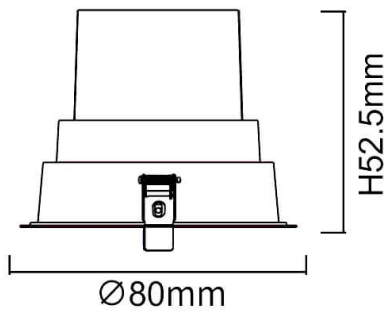

BATH-D

Downlight Lavov de la familia BATH-D con una potencia de 9W, CRI>80 y un haz de 38 grados. Fabricado en aluminio inyectado a presión acabado en color Blanco. Flujo real de 720lm. Eficacia luminosa de 80lm/W. ON/OFF driver.

Código artículo	86.D002.1421.01
Tipo de producto	Indoor
Categoría	Downlights
Familia	BATH-D

Pictograms

Esquema

Producto	
Potencia real (W)	9
Flujo luminoso real (lm)	720
Eficacia luminosa (lm/W)	80
Ángulo de apertura	38
Tiempo de vida	50000 h L80B10
IP	65
Color	Blanco
Driver incluido	Si
Equipo	ON/OFF
Flicker Free	Si
Fuente de luz	LED
Tipo de LED	COB
Temperatura de color (K)	4000
Consistencia de color (SDCM)	SDCM3
CRI	80