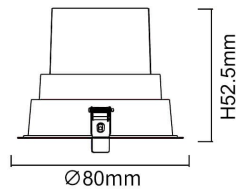

BATH-D

Downlight Lavov de la familia BATH-D con una potencia de 9W, CRI>80 y un haz de 38 grados. Fabricado en aluminio inyectado a presión acabado en color Blanco. Flujo real de 720lm. Eficacia luminosa de 80lm/W. ON/OFF driver.

Código artículo	86.D002.1421.01
Tipo de producto	Indoor
Categoría	Downlights
Familia	BATH-D
Pictograms	

Esquema

Producto	
Potencia real (W)	9
Flujo luminoso real (lm)	720
Eficacia luminosa (lm/W)	80
Ángulo de apertura	38
Life time (h)	50000 h L80B10
IP	65
Color	Blanco
Driver incluido	Si
Equipo	ON/OFF
Flicker Free	Si
Light source	LED
Type of LED	COB
Temperatura de color (K)	4000
Consistencia de color (SDCM)	SDCM<3
CRI	80