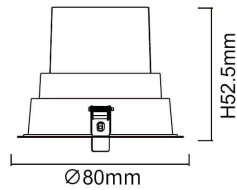

BATH-D

Downlight Lavov de la familia BATH-D con una potencia de 9W, CRI>80 y un haz de 38 grados. Fabricado en aluminio inyectado a presión acabado en color Blanco. Flujo real de 720lm. Eficacia luminosa de 80lm/W. ON/OFF driver.

Código artículo	86.D002.1421.01
Tipo de producto	Indoor
Categoría	Downlights
Familia	BATH-D

Pictograms

Esquema

Producto

Potencia real (W)	9
Flujo luminoso real (lm)	720
Eficacia luminosa (lm/W)	80
Ángulo de apertura	38
Life time (h)	50000 h L80B10
IP	65
Color	Blanco
Driver incluido	Si
Equipo	ON/OFF
Flicker Free	Si
Light source	LED
Type of LED	COB
Temperatura de color (K)	4000
Consistencia de color (SDCM)	SDCM<3
CRI	80