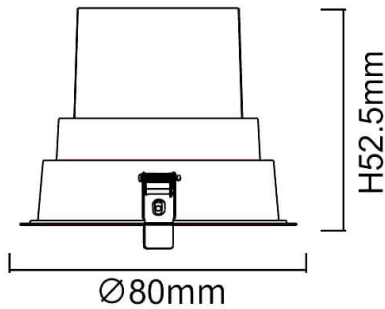

BATH-D

Downlight Lavov de la familia BATH-D con una potencia de 9W, CRI>80 y un haz de 38 grados. Fabricado en aluminio inyectado a presión acabado en color Blanco. Flujo real de 720lm. Eficacia luminosa de 80lm/W. ON/OFF driver.

Código artículo	86.D002.1421.01
Tipo de producto	Indoor
Categoría	Downlights
Familia	BATH-D

Pictograms

Esquema

Producto	
Potencia real (W)	9
Flujo luminoso real (lm)	720
Eficacia luminosa (lm/W)	80
Ángulo de apertura	38
Life time (h)	50000 h L80B10
IP	65
Color	Blanco
Driver incluido	Si
Equipo	ON/OFF
Flicker Free	Si
Light source	LED
Type of LED	COB
Temperatura de color (K)	4000
Consistencia de color (SDCM)	SDCM<3
CRI	80