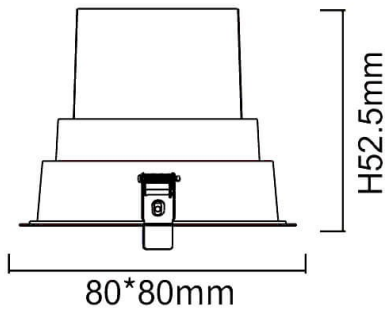

BATH-D

Downlight Lavov de la familia BATH-D con una potencia de 9W, CRI>80 y un haz de 20 grados. Fabricado en aluminio inyectado a presión acabado en color Blanco. Flujo real de 720lm. Eficacia luminosa de 80lm/W. ON/OFF driver.

Código artículo	86.D003.1311.01
Tipo de producto	Indoor
Categoría	Downlights
Familia	BATH-D

Pictograms

Esquema

Producto	
Potencia real (W)	9
Flujo luminoso real (lm)	720
Eficacia luminosa (lm/W)	80
Ángulo de apertura	20
Life time (h)	50000 h L80B10
IP	65
Color	Blanco
Driver incluido	Si
Equipo	ON/OFF
Flicker Free	Si
Light source	LED
Type of LED	COB
Temperatura de color (K)	3000
Consistencia de color (SDCM)	SDCM<3
CRI	80