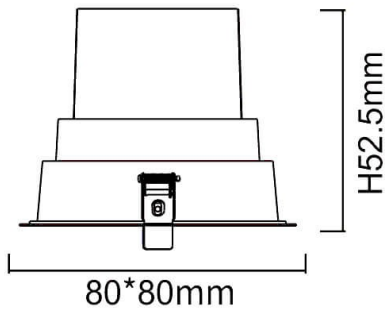

BATH-D

Downlight Lavov de la familia BATH-D con una potencia de 9W, CRI>80 y un haz de 20 grados. Fabricado en aluminio inyectado a presión acabado en color Blanco. Flujo real de 720lm. Eficacia luminosa de 80lm/W. ON/OFF driver.

Código artículo	86.D003.1311.01
Tipo de producto	Indoor
Categoría	Downlights
Familia	BATH-D
Pictograms	

Esquema

Producto	
Potencia real (W)	9
Flujo luminoso real (lm)	720
Eficacia luminosa (lm/W)	80
Ángulo de apertura	20
Tiempo de vida	50000 h L80B10
IP	65
Color	Blanco
Driver incluido	Si
Equipo	ON/OFF
Flicker Free	Si
Fuente de luz	LED
Tipo de LED	COB
Temperatura de color (K)	3000
Consistencia de color (SDCM)	SDCM3
CRI	80