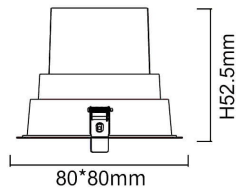

BATH-D

Downlight Lavov de la familia BATH-D con una potencia de 9W, CRI>80 y un haz de 20 grados. Fabricado en aluminio inyectado a presión acabado en color Blanco. Flujo real de 720lm. Eficacia luminosa de 80lm/W. ON/OFF driver.

Código artículo	86.D003.1311.01
Tipo de producto	Indoor
Categoría	Downlights
Familia	BATH-D
Pictograms	

Esquema

Producto	
Potencia real (W)	9
Flujo luminoso real (lm)	720
Eficacia luminosa (lm/W)	80
Ángulo de apertura	20
Life time (h)	50000 h L80B10
IP	65
Color	Blanco
Driver incluido	Si
Equipo	ON/OFF
Flicker Free	Si
Light source	LED
Type of LED	COB
Temperatura de color (K)	3000
Consistencia de color (SDCM)	SDCM<3
CRI	80