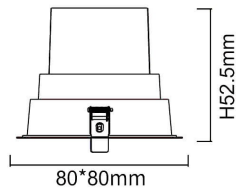

BATH-D

Downlight Lavov de la familia BATH-D con una potencia de 9W, CRI>80 y un haz de 38 grados. Fabricado en aluminio inyectado a presión acabado en color Blanco. Flujo real de 720lm. Eficacia luminosa de 80lm/W. ON/OFF driver.

Código artículo	86.D003.1321.01
Tipo de producto	Indoor
Categoría	Downlights
Familia	BATH-D
Pictograms	

Esquema

Producto	
Potencia real (W)	9
Flujo luminoso real (lm)	720
Eficacia luminosa (lm/W)	80
Ángulo de apertura	38
Life time (h)	50000 h L80B10
IP	65
Color	Blanco
Driver incluido	Si
Equipo	ON/OFF
Flicker Free	Si
Light source	LED
Type of LED	COB
Temperatura de color (K)	3000
Consistencia de color (SDCM)	SDCM<3
CRI	80