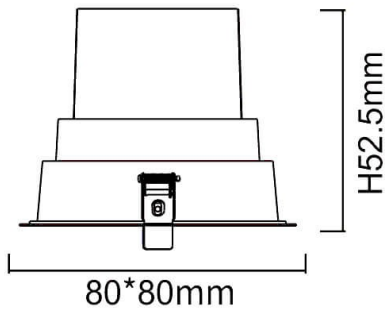

BATH-D

Downlight Lavov de la familia BATH-D con una potencia de 9W, CRI>80 y un haz de 38 grados. Fabricado en aluminio inyectado a presión acabado en color Blanco. Flujo real de 720lm. Eficacia luminosa de 80lm/W. ON/OFF driver.

Código artículo	86.D003.1321.01
Tipo de producto	Indoor
Categoría	Downlights
Familia	BATH-D
Pictograms	

Esquema

Producto	
Potencia real (W)	9
Flujo luminoso real (lm)	720
Eficacia luminosa (lm/W)	80
Ángulo de apertura	38
Tiempo de vida	50000 h L80B10
IP	65
Color	Blanco
Driver incluido	Si
Equipo	ON/OFF
Flicker Free	Si
Fuente de luz	LED
Tipo de LED	COB
Temperatura de color (K)	3000
Consistencia de color (SDCM)	SDCM3
CRI	80