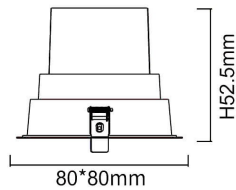

BATH-D

Downlight Lavov de la familia BATH-D con una potencia de 9W, CRI>80 y un haz de 38 grados. Fabricado en aluminio inyectado a presión acabado en color Blanco. Flujo real de 720lm. Eficacia luminosa de 80lm/W. ON/OFF driver.

Código artículo	86.D003.1321.01
Tipo de producto	Indoor
Categoría	Downlights
Familia	BATH-D

Pictograms

Esquema

Producto

Potencia real (W)	9
Flujo luminoso real (lm)	720
Eficacia luminosa (lm/W)	80
Ángulo de apertura	38
Life time (h)	50000 h L80B10
IP	65
Color	Blanco
Driver incluido	Si
Equipo	ON/OFF
Flicker Free	Si
Light source	LED
Type of LED	COB
Temperatura de color (K)	3000
Consistencia de color (SDCM)	SDCM<3
CRI	80