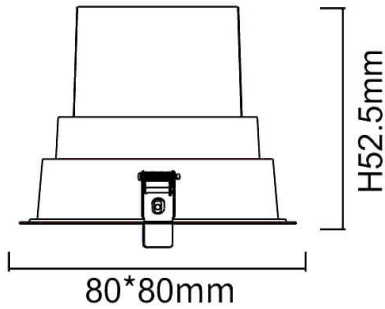

BATH-D

Downlight Lavov de la familia BATH-D con una potencia de 9W, CRI>80 y un haz de 38 grados. Fabricado en aluminio inyectado a presión acabado en color Blanco. Flujo real de 720lm. Eficacia luminosa de 80lm/W. ON/OFF driver.

Código artículo	86.D003.1321.01
Tipo de producto	Indoor
Categoría	Downlights
Familia	BATH-D

Pictograms

Esquema

Producto	
Potencia real (W)	9
Flujo luminoso real (lm)	720
Eficacia luminosa (lm/W)	80
Ángulo de apertura	38
Life time (h)	50000 h L80B10
IP	65
Color	Blanco
Driver incluido	Si
Equipo	ON/OFF
Flicker Free	Si
Light source	LED
Type of LED	COB
Temperatura de color (K)	3000
Consistencia de color (SDCM)	SDCM<3
CRI	80