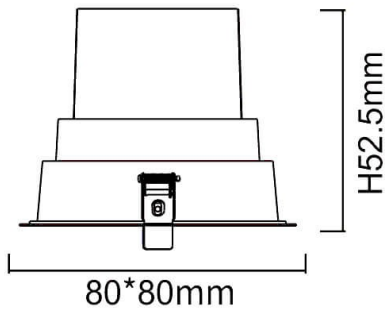

BATH-D

Downlight Lavov de la familia BATH-D con una potencia de 9W, CRI>80 y un haz de 20 grados. Fabricado en aluminio inyectado a presión acabado en color Blanco. Flujo real de 720lm. Eficacia luminosa de 80lm/W. ON/OFF driver.

Código artículo	86.D003.1411.01
Tipo de producto	Indoor
Categoría	Downlights
Familia	BATH-D
Pictograms	

Esquema

Producto	
Potencia real (W)	9
Flujo luminoso real (lm)	720
Eficacia luminosa (lm/W)	80
Ángulo de apertura	20
Life time (h)	50000 h L80B10
IP	65
Color	Blanco
Driver incluido	Si
Equipo	ON/OFF
Flicker Free	Si
Light source	LED
Type of LED	COB
Temperatura de color (K)	4000
Consistencia de color (SDCM)	SDCM<3
CRI	80