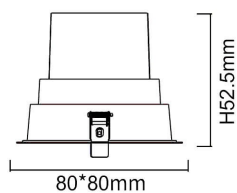

**BATH-D**

Downlight Lavov de la familia BATH-D con una potencia de 9W, CRI>80 y un haz de 38 grados. Fabricado en aluminio inyectado a presión acabado en color Blanco. Flujo real de 720lm. Eficacia luminosa de 80lm/W. ON/OFF driver.

Código artículo	86.D003.1421.01
Tipo de producto	Indoor
Categoría	Downlights
Familia	BATH-D

Pictograms**Esquema**

Producto	
Potencia real (W)	9
Flujo luminoso real (lm)	720
Eficacia luminosa (lm/W)	80
Ángulo de apertura	38
Life time (h)	50000 h L80B10
IP	65
Color	Blanco
Driver incluido	Si
Equipo	ON/OFF
Flicker Free	Si
Light source	LED
Type of LED	COB
Temperatura de color (K)	4000
Consistencia de color (SDCM)	SDCM<3
CRI	80