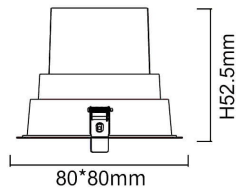

BATH-D

Downlight Lavov de la familia BATH-D con una potencia de 9W, CRI>80 y un haz de 38 grados. Fabricado en aluminio inyectado a presión acabado en color Blanco. Flujo real de 720lm. Eficacia luminosa de 80lm/W. ON/OFF driver.

Código artículo	86.D003.1421.01
Tipo de producto	Indoor
Categoría	Downlights
Familia	BATH-D
Pictograms	

Esquema

Producto	
Potencia real (W)	9
Flujo luminoso real (lm)	720
Eficacia luminosa (lm/W)	80
Ángulo de apertura	38
Life time (h)	50000 h L80B10
IP	65
Color	Blanco
Driver incluido	Si
Equipo	ON/OFF
Flicker Free	Si
Light source	LED
Type of LED	COB
Temperatura de color (K)	4000
Consistencia de color (SDCM)	SDCM<3
CRI	80