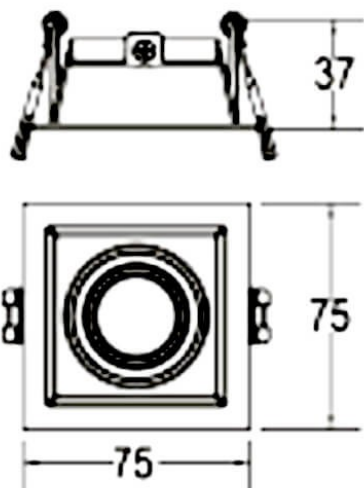

**COMBO Accessories**

Lavov accesorios COMBO aro blanco &amp; reflector blanco

<b>Código artículo</b>	<b>86.D008.0106.01</b>
<b>Tipo de producto</b>	<b>Indoor</b>
<b>Categoría</b>	<b>Downlights</b>
<b>Familia</b>	<b>COMBO</b>
<b>Subfamilia</b>	<b>COMBO Accessories</b>
<b>Pictograms</b>	

**Esquema**

<b>Producto</b>	
<b>Tiempo de vida</b>	<b>50000 h L80B10</b>
<b>Color</b>	<b>Blanco trim &amp; Blanco reflector</b>