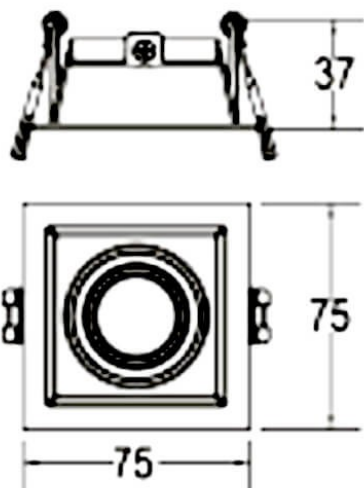

**COMBO Accessories**

Lavov accesorios COMBO aro blanco & reflector negro

<b>Código artículo</b>	<b>86.D008.0206.01</b>
<b>Tipo de producto</b>	<b>Indoor</b>
<b>Categoría</b>	<b>Downlights</b>
<b>Familia</b>	<b>COMBO</b>
<b>Subfamilia</b>	<b>COMBO Accessories</b>
<b>Pictograms</b>	

**Esquema**

<b>Producto</b>	
<b>Tiempo de vida</b>	<b>50000 h L80B10</b>
<b>Color</b>	<b>Blanco trim &amp; Negro reflector</b>