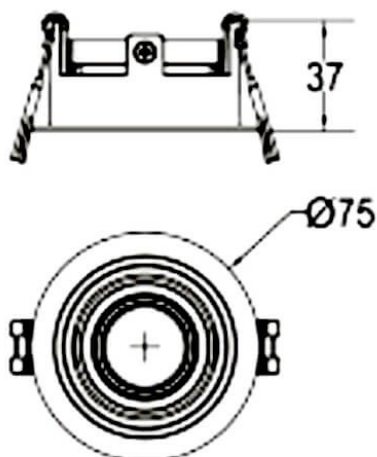

**COMBO Accessories**

Lavov accesorios COMBO aro blanco &amp; reflector dorado

<b>Código artículo</b>	<b>86.D008.0605.01</b>
<b>Tipo de producto</b>	<b>Indoor</b>
<b>Categoría</b>	<b>Downlights</b>
<b>Familia</b>	<b>COMBO</b>
<b>Subfamilia</b>	<b>COMBO Accessories</b>
<b>Pictograms</b>	

**Esquema**

<b>Producto</b>	
<b>Tiempo de vida</b>	<b>50000 h L80B10</b>
<b>Color</b>	<b>Blanco trim &amp; gold reflector</b>
<b>Fuente de luz</b>	<b>LED</b>
<b>Tipo de LED</b>	<b>COB</b>
<b>Consistencia de color (SDCM)</b>	<b>SDCM3</b>