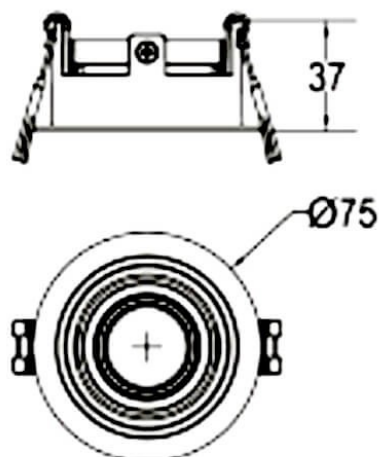

COMBO Accessories

Lavov accesorios COMBO aro negro & reflector dorado

Código artículo	86.D008.0605.02
Tipo de producto	Indoor
Categoría	Downlights
Familia	COMBO
Subfamilia	COMBO Accessories
Pictograms	

Esquema

Producto	
Tiempo de vida	50000 h L80B10
Color	Negro trim & gold reflector
Fuente de luz	LED
Tipo de LED	COB
Consistencia de color (SDCM)	SDCM3