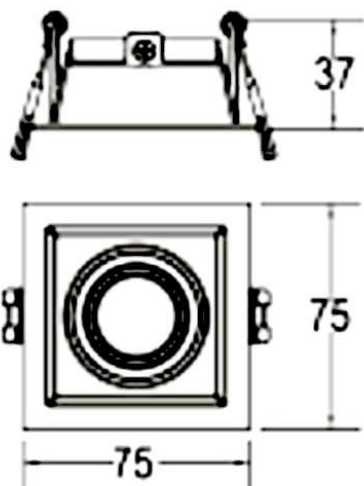

COMBO Accessories

Lavov accesorios COMBO aro blanco & reflector dorado

Código artículo	86.D008.0606.01
Tipo de producto	Indoor
Categoría	Downlights
Familia	COMBO
Subfamilia	COMBO Accessories
Pictograms	

Esquema

Producto	
Tiempo de vida	50000 h L80B10
Color	Blanco trim & gold reflector
Fuente de luz	LED
Tipo de LED	COB
Consistencia de color (SDCM)	SDCM3