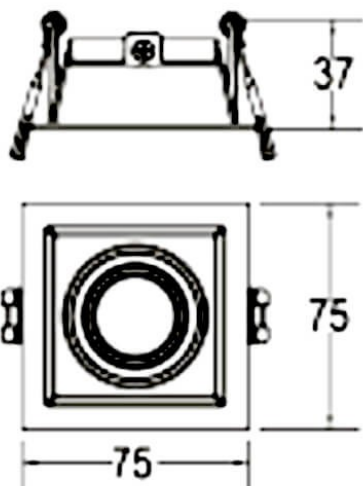

COMBO Accessories

Lavov accesorios COMBO aro negro & reflector dorado

Código artículo	86.D008.0606.02
Tipo de producto	Indoor
Categoría	Downlights
Familia	COMBO
Subfamilia	COMBO Accessories
Pictograms	

Esquema

Producto	
Tiempo de vida	50000 h L80B10
Color	Negro trim & gold reflector
Fuente de luz	LED
Tipo de LED	COB
Consistencia de color (SDCM)	SDCM3