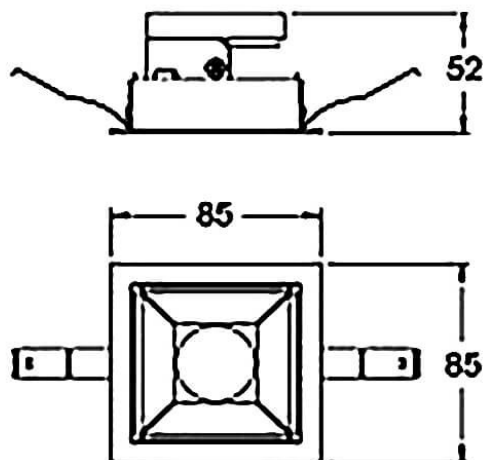

### COMBO Accessories

Lavov accesorios COMBO aro blanco & reflector de aluminio mate

<b>Código artículo</b>	<b>86.D008.1007.01</b>
<b>Tipo de producto</b>	<b>Indoor</b>
<b>Categoría</b>	<b>Downlights</b>
<b>Familia</b>	<b>COMBO</b>
<b>Subfamilia</b>	<b>COMBO Accessories</b>
<b>Pictograms</b>	

### Esquema

<b>Producto</b>	
<b>Tiempo de vida</b>	<b>50000 h L80B10</b>
<b>Color</b>	<b>Blanco trim &amp; matt aluminum reflector</b>