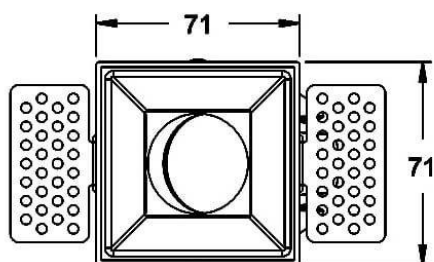

**COMBO Accessories**

Lavov accesorios COMBO aro blanco yreflector de aluminio mate.

<b>Código artículo</b>	<b>86.D008.1008.01</b>
<b>Tipo de producto</b>	<b>Indoor</b>
<b>Categoría</b>	<b>Downlights</b>
<b>Familia</b>	<b>COMBO</b>
<b>Subfamilia</b>	<b>COMBO Accessories</b>
<b>Pictograms</b>	

**Esquema**

<b>Producto</b>	
<b>Tiempo de vida</b>	<b>50000 h L80B10</b>
<b>Color</b>	<b>Blanco trim &amp; matt aluminum reflector</b>