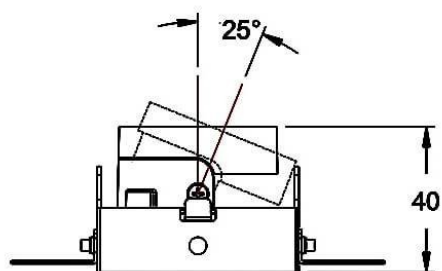

**Esquema**

<b>Producto</b>	
<b>Tiempo de vida</b>	<b>50000 h L80B10</b>
<b>Color</b>	<b>Blanco trim &amp; matt aluminum reflector</b>