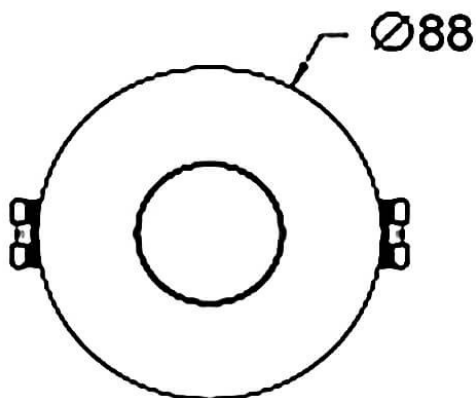

### COMBO Accessories

Lavov accesorios COMBO aro blanco & reflector de aluminio mate

<b>Código artículo</b>	<b>86.D008.1009.01</b>
<b>Tipo de producto</b>	<b>Indoor</b>
<b>Categoría</b>	<b>Downlights</b>
<b>Familia</b>	<b>COMBO</b>
<b>Subfamilia</b>	<b>COMBO Accessories</b>
<b>Pictograms</b>	

### Esquema

<b>Producto</b>	
<b>Tiempo de vida</b>	<b>50000 h L80B10</b>
<b>Color</b>	<b>Blanco trim &amp; matt aluminum reflector</b>