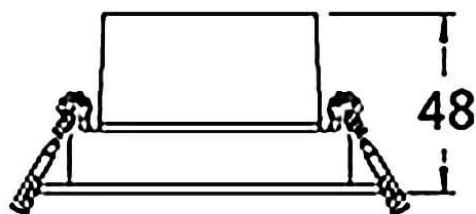

### COMBO Accessories

Lavov accesorios COMBO aro blanco & reflector de aluminio mate

<b>Código artículo</b>	<b>86.D008.1009.01</b>
<b>Tipo de producto</b>	<b>Indoor</b>
<b>Categoría</b>	<b>Downlights</b>
<b>Familia</b>	<b>COMBO</b>
<b>Subfamilia</b>	<b>COMBO Accessories</b>
<b>Pictograms</b>	

### Esquema

<b>Producto</b>	
<b>Tiempo de vida</b>	<b>50000 h L80B10</b>
<b>Color</b>	<b>Blanco trim &amp; matt aluminum reflector</b>