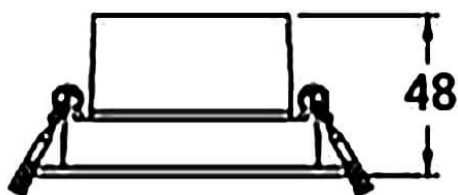

COMBO Accessories

Lavov accesorios COMBO aro blanco & reflector de aluminio mate

Código artículo	86.D008.1011.01
Tipo de producto	Indoor
Categoría	Downlights
Familia	COMBO
Subfamilia	COMBO Accessories
Pictograms	

Esquema

Producto	
Life time (h)	50000 h L80B10
Color	Blanco trim & matt aluminum reflector