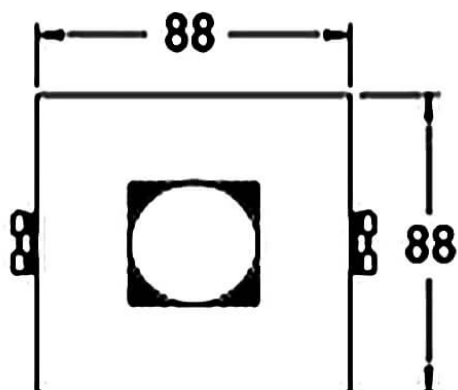

COMBO Accessories

Lavov accesorios COMBO aro blanco & reflector de aluminio mate

Código artículo	86.D008.1011.01
Tipo de producto	Indoor
Categoría	Downlights
Familia	COMBO
Subfamilia	COMBO Accessories
Pictograms	

Esquema

Producto	
Life time (h)	50000 h L80B10
Color	Blanco trim & matt aluminum reflector