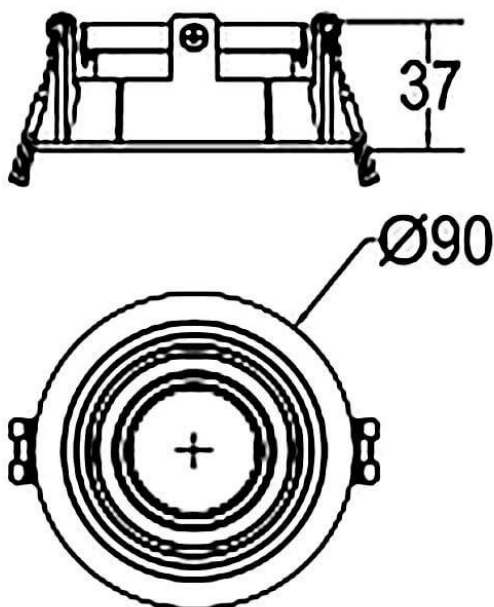

**COMBO Accessories**

Lavov accesorios COMBO aro blanco &amp; reflector de aluminio mate

<b>Código artículo</b>	<b>86.D008.1012.01</b>
<b>Tipo de producto</b>	<b>Indoor</b>
<b>Categoría</b>	<b>Downlights</b>
<b>Familia</b>	<b>COMBO</b>
<b>Subfamilia</b>	<b>COMBO Accessories</b>
<b>Pictograms</b>	

**Esquema**

**Producto**
**Tiempo de vida** 50000 h L80B10

**Color** Blanco trim & matt aluminum reflector