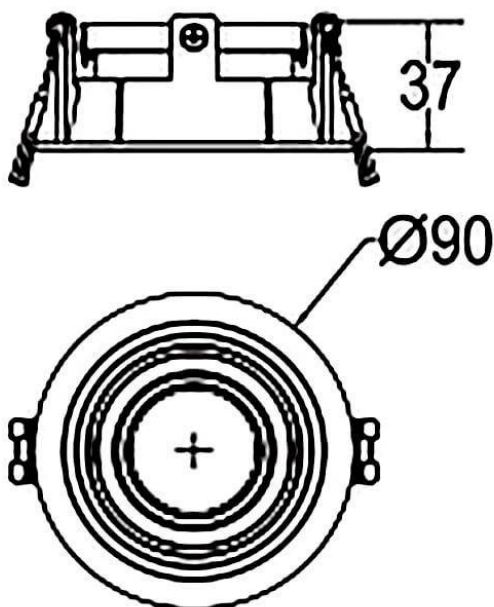

**COMBO Accessories**

Lavov accesorios COMBO aro negro &amp; reflector de aluminio mate

<b>Código artículo</b>	<b>86.D008.1012.02</b>
<b>Tipo de producto</b>	<b>Indoor</b>
<b>Categoría</b>	<b>Downlights</b>
<b>Familia</b>	<b>COMBO</b>
<b>Subfamilia</b>	<b>COMBO Accessories</b>
<b>Pictograms</b>	

**Esquema**

<b>Producto</b>	
<b>Tiempo de vida</b>	<b>50000 h L80B10</b>
<b>Color</b>	<b>Negro trim &amp; matt aluminum reflector</b>