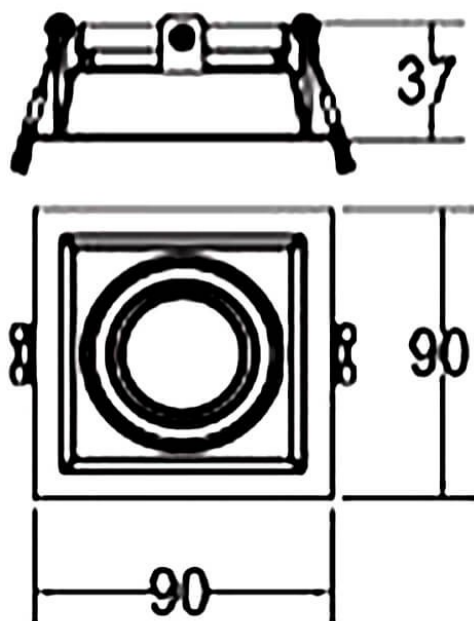

### COMBO Accessories

Lavov accesorios COMBO aro blanco & reflector de aluminio mate

<b>Código artículo</b>	<b>86.D008.1013.01</b>
<b>Tipo de producto</b>	<b>Indoor</b>
<b>Categoría</b>	<b>Downlights</b>
<b>Familia</b>	<b>COMBO</b>
<b>Subfamilia</b>	<b>COMBO Accessories</b>
<b>Pictograms</b>	

### Esquema

<b>Producto</b>	
<b>Tiempo de vida</b>	<b>50000 h L80B10</b>
<b>Color</b>	<b>Blanco trim &amp; matt aluminum reflector</b>