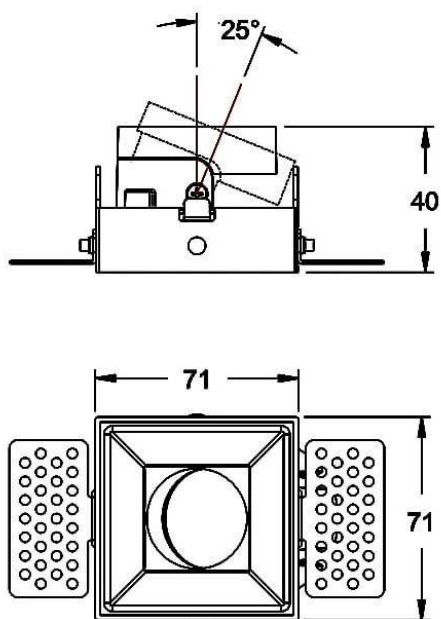

**COMBO Accessories**

Lavov accesorios COMBO aro negro y reflector blanco

<b>Código artículo</b>	<b>86.D008.1108.02</b>
<b>Tipo de producto</b>	<b>Indoor</b>
<b>Categoría</b>	<b>Downlights</b>
<b>Familia</b>	<b>COMBO</b>
<b>Subfamilia</b>	<b>COMBO Accessories</b>
<b>Pictograms</b>	

**Esquema**

<b>Producto</b>	
<b>Tiempo de vida</b>	<b>50000 h L80B10</b>
<b>Color</b>	<b>Negro trim &amp; Blanco reflector</b>