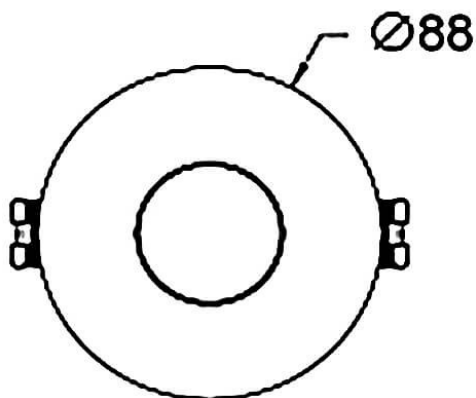

COMBO Accessories

Lavov accesorios COMBO aro blanco & reflector blanco

Código artículo	86.D008.1109.01
Tipo de producto	Indoor
Categoría	Downlights
Familia	COMBO
Subfamilia	COMBO Accessories
Pictograms	

Esquema

Producto	
Life time (h)	50000 h L80B10
Color	Blanco trim & Blanco reflector