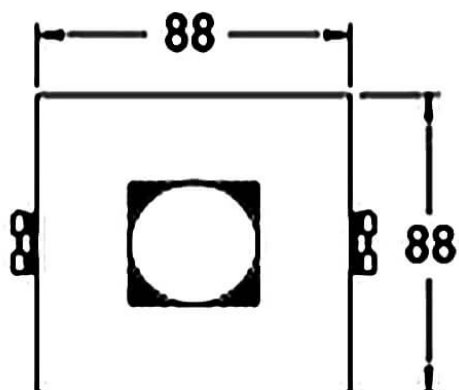

**COMBO Accessories**

Lavov accesorios COMBO aro blanco &amp; reflector blanco

<b>Código artículo</b>	<b>86.D008.1111.01</b>
<b>Tipo de producto</b>	<b>Indoor</b>
<b>Categoría</b>	<b>Downlights</b>
<b>Familia</b>	<b>COMBO</b>
<b>Subfamilia</b>	<b>COMBO Accessories</b>
<b>Pictograms</b>	

**Esquema**

<b>Producto</b>	
<b>Life time (h)</b>	<b>50000 h L80B10</b>
<b>Color</b>	<b>Blanco trim &amp; Blanco reflector</b>