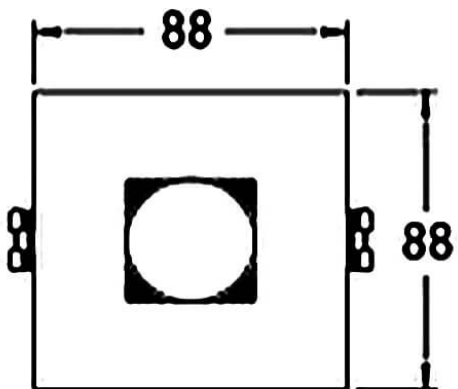

**COMBO Accessories**

Lavov accesorios COMBO aro blanco &amp; reflector blanco

<b>Código artículo</b>	<b>86.D008.1111.01</b>
<b>Tipo de producto</b>	<b>Indoor</b>
<b>Categoría</b>	<b>Downlights</b>
<b>Familia</b>	<b>COMBO</b>
<b>Subfamilia</b>	<b>COMBO Accessories</b>
<b>Pictograms</b>	

**Esquema**

<b>Producto</b>	
<b>Tiempo de vida</b>	<b>50000 h L80B10</b>
<b>Color</b>	<b>Blanco trim &amp; Blanco reflector</b>