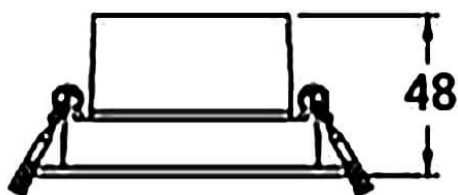

**COMBO Accessories**

Lavov accesorios COMBO aro blanco &amp; reflector blanco

<b>Código artículo</b>	<b>86.D008.1111.01</b>
<b>Tipo de producto</b>	<b>Indoor</b>
<b>Categoría</b>	<b>Downlights</b>
<b>Familia</b>	<b>COMBO</b>
<b>Subfamilia</b>	<b>COMBO Accessories</b>
<b>Pictograms</b>	

**Esquema**

<b>Producto</b>	
<b>Life time (h)</b>	<b>50000 h L80B10</b>
<b>Color</b>	<b>Blanco trim &amp; Blanco reflector</b>