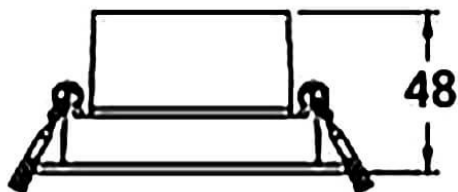

**COMBO Accessories**

Lavov accesorios COMBO aro blanco &amp; reflector blanco

<b>Código artículo</b>	<b>86.D008.1111.01</b>
<b>Tipo de producto</b>	<b>Indoor</b>
<b>Categoría</b>	<b>Downlights</b>
<b>Familia</b>	<b>COMBO</b>
<b>Subfamilia</b>	<b>COMBO Accessories</b>
<b>Pictograms</b>	

**Esquema**

<b>Producto</b>	
<b>Tiempo de vida</b>	<b>50000 h L80B10</b>
<b>Color</b>	<b>Blanco trim &amp; Blanco reflector</b>