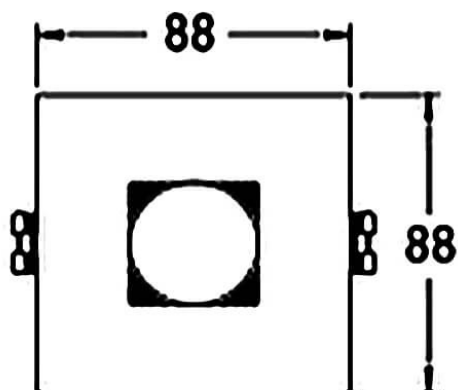

COMBO Accessories

Lavov accesorios COMBO aro negro & reflector blanco

Código artículo	86.D008.1111.02
Tipo de producto	Indoor
Categoría	Downlights
Familia	COMBO
Subfamilia	COMBO Accessories
Pictograms	

Esquema

Producto	
Tiempo de vida	50000 h L80B10
Color	Negro trim & Blanco reflector