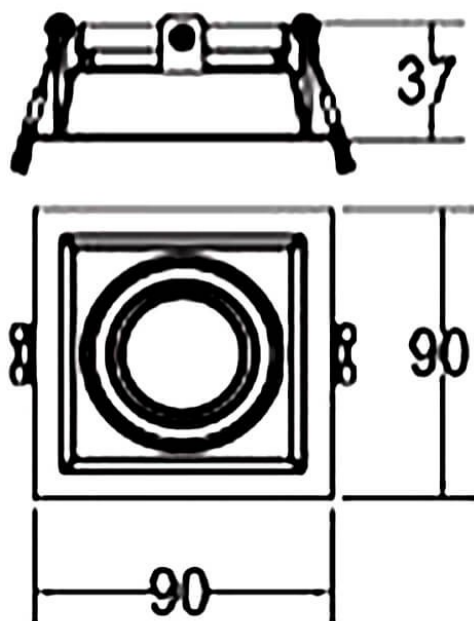

COMBO Accessories

Lavov accesorios COMBO aro blanco & reflector blanco

| | |
|-------------------------|--------------------------|
| Código artículo | 86.D008.1113.01 |
| Tipo de producto | Indoor |
| Categoría | Downlights |
| Familia | COMBO |
| Subfamilia | COMBO Accessories |
| Pictograms | |

Esquema

| | |
|-----------------------|---|
| Producto | |
| Tiempo de vida | 50000 h L80B10 |
| Color | Blanco trim & Blanco reflector |