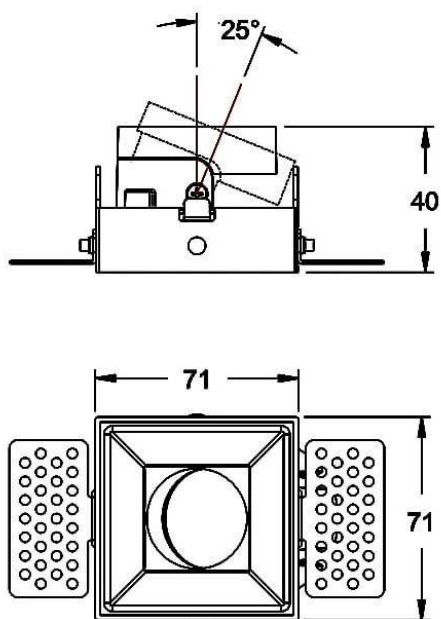

**COMBO Accessories**

Lavov accesorios COMBO aro blanco y reflector negro

<b>Código artículo</b>	<b>86.D008.1208.01</b>
<b>Tipo de producto</b>	<b>Indoor</b>
<b>Categoría</b>	<b>Downlights</b>
<b>Familia</b>	<b>COMBO</b>
<b>Subfamilia</b>	<b>COMBO Accessories</b>
<b>Pictograms</b>	

**Esquema**

<b>Producto</b>	
<b>Tiempo de vida</b>	<b>50000 h L80B10</b>
<b>Color</b>	<b>Blanco trim &amp; Negro reflector</b>