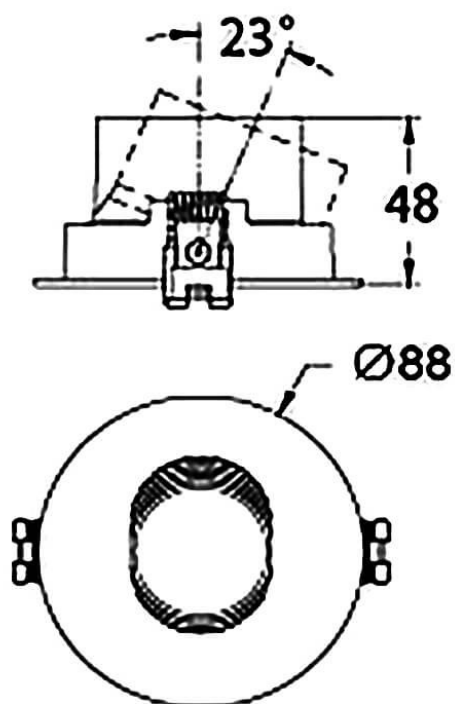

**COMBO Accessories**

Lavov accesorios COMBO aro negro &amp; reflector negro

<b>Código artículo</b>	<b>86.D008.1210.02</b>
<b>Tipo de producto</b>	<b>Indoor</b>
<b>Categoría</b>	<b>Downlights</b>
<b>Familia</b>	<b>COMBO</b>
<b>Subfamilia</b>	<b>COMBO Accessories</b>
<b>Pictograms</b>	

**Esquema**

<b>Producto</b>	
<b>Tiempo de vida</b>	<b>50000 h L80B10</b>
<b>Color</b>	<b>Negro trim &amp; Negro reflector</b>