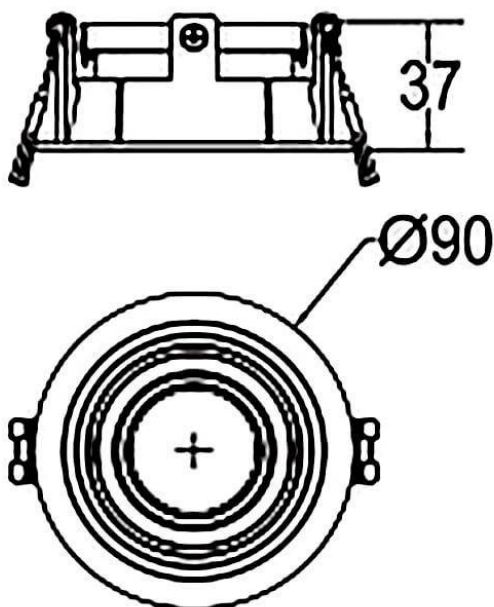

**COMBO Accessories**

Lavov accesorios COMBO aro blanco & reflector negro

<b>Código artículo</b>	<b>86.D008.1212.01</b>
<b>Tipo de producto</b>	<b>Indoor</b>
<b>Categoría</b>	<b>Downlights</b>
<b>Familia</b>	<b>COMBO</b>
<b>Subfamilia</b>	<b>COMBO Accessories</b>
<b>Pictograms</b>	

**Esquema**

<b>Producto</b>	
<b>Tiempo de vida</b>	<b>50000 h L80B10</b>
<b>Color</b>	<b>Blanco trim &amp; Negro reflector</b>