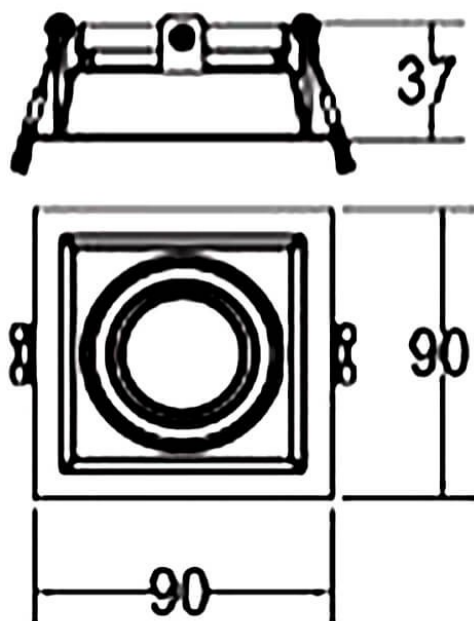

**COMBO Accessories**

Lavov accesorios COMBO aro blanco & reflector negro

<b>Código artículo</b>	<b>86.D008.1213.01</b>
<b>Tipo de producto</b>	<b>Indoor</b>
<b>Categoría</b>	<b>Downlights</b>
<b>Familia</b>	<b>COMBO</b>
<b>Subfamilia</b>	<b>COMBO Accessories</b>
<b>Pictograms</b>	

**Esquema**

<b>Producto</b>	
<b>Tiempo de vida</b>	<b>50000 h L80B10</b>
<b>Color</b>	<b>Blanco trim &amp; Negro reflector</b>